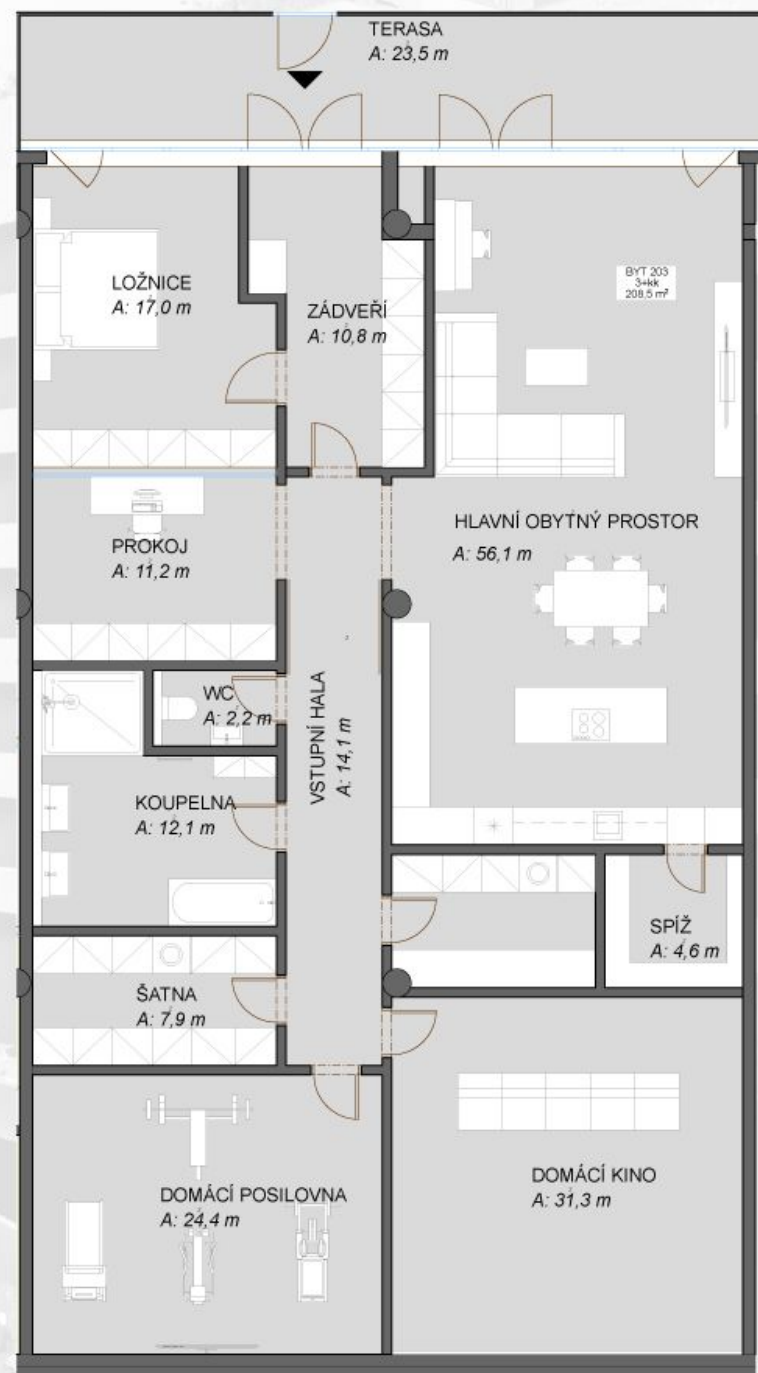

TERASY ADAMOV

203 - 3+KK - *231,98m²

ZÁDVEŘÍ	10,8
CHODBA	14,1
OBYTNÁ KUCHYŇ	56,1
SPÍŽ	4,6
ŠATNA	7
KOUPELNA	12,1
WC	2,2
POKOJ	11,2
LOŽNICE	17
DOMÁCÍ KINO	31,3
POSILOVNA	24,4
TERASA	23,5

*) Celková plocha = podlahová plocha plus plochy teras nebo střešních zahrad