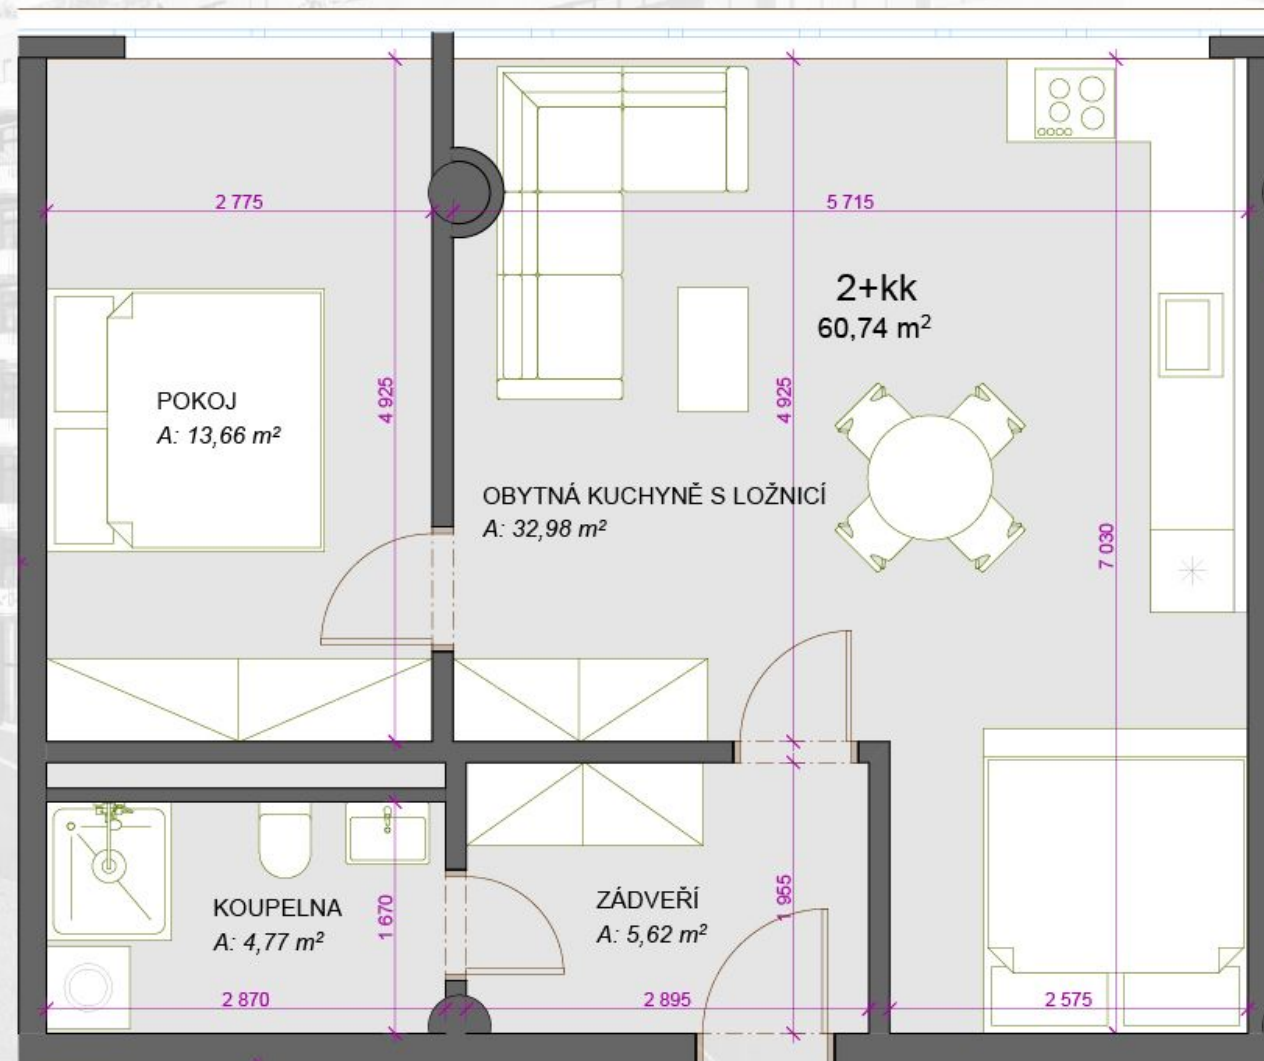

TERASY ADAMOV

306 - 2+kk - *60,74m²

| | |
|-----------------------------|-------|
| ZÁDVEŘÍ | 5,62 |
| OBYTNÁ KUCHYNĚ S LOŽNICÍ | 32,98 |
| KOUPELNA | 4,77 |
| POKOJ | 13,66 |

*) Celková plocha = podlahová plocha plus plochy teras
nebo střešních zahrad