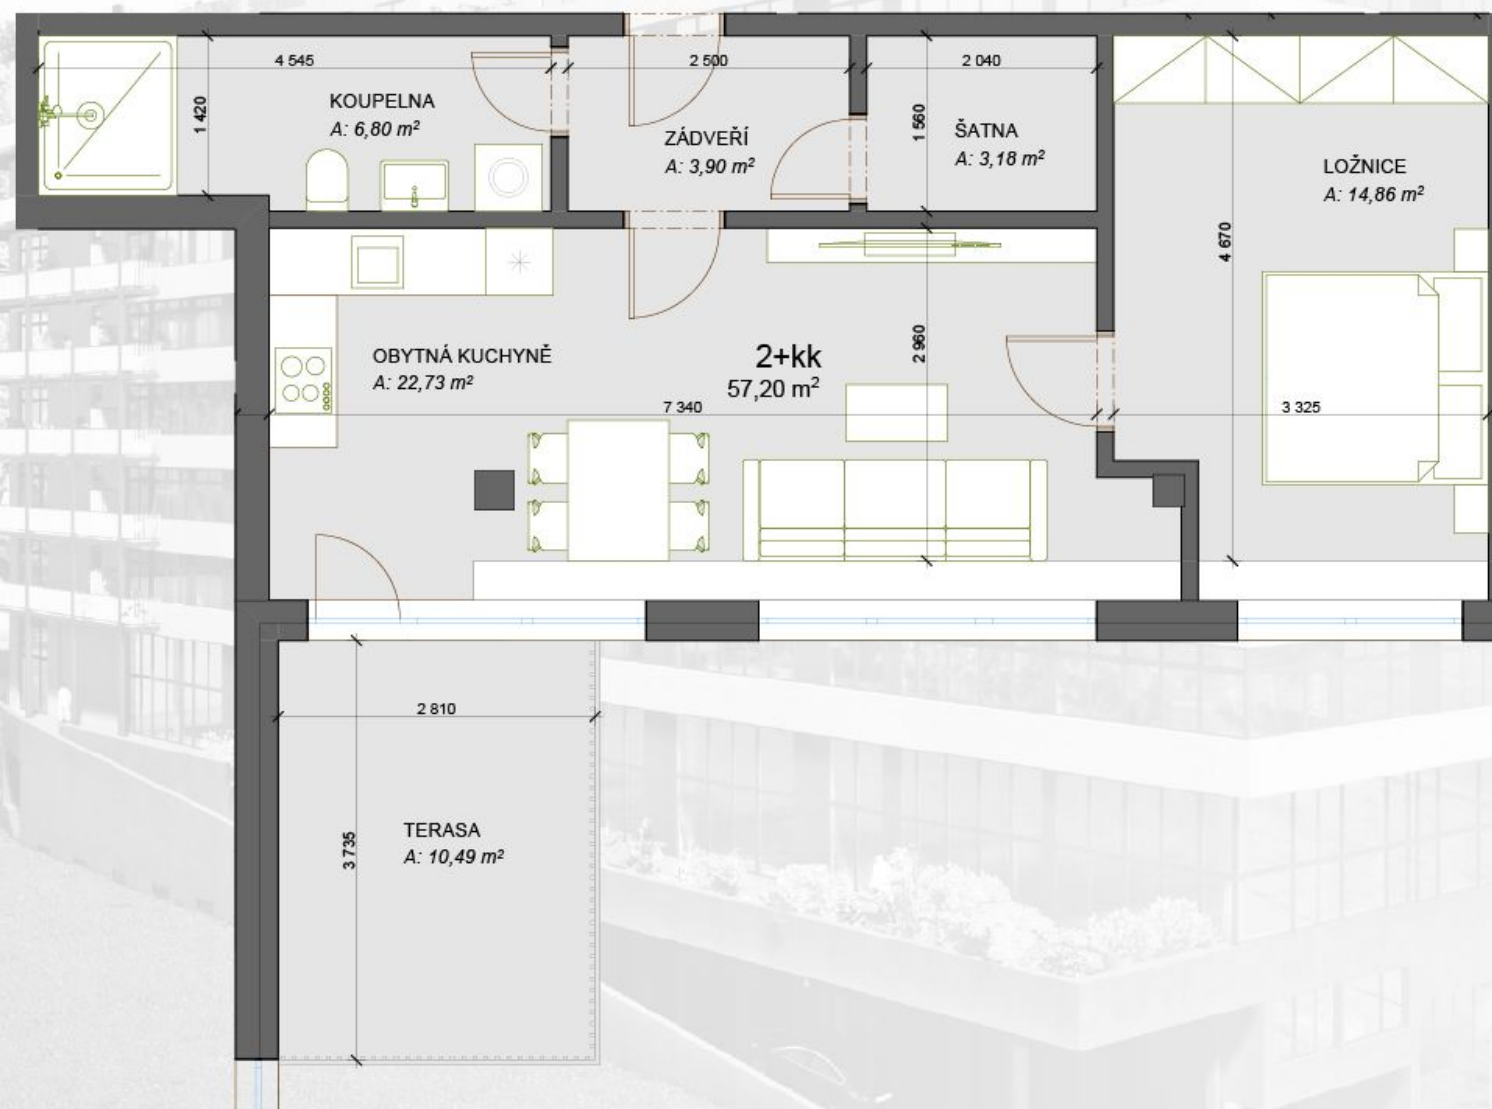

TERASY ADAMOV

911 - 2+kk - *67,69m²

ZÁDVEŘÍ	3,9
OBYTNÁ KUCHYNĚ	22,73
ŠATNA	3,18
KOUPELNA	6,8
LOŽNICE	14,86
TERASA	10,49

*) Celková plocha = podlahová plocha plus plochy teras nebo střešních zahrad