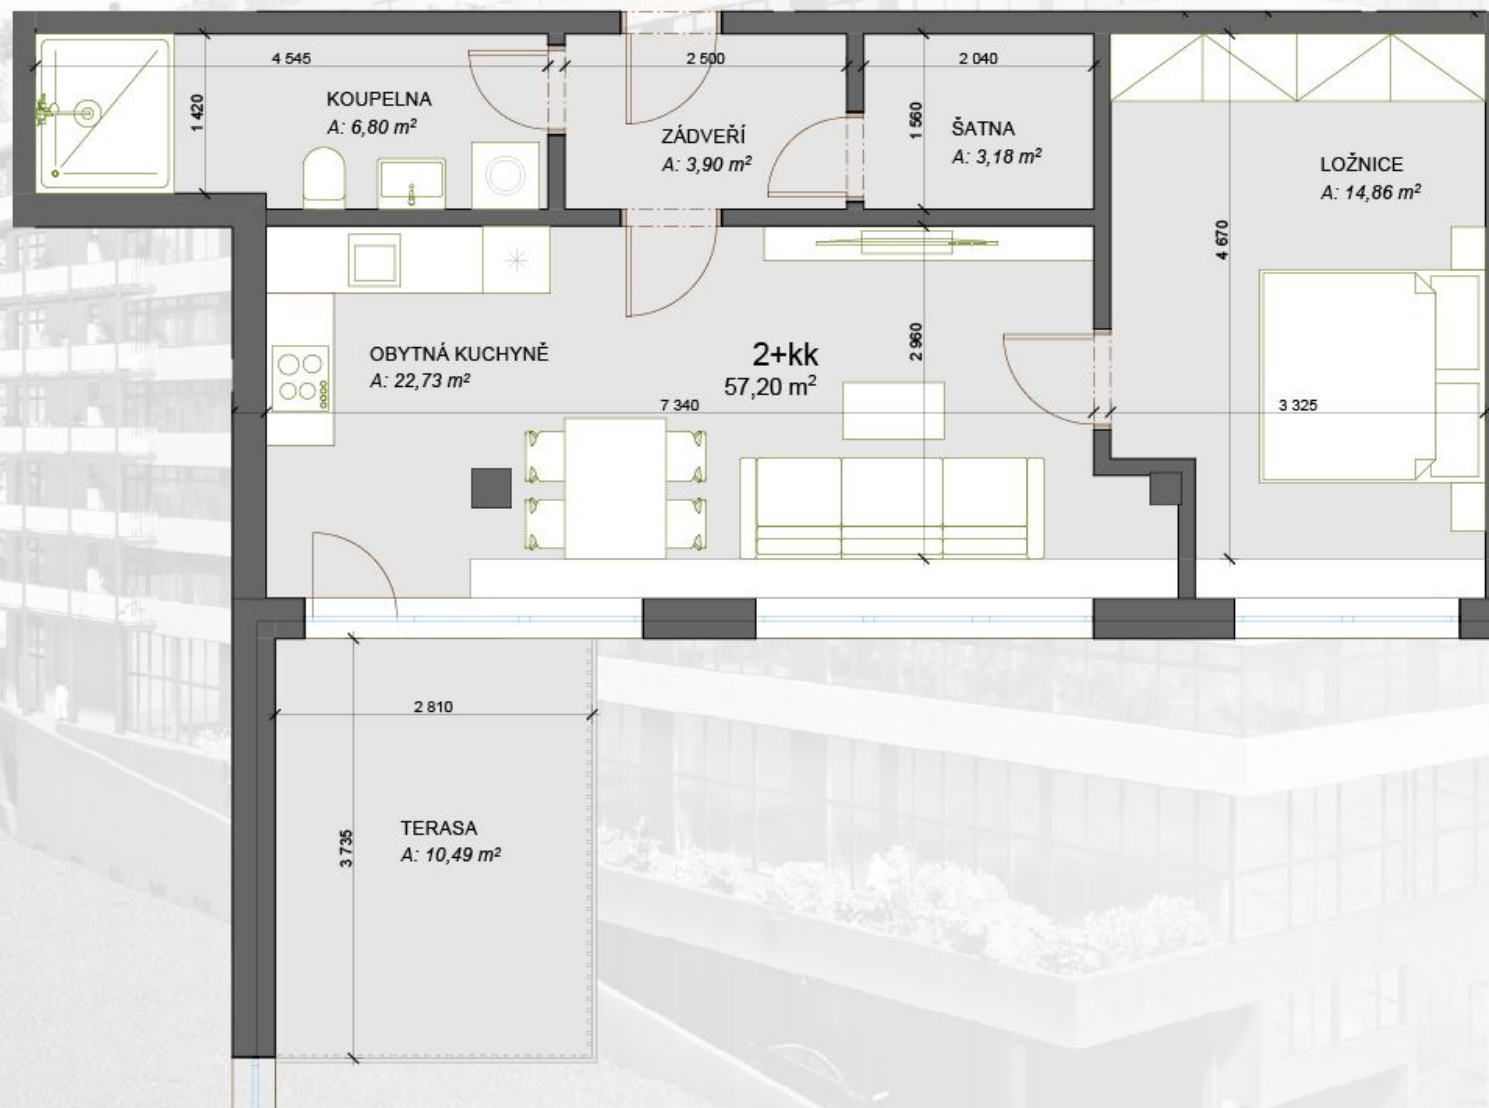

TERASY ADAMOV

911 - 2+kk - *67,69m²

ZÁDVEŘÍ	3,9
OBYTNÁ KUCHYNĚ	22,73
ŠATNA	3,18
KOUPELNA	6,8
LOŽNICE	14,86
TERASA	10,49

*) Celková plocha = podlahová plocha plus plochy teras nebo střešních zahrad