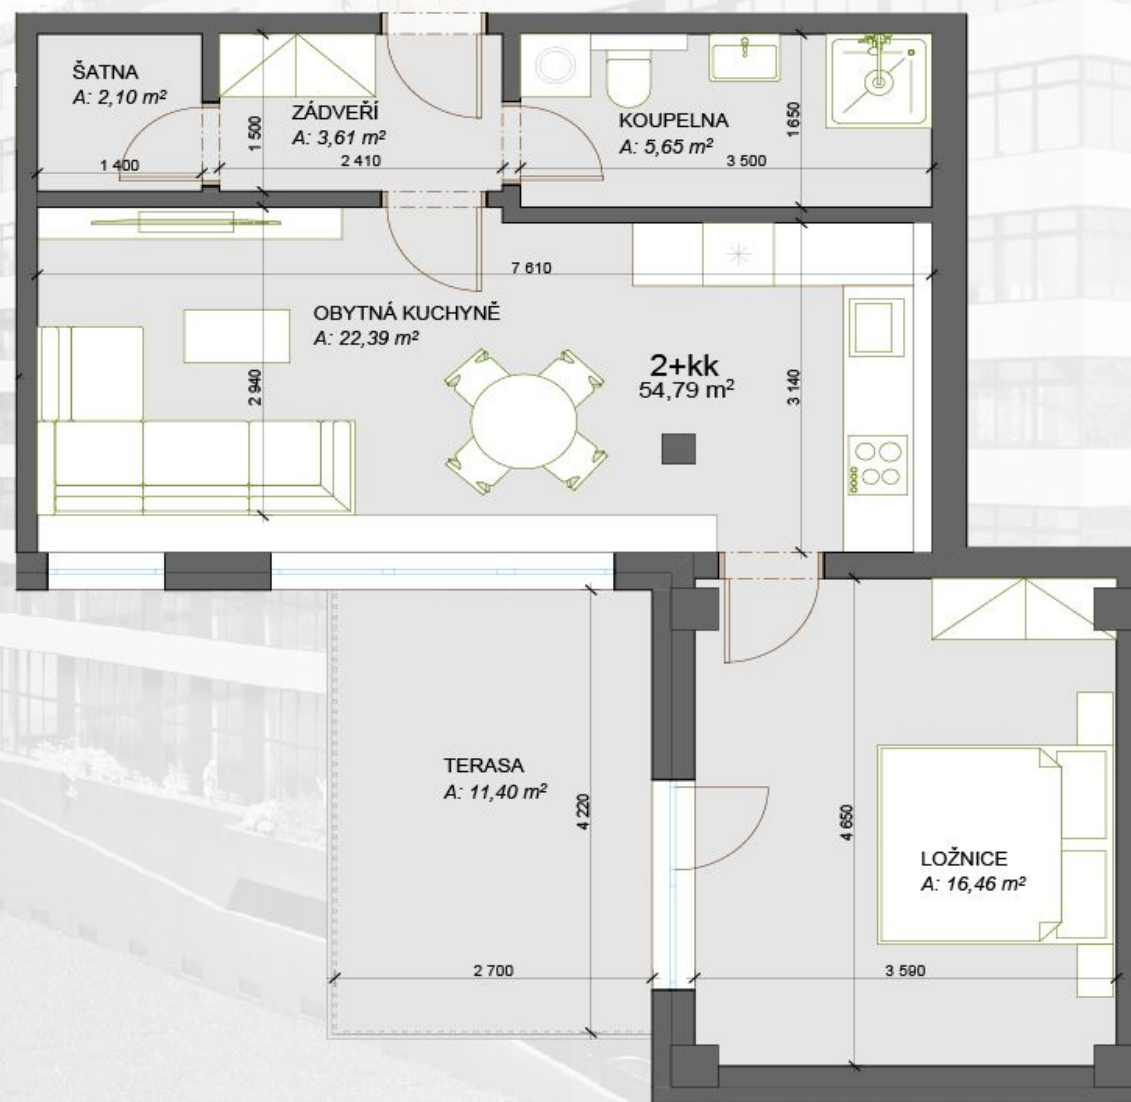

TERASY ADAMOV

909 - 2+kk - *66,19m²

ZÁDVEŘÍ	3,61
OBYTNÁ KUCHYNĚ	22,39
ŠATNA	2,1
KOUPELNA	5,65
TERASA	11,4

*) Celková plocha = podlahová plocha plus plochy teras nebo střešních zahrad