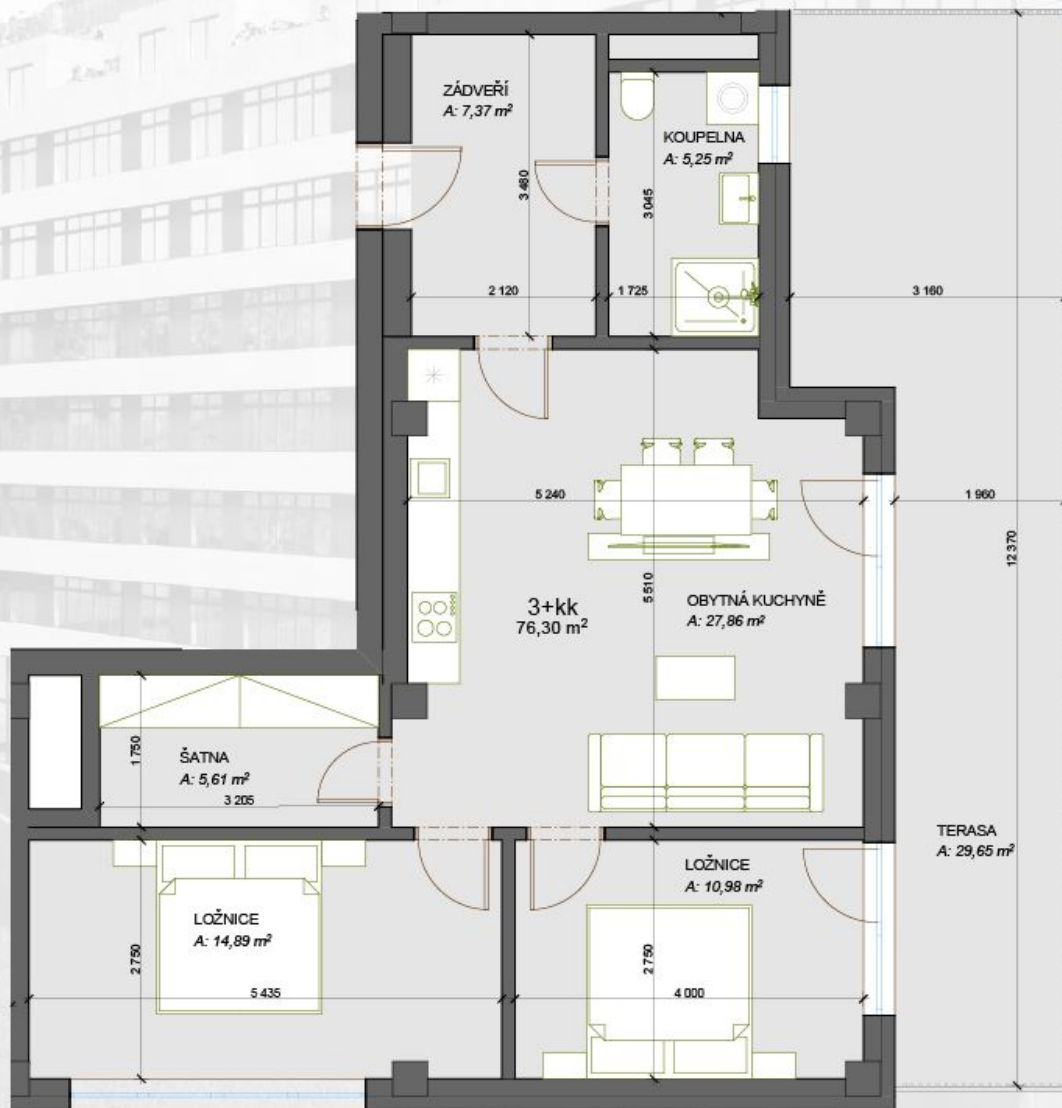

TERASY ADAMOV

908 - 3+kk - *105,95m²

ZÁDVEŘÍ	7,37
OBYTNÁ KUCHYŇ	27,86
ŠATNA	5,61
KOUPELNA	5,25
LOŽNICE	10,98
TERASA	29,65

*) Celková plocha = podlahová plocha plus plochy teras nebo střešních zahrad