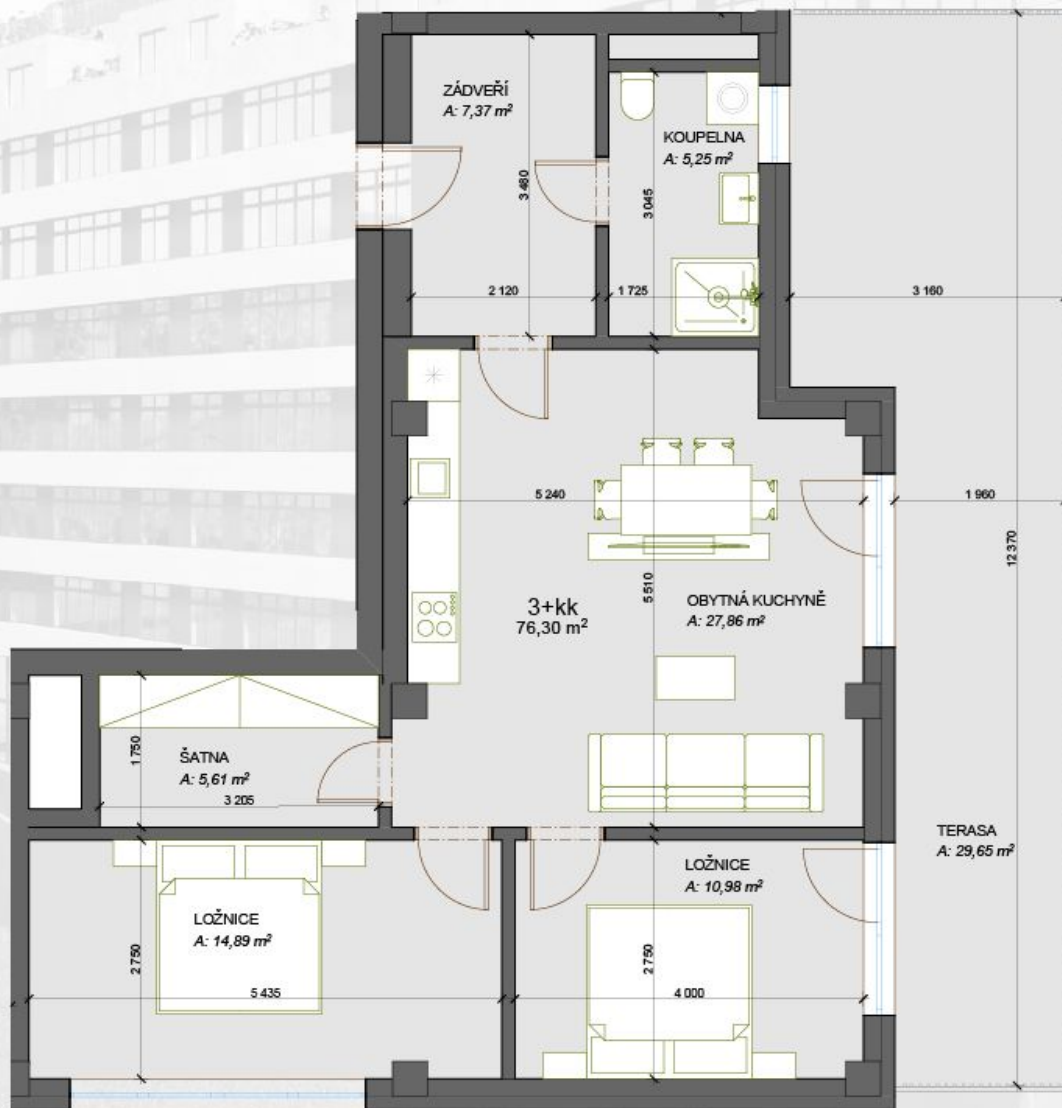

TERASY ADAMOV

908 - 3+kk - *105,95m²

ZÁDVEŘÍ	7,37
OBYTNÁ KUCHYNĚ	27,86
ŠATNA	5,61
KOUPELNA	5,25
LOŽNICE	10,98
TERASA	29,65

*) Celková plocha = podlahová plocha plus plochy teras nebo střešních zahrad