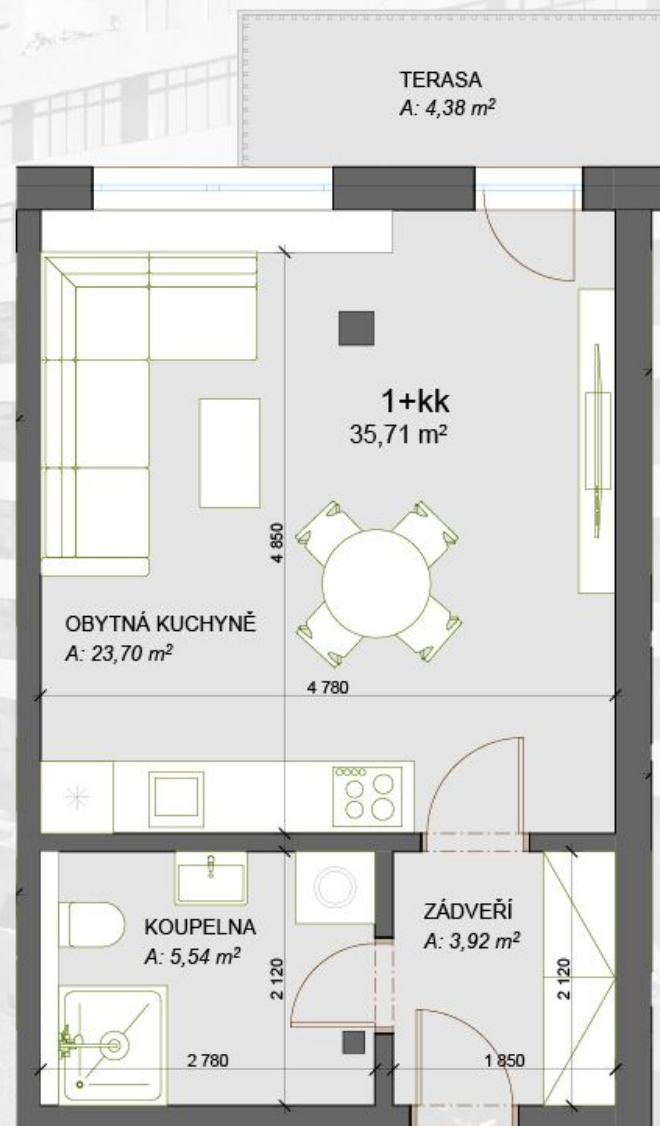

TERASY ADAMOV

906 - 1+kk - *40,09m²

ZÁDVEŘÍ	3,92
OBYTNÁ KUCHYNĚ	23,7
KOUPELNA	5,54
TERASA	4,38

*) Celková plocha = podlahová plocha plus plochy teras nebo střešních zahrad