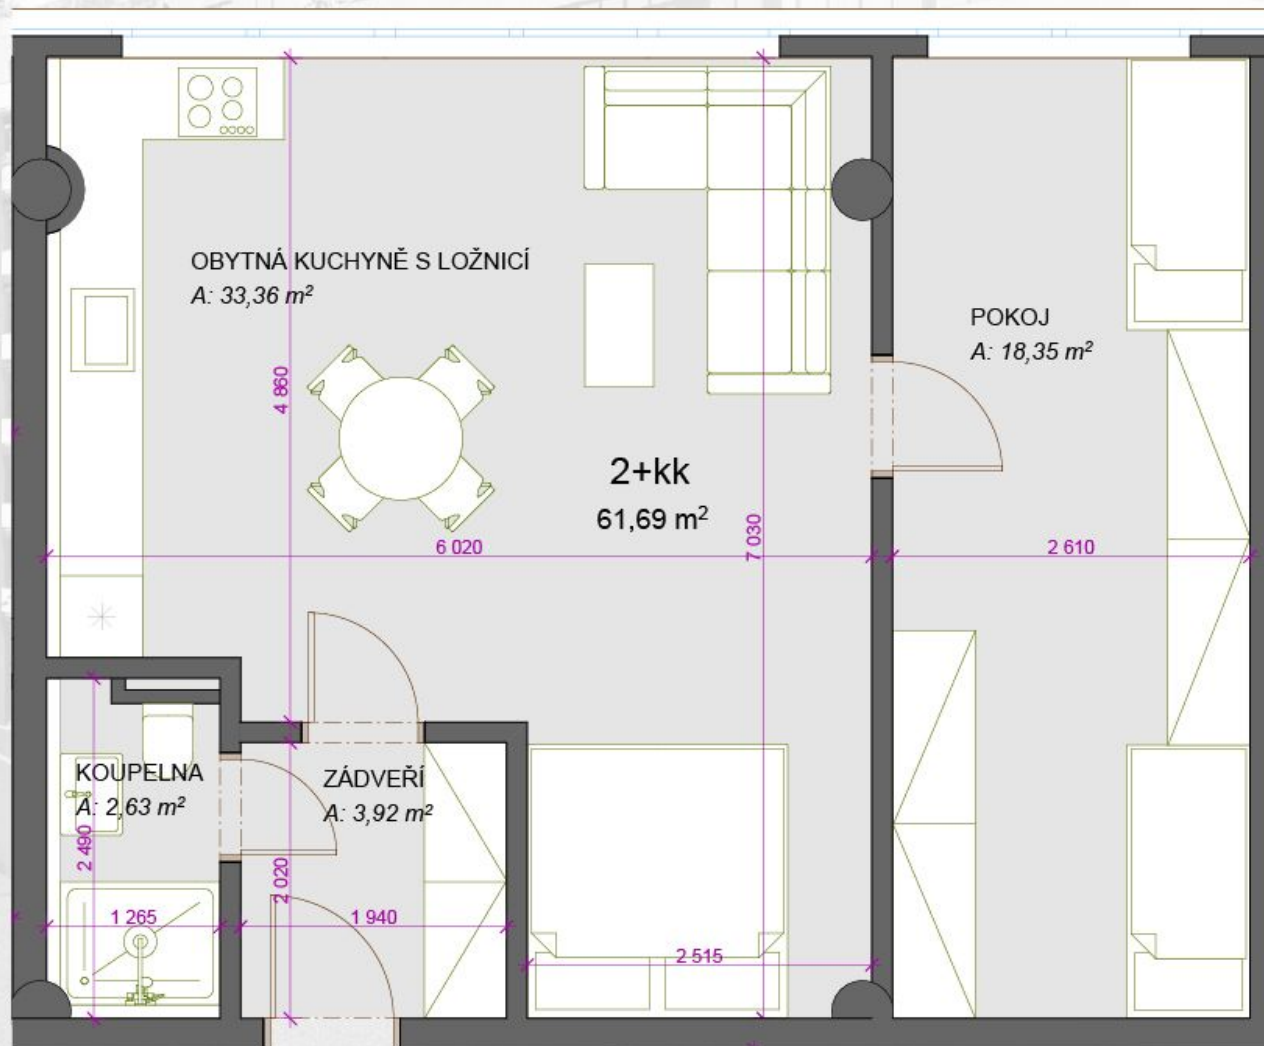

TERASY ADAMOV

305 - 2+kk - *61,69m²

ZÁDVEŘÍ	3,92
OBYTNÁ KUCHYNĚ S LOŽNICÍ	33,36
KOUPELNA	2,63
POKOJ	18,35

*) Celková plocha = podlahová plocha plus plochy teras nebo střešních zahrad