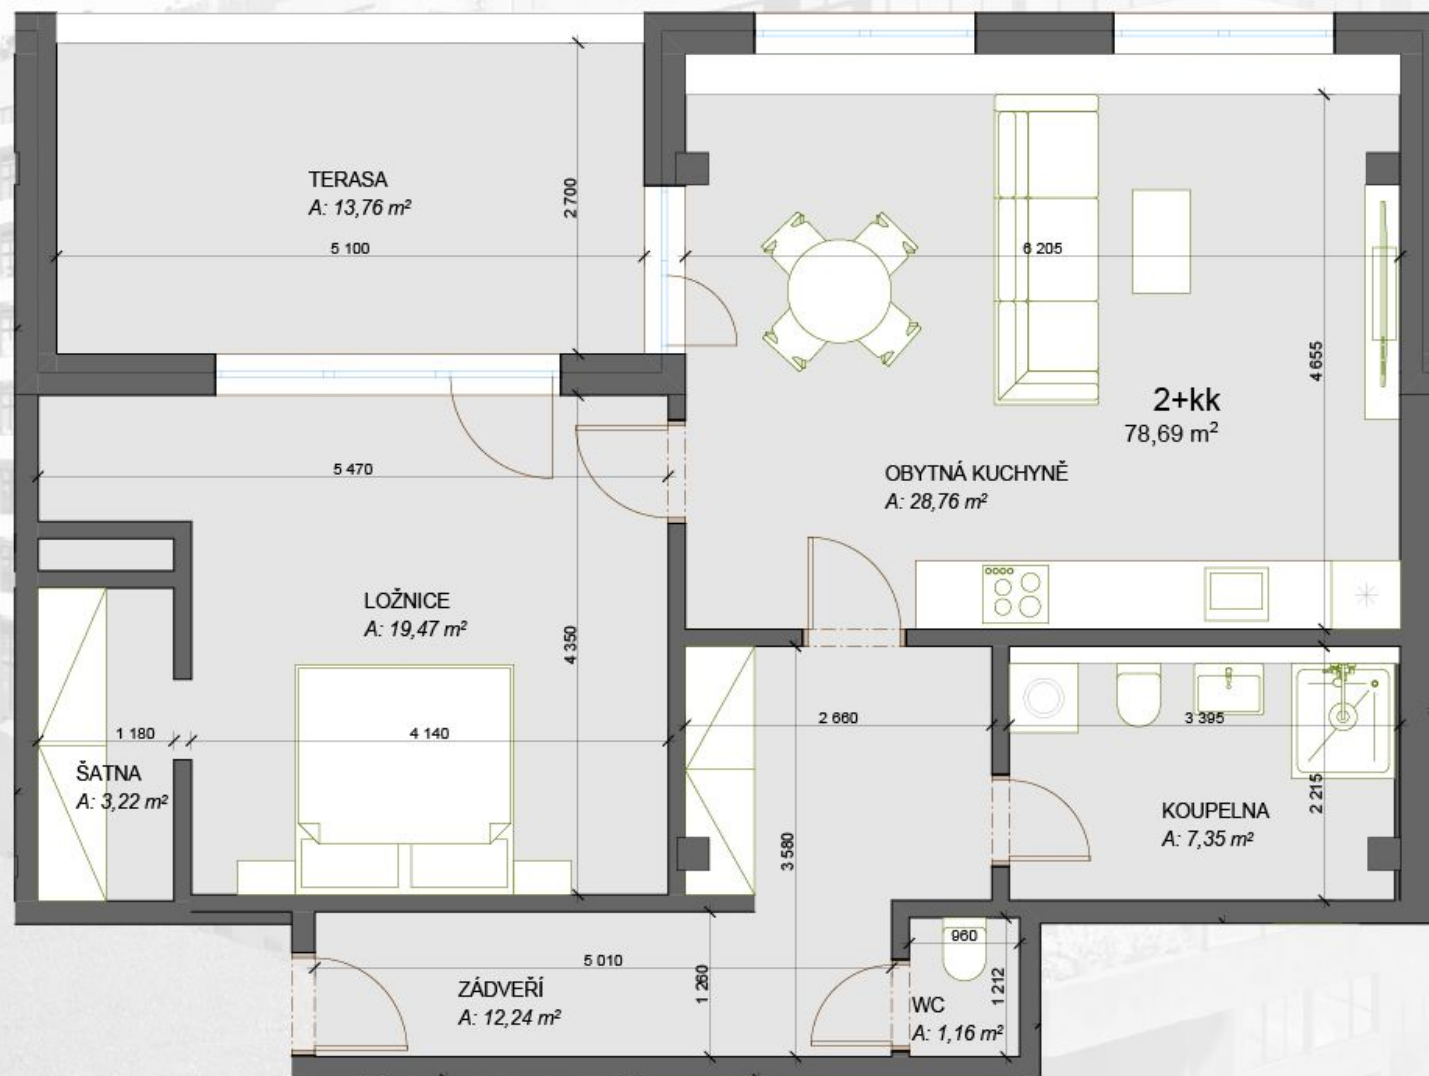

TERASY ADAMOV

904 - 2+kk - *92,45m²

ZÁDVEŘÍ	12,24
OBYTNÁ KUCHYNĚ	28,76
ŠATNA	3,22
KOUPELNA	7,35
WC	1,16
LOŽNICE	19,47
TERASA	13,76

*) Celková plocha = podlahová plocha plus plochy teras nebo střešních zahrad