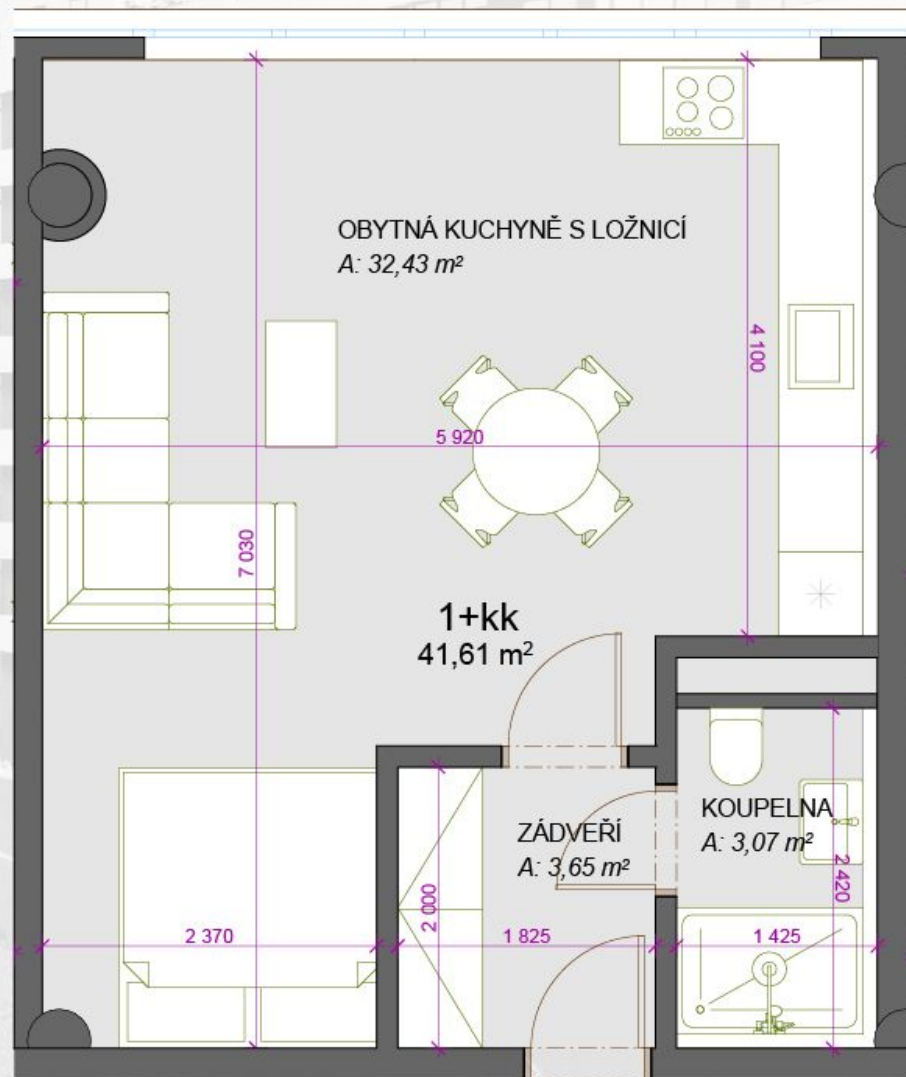

## 304 - 1+kk - \*41,61m<sup>2</sup>

ZÁDVEŘÍ	3,65
OBYTNÁ KUCHYNĚ S LOŽNICÍ	32,43
KOUPELNA	3,07

\*) Celková plocha = podlahová plocha plus plochy teras  
nebo střešních zahrad