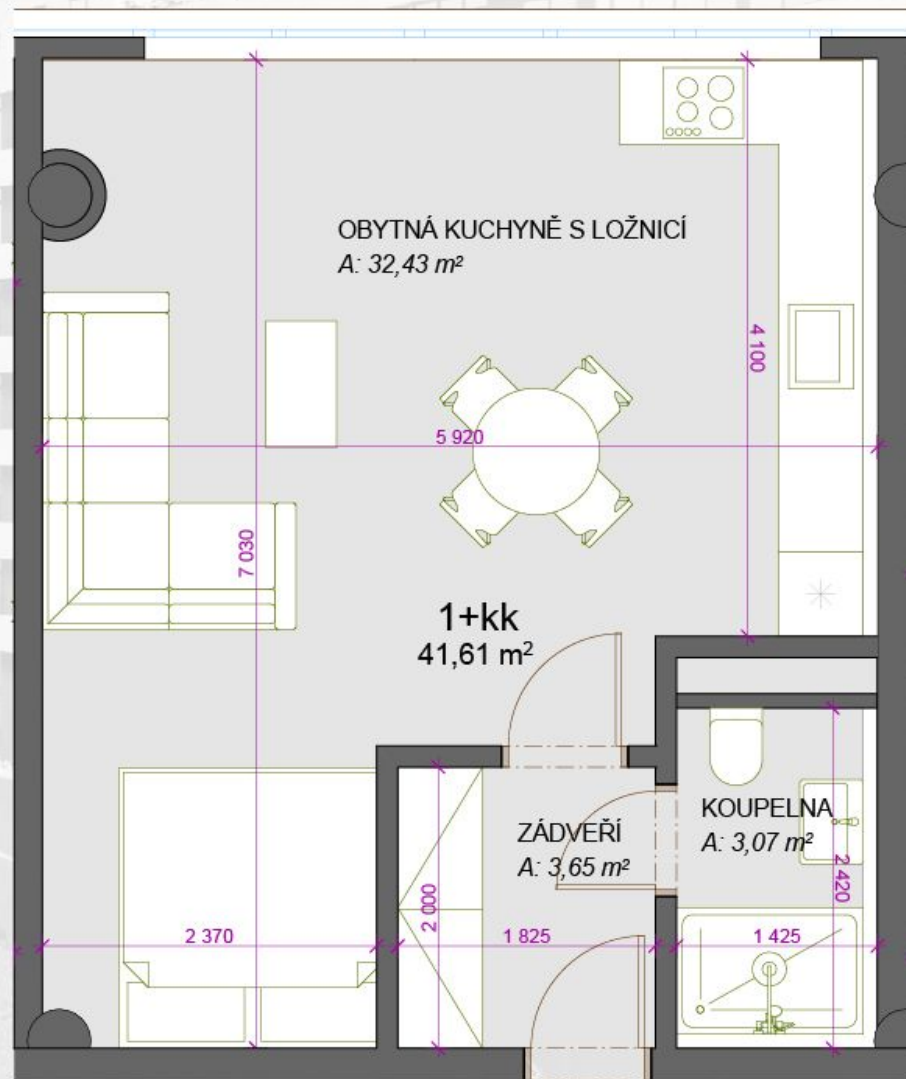

TERASY ADAMOV

304 - 1+kk - *41,61m²

ZÁDVEŘÍ	3,65
OBYTNÁ KUCHYNĚ S LOŽNICÍ	32,43
KOUPELNA	3,07

*) Celková plocha = podlahová plocha plus plochy teras
nebo střešních zahrad