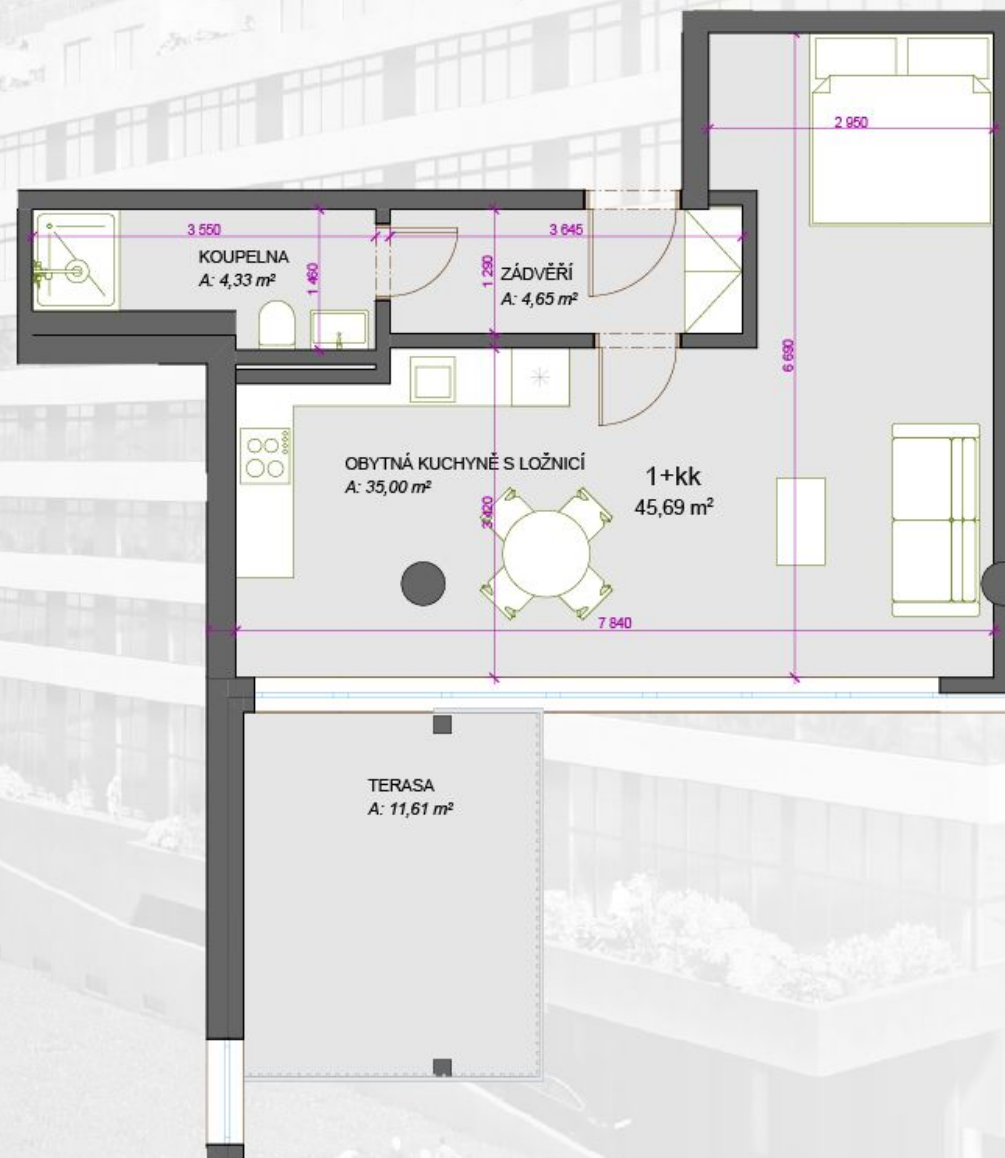

TERASY ADAMOV

612 - 1+kk - *56,19m²

ZÁDVEŘÍ	4,65
OBYTNÁ KUCHYNĚ S LOŽNICÍ	34,86
KOUPELNA	4,33
TERASA	10,5

*) Celková plocha = podlahová plocha plus plochy teras
nebo střešních zahrad