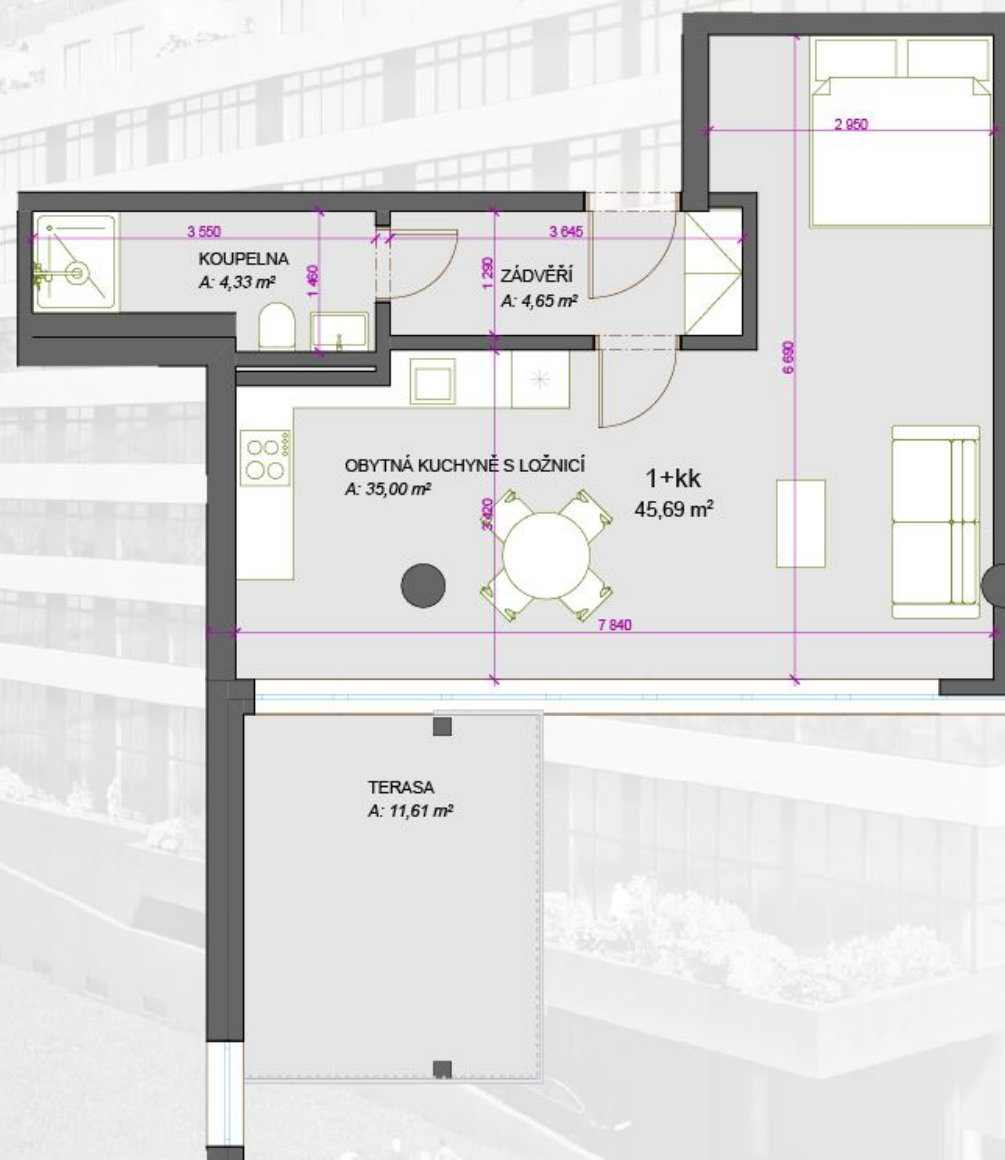

TERASY ADAMOV

612 - 1+kk - *56,19m²

ZÁDVEŘÍ	4,65
OBYTNÁ KUCHYNĚ S LOŽNICÍ	34,86
KOUPELNA	4,33
TERASA	10,5

*) Celková plocha = podlahová plocha plus plochy teras
nebo střešních zahrad