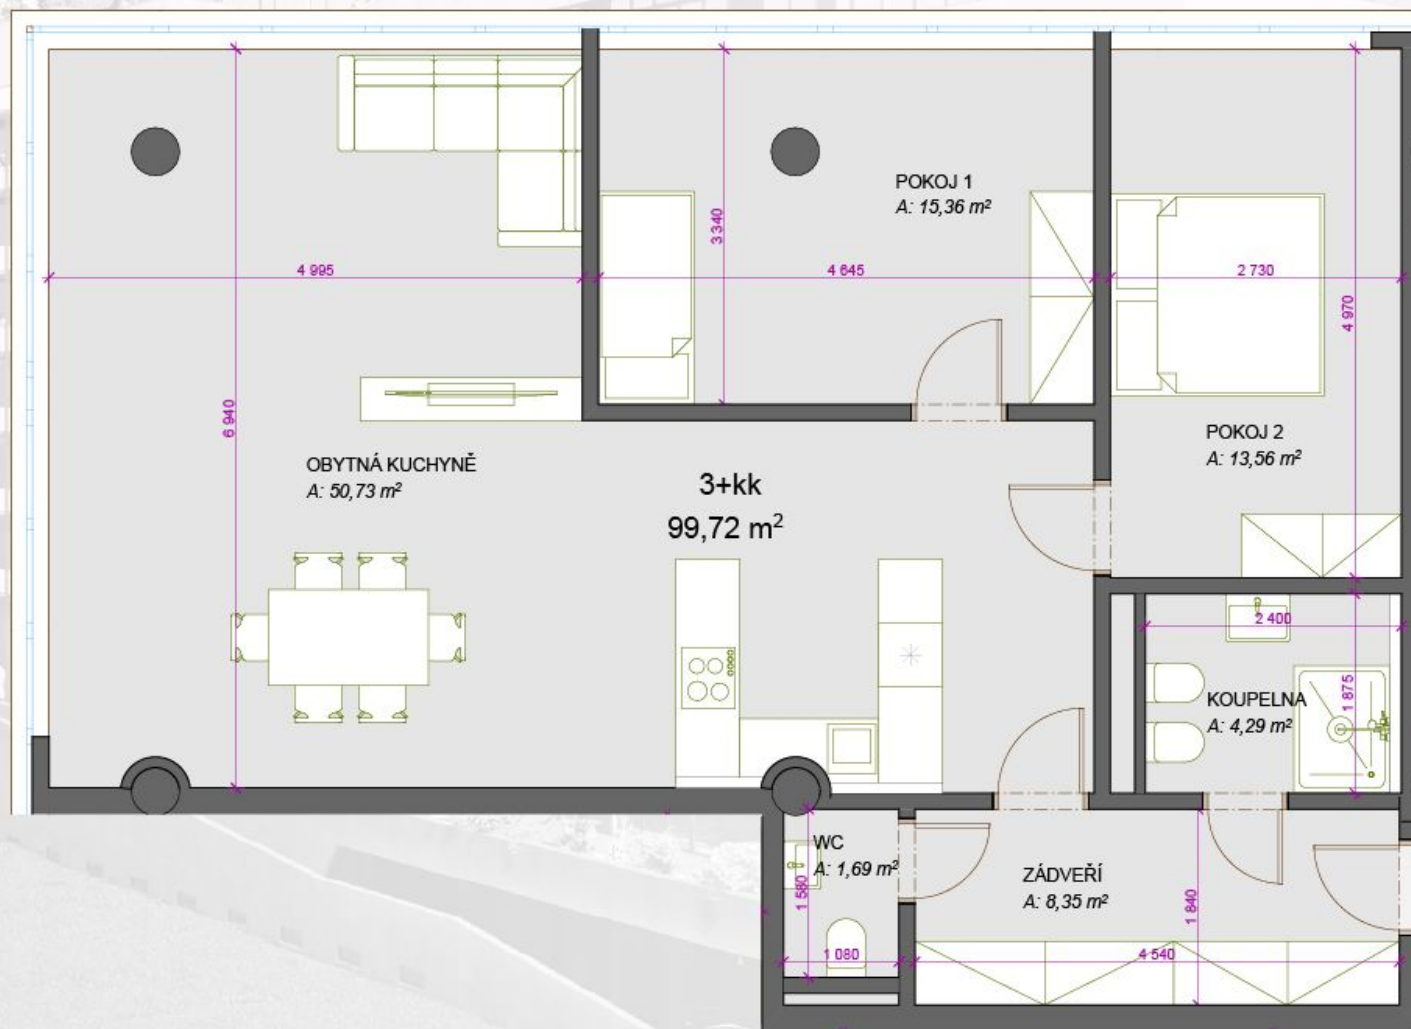

TERASY ADAMOV

302 - 3+kk - *99,72m²

ZÁDVEŘÍ	8,35
OBYTNÁ KUCHYNĚ	50,73
KOUPELNA	4,29
WC	1,69
POKOJ	15,36
POKOJ	13,56

*) Celková plocha = podlahová plocha plus plochy teras nebo střešních zahrad