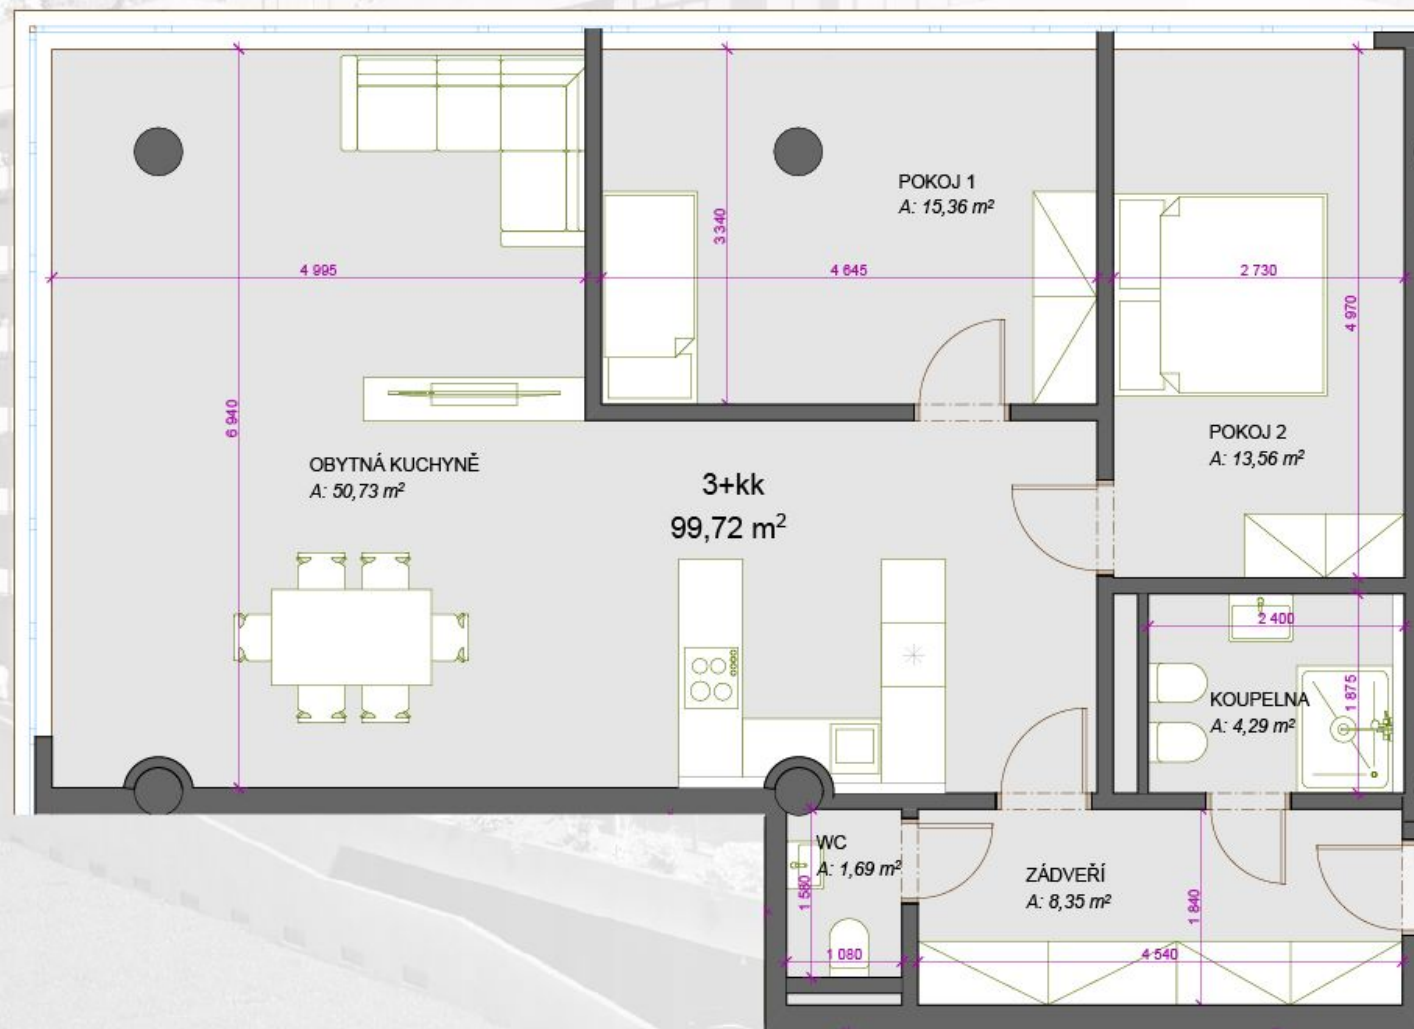

TERASY ADAMOV

302 - 3+kk - *99,72m²

ZÁDVEŘÍ	8,35
OBYTNÁ KUCHYNĚ	50,73
KOUPELNA	4,29
WC	1,69
POKOJ	15,36
POKOJ	13,56

*) Celková plocha = podlahová plocha plus plochy teras nebo střešních zahrad