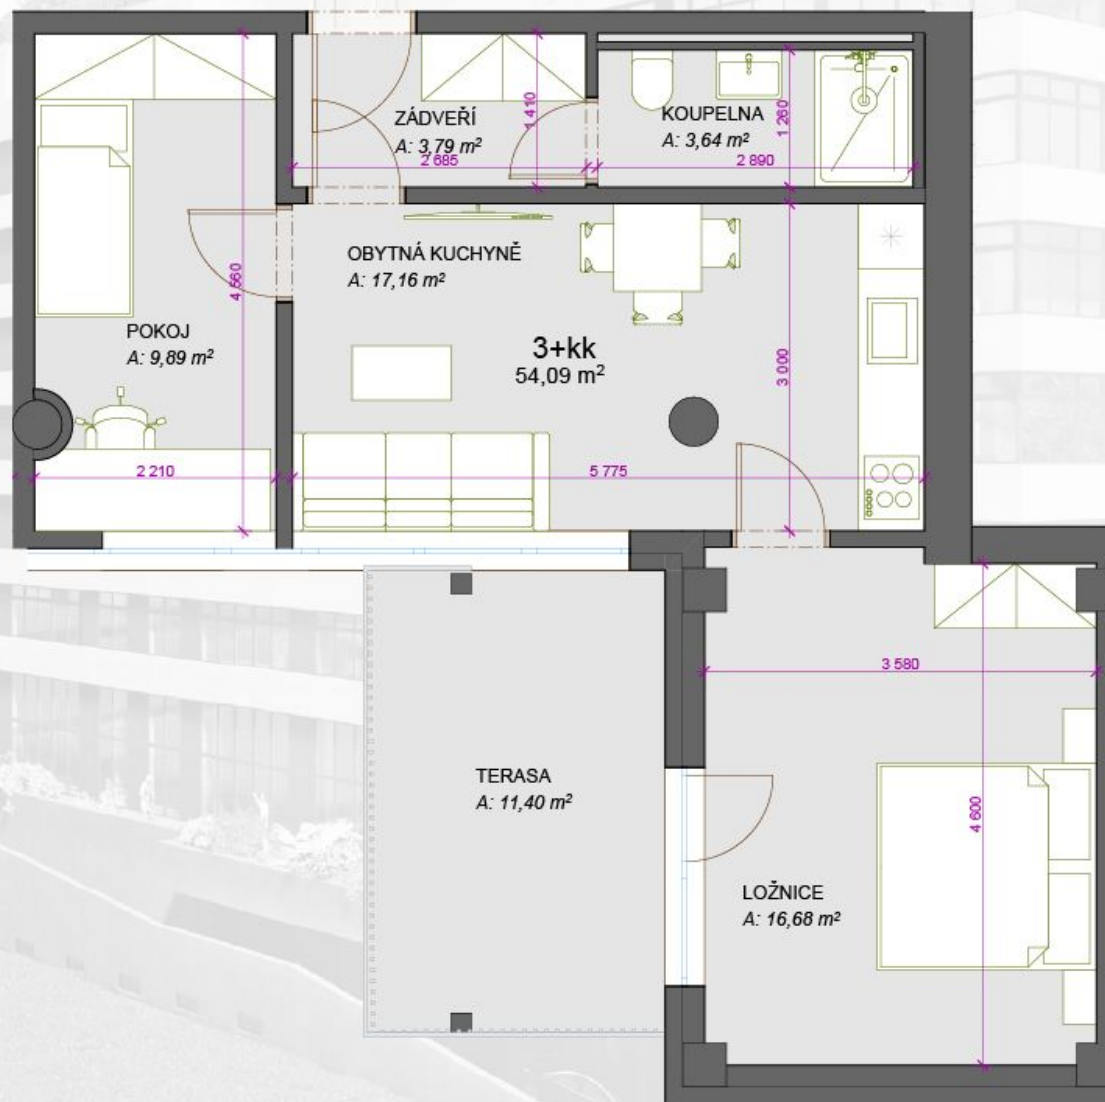

TERASY ADAMOV

610 - 3+kk - *64,59m²

ZÁDVEŘÍ	3,79
OBYTNÁ KUCHYNĚ	17,16
KOUPELNA	3,64
POKOJ	9,89
LOŽNICE	16,68
TERASA	10,5

*) Celková plocha = podlahová plocha plus plochy teras nebo střešních zahrad