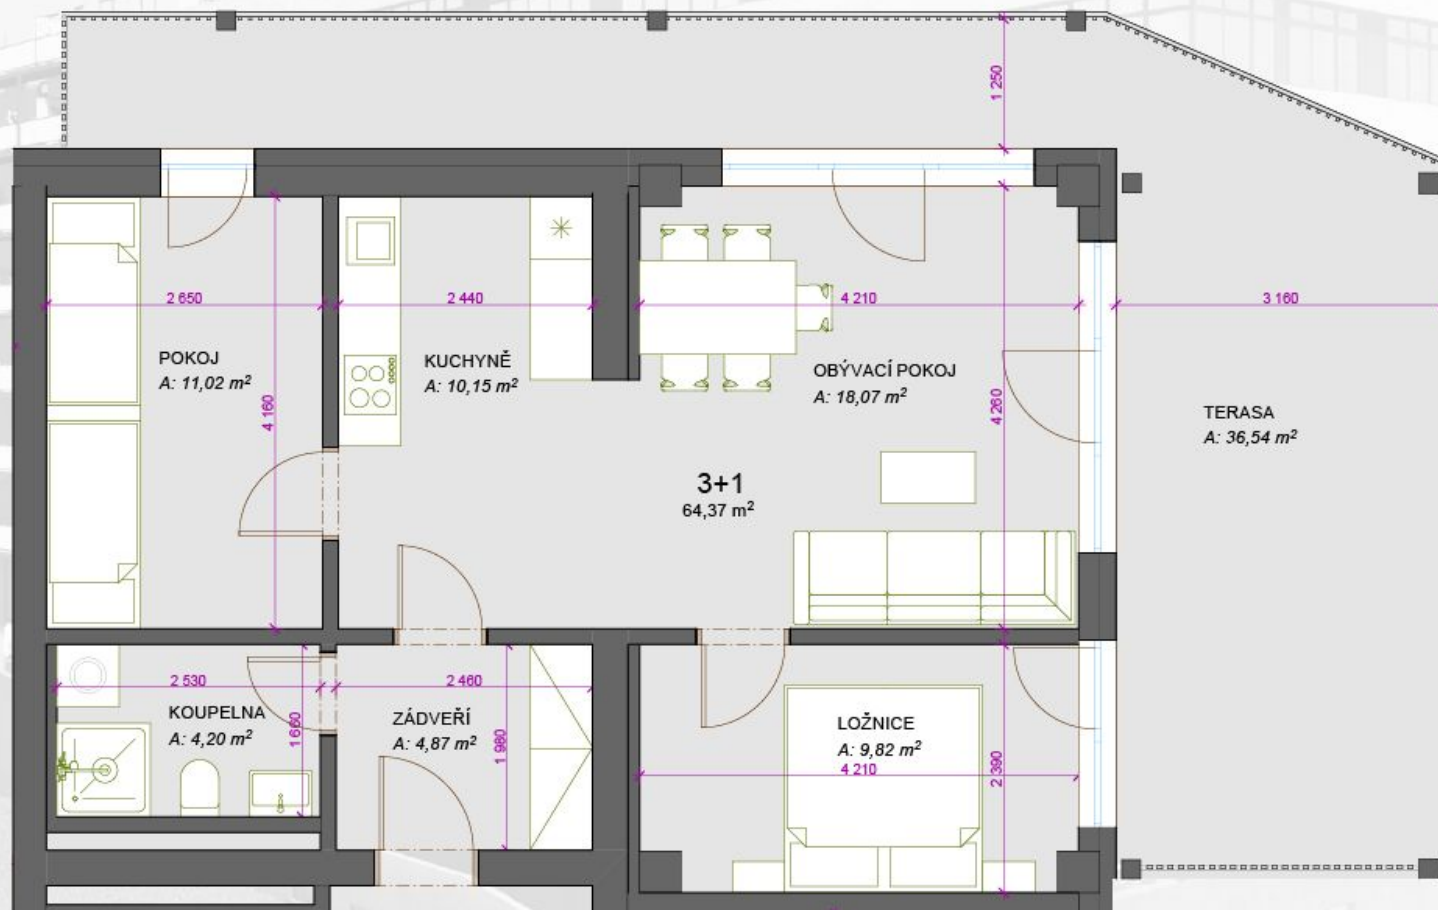

TERASY ADAMOV

607 - 2+kk - *62,03m²

ZÁDVEŘÍ	3,76
OBYTNÁ KUCHYNĚ	31,92
KOUPELNA	4,95
LOŽNICE	13,83
TERASA	4,38

*) Celková plocha = podlahová plocha plus plochy teras nebo střešních zahrad