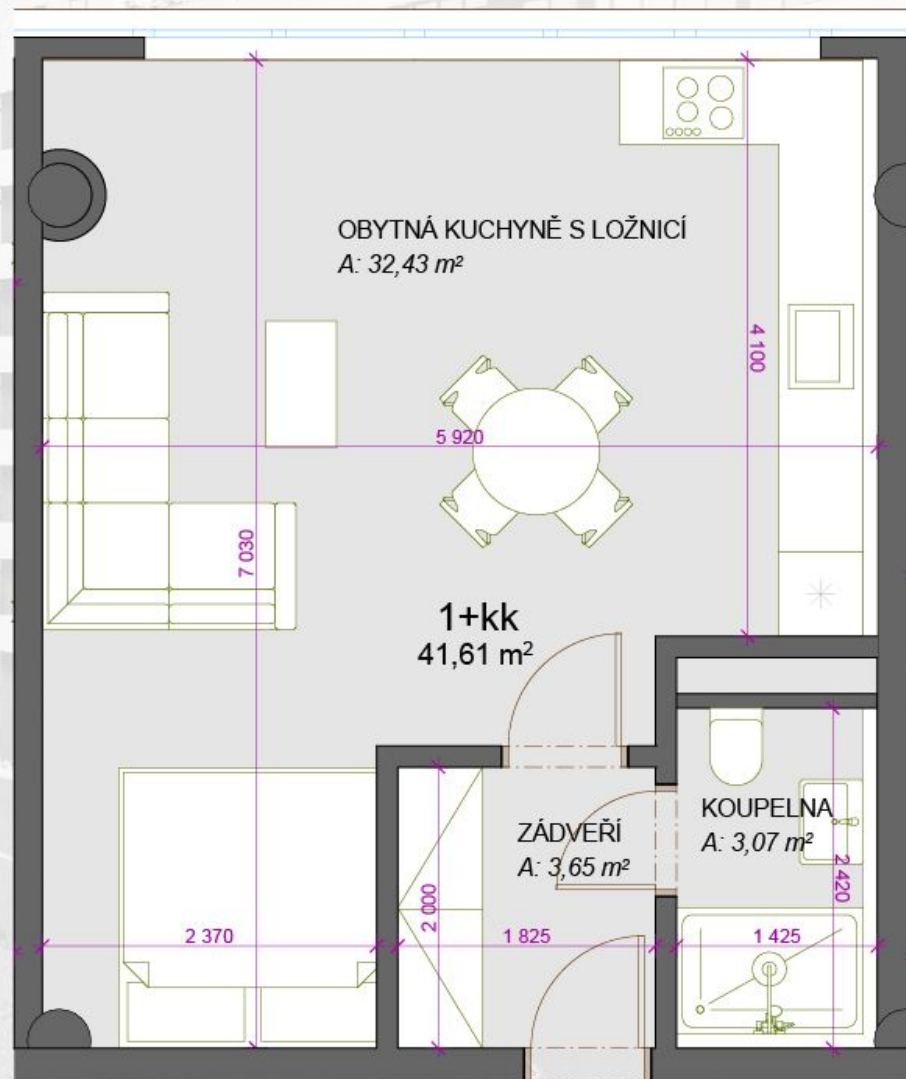

TERASY ADAMOV

604 - 1+kk - *41,61m²

ZÁDVEŘÍ	3,65
OBYTNÁ KUCHYNĚ S LOŽNICÍ	32,43
KOUPELNA	3,07

*) Celková plocha = podlahová plocha plus plochy teras
nebo střešních zahrad