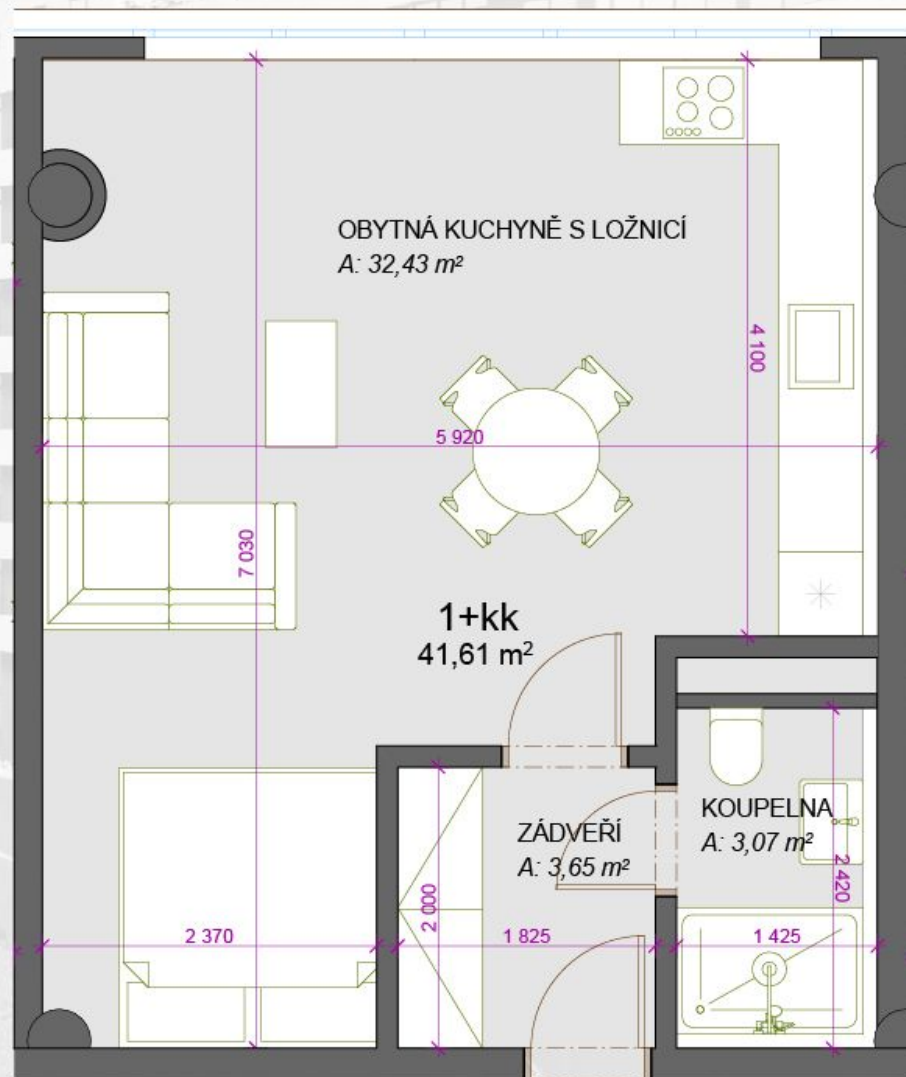

TERASY ADAMOV

604 - 1+kk - *41,61m²

ZÁDVEŘÍ	3,65
OBYTNÁ KUCHYNĚ S LOŽNICÍ	32,43
KOUPELNA	3,07

*) Celková plocha = podlahová plocha plus plochy teras
nebo střešních zahrad