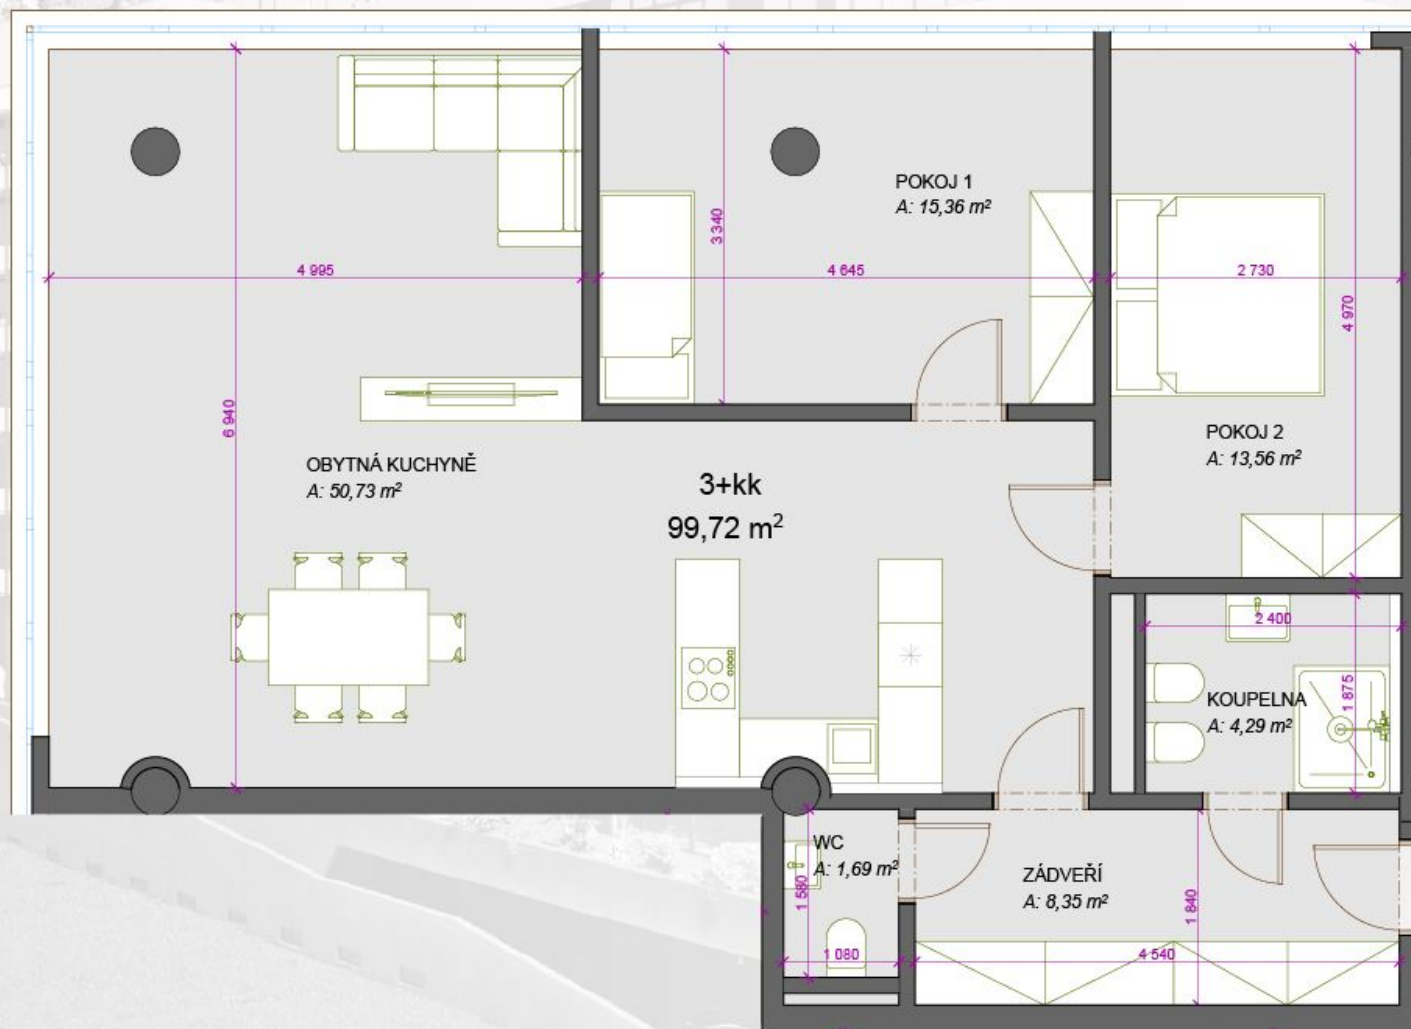

TERASY ADAMOV

602 - 3+kk - *99,72m²

ZÁDVEŘÍ	8,35
OBYTNÁ KUCHYNĚ	50,73
KOUPELNA	4,29
WC	1,69
POKOJ	15,36
POKOJ	13,56

*) Celková plocha = podlahová plocha plus plochy teras nebo střešních zahrad