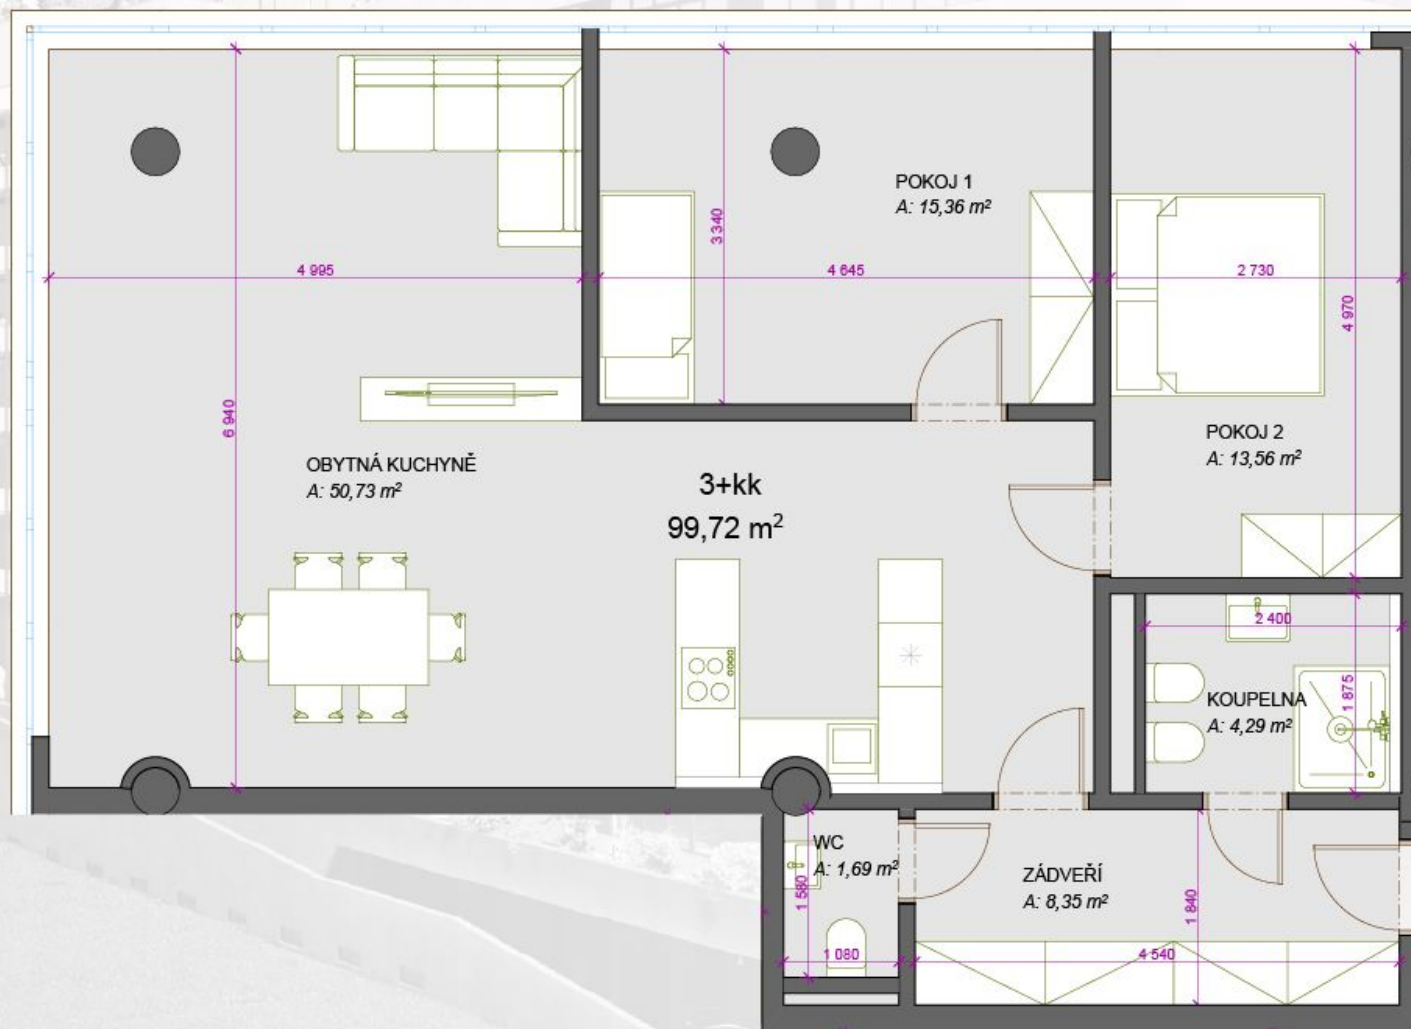

## 602 - 3+kk - \*99,72m<sup>2</sup>

ZÁDVEŘÍ	8,35
OBYTNÁ KUCHYNĚ	50,73
KOUPELNA	4,29
WC	1,69
POKOJ	15,36
POKOJ	13,56

\*) Celková plocha = podlahová plocha plus plochy teras nebo střešních zahrad