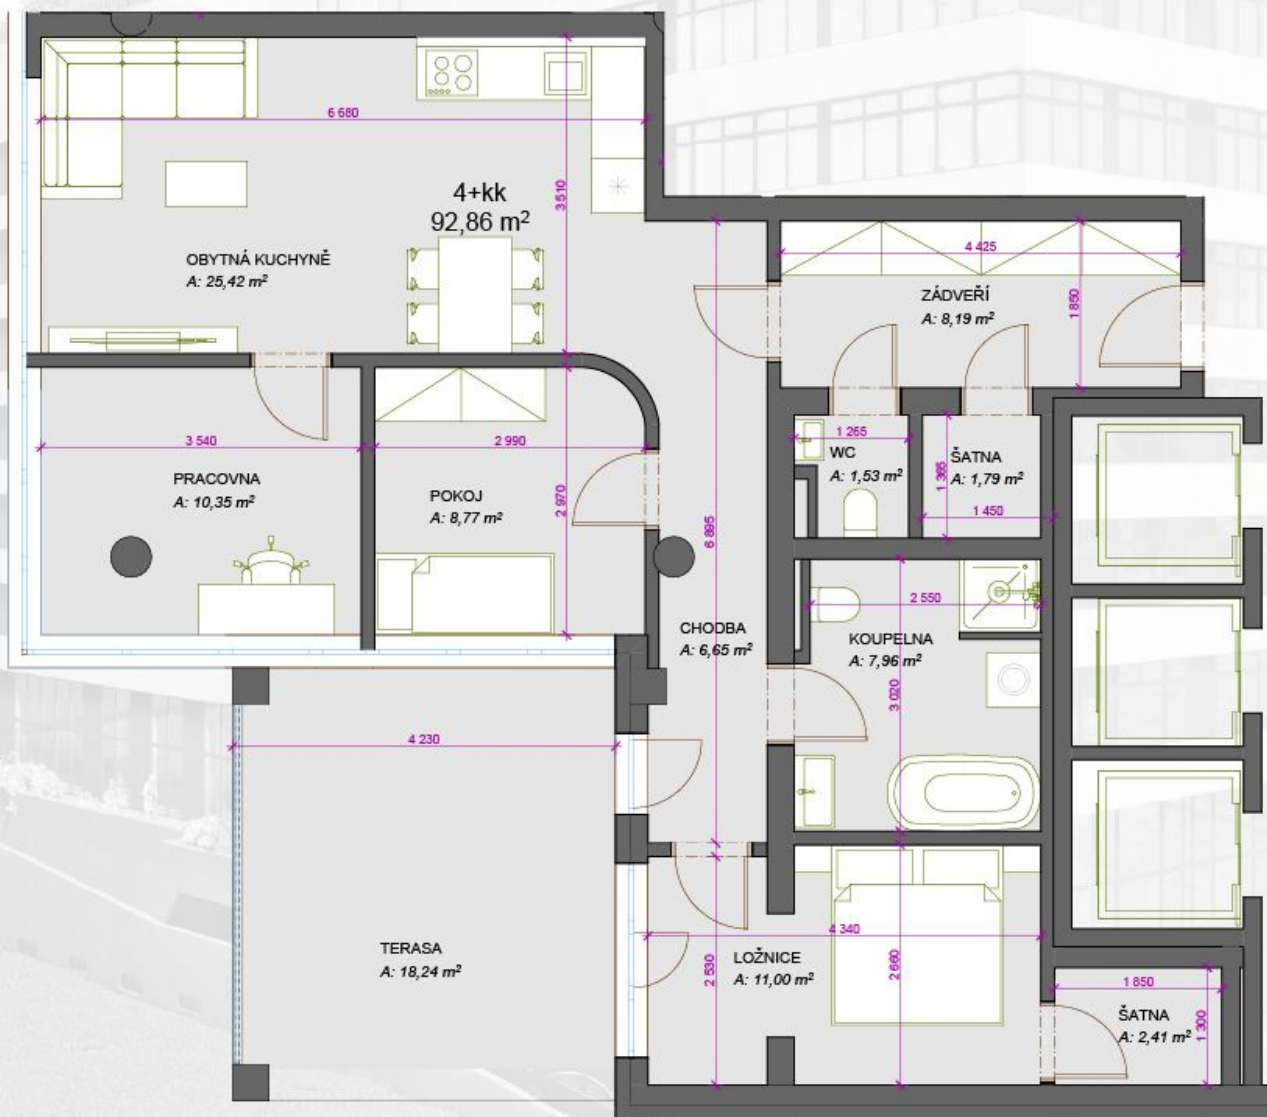

TERASY ADAMOV

301 - 4+kk - *111,1m²

ZÁDVEŘÍ	8,19
OBYTNÁ KUCHYNĚ	25,42
ŠATNA	1,79
ŠATNA	2,41
KOUPELNA	7,96
WC	1,53
POKOJ	8,77
LOŽNICE	11
PRACOVNA	10,35
TERASA	18,24

*) Celková plocha = podlahová plocha plus plochy teras nebo střešních zahrad