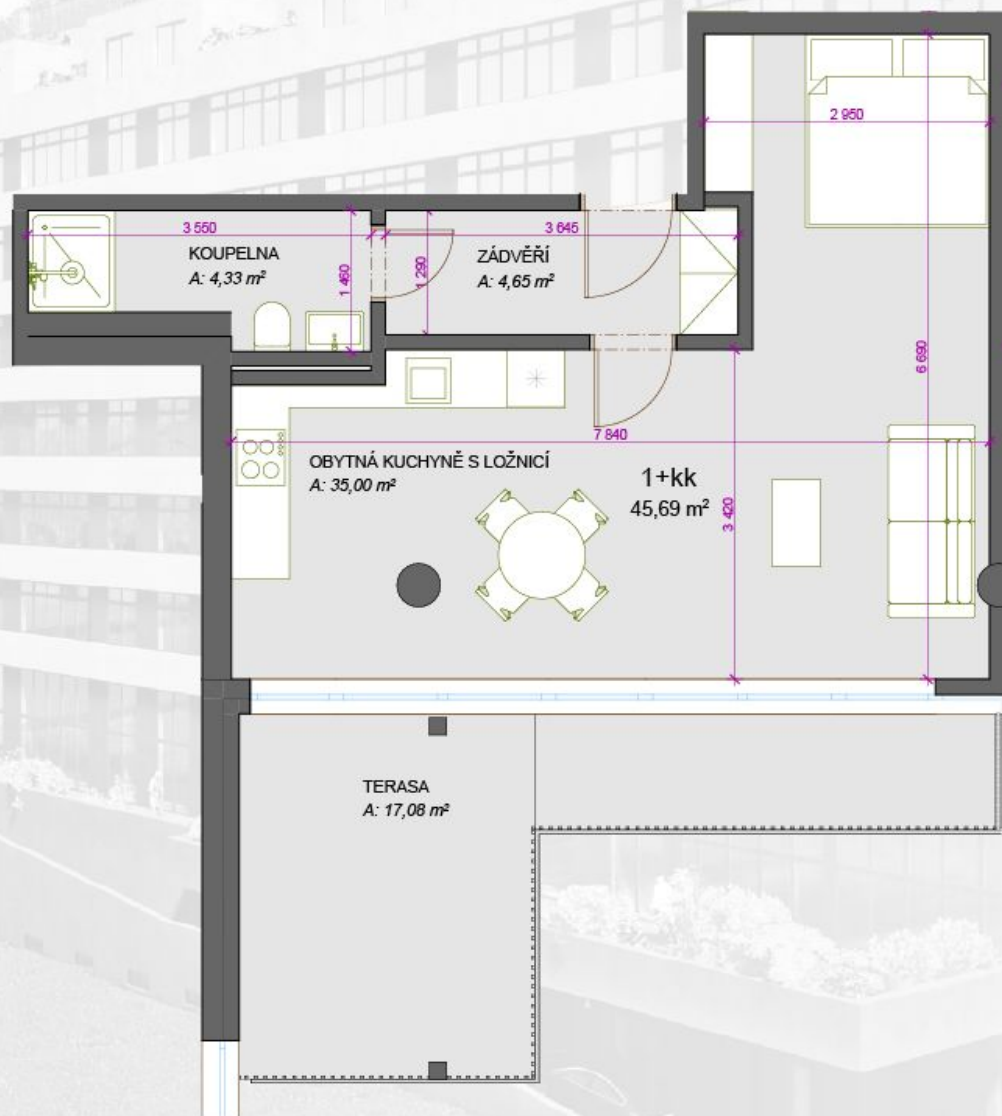

TERASY ADAMOV

412 - 1+kk - *62,27m²

ZÁDVEŘÍ	4,65
OBYTNÁ KUCHYNĚ S LOŽNICÍ	35
KOUPELNA	4,33
TERASA	16,58

*) Celková plocha = podlahová plocha plus plochy teras nebo střešních zahrad