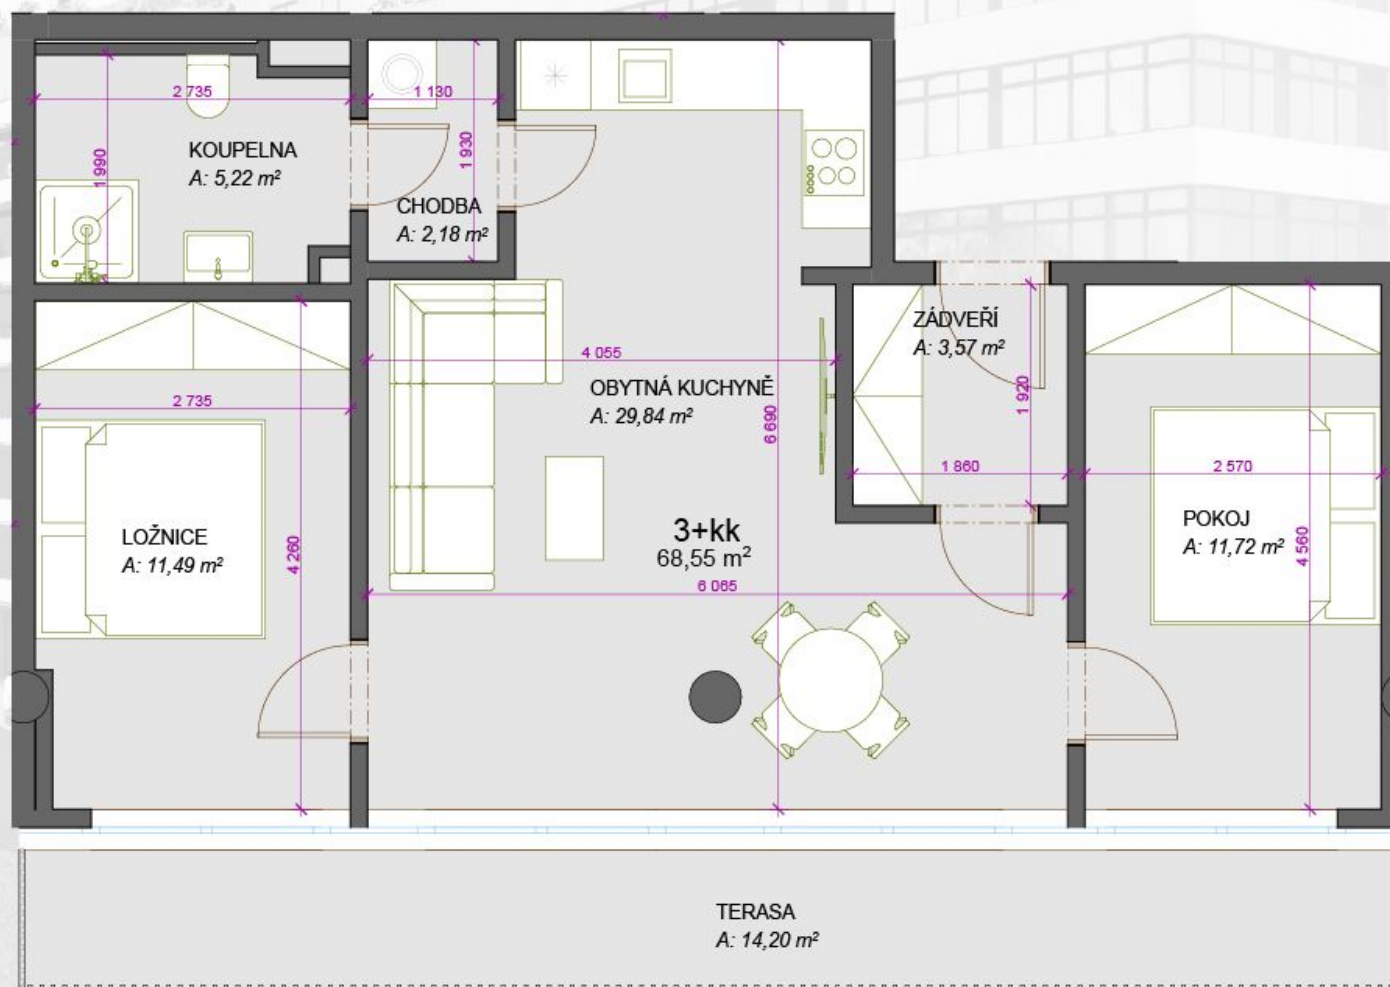

TERASY ADAMOV

411 - 3+kk - *82,75m²

ZÁDVEŘÍ	3,57
CHODBA	2,18
OBYTNÁ KUCHYNĚ	29,84
KOUPELNA	5,22
POKOJ	11,72
LOŽNICE	11,49
TERASA	14,2

*) Celková plocha = podlahová plocha plus plochy teras nebo střešních zahrad