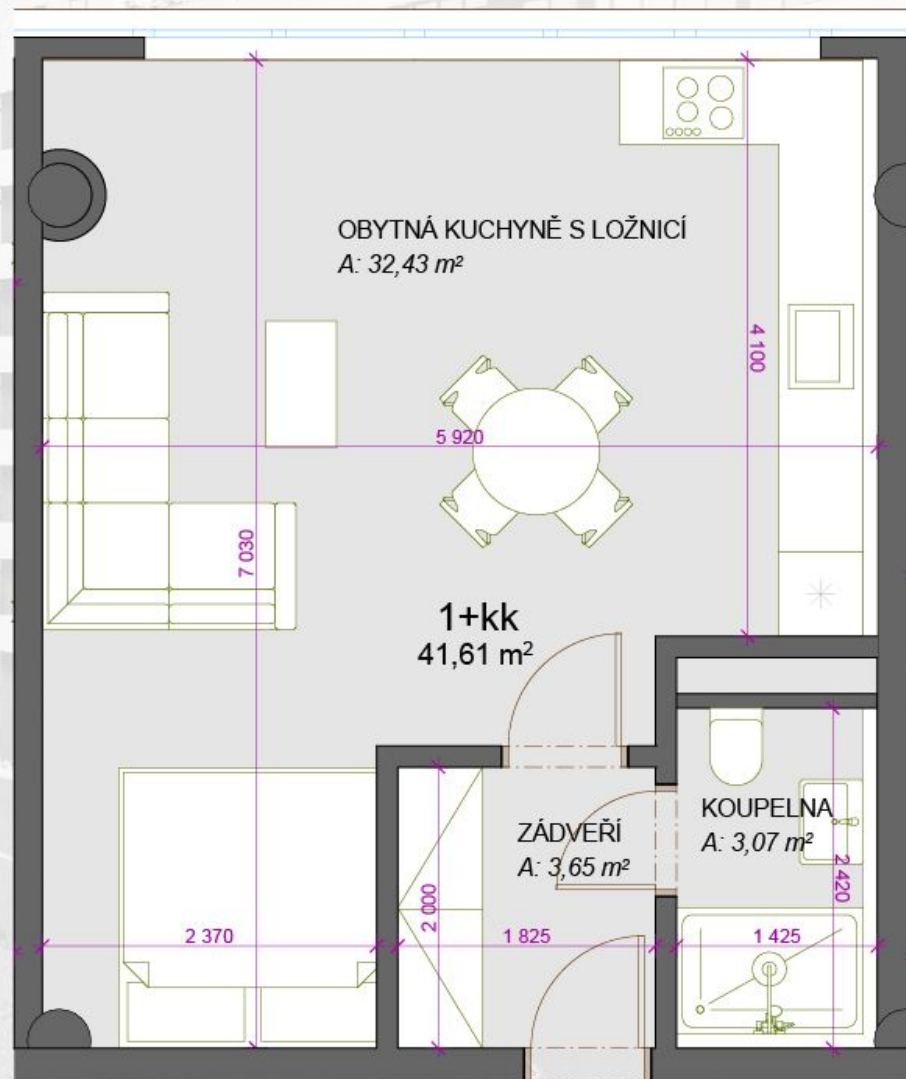

TERASY ADAMOV

404 - 1+kk - *42,15m²

| | |
|-----------------------------|-------|
| ZÁDVEŘÍ | 3,65 |
| OBYTNÁ KUCHYNĚ S LOŽNICÍ | 32,43 |
| KOUPELNA | 3,07 |

*) Celková plocha = podlahová plocha plus plochy teras
nebo střešních zahrad