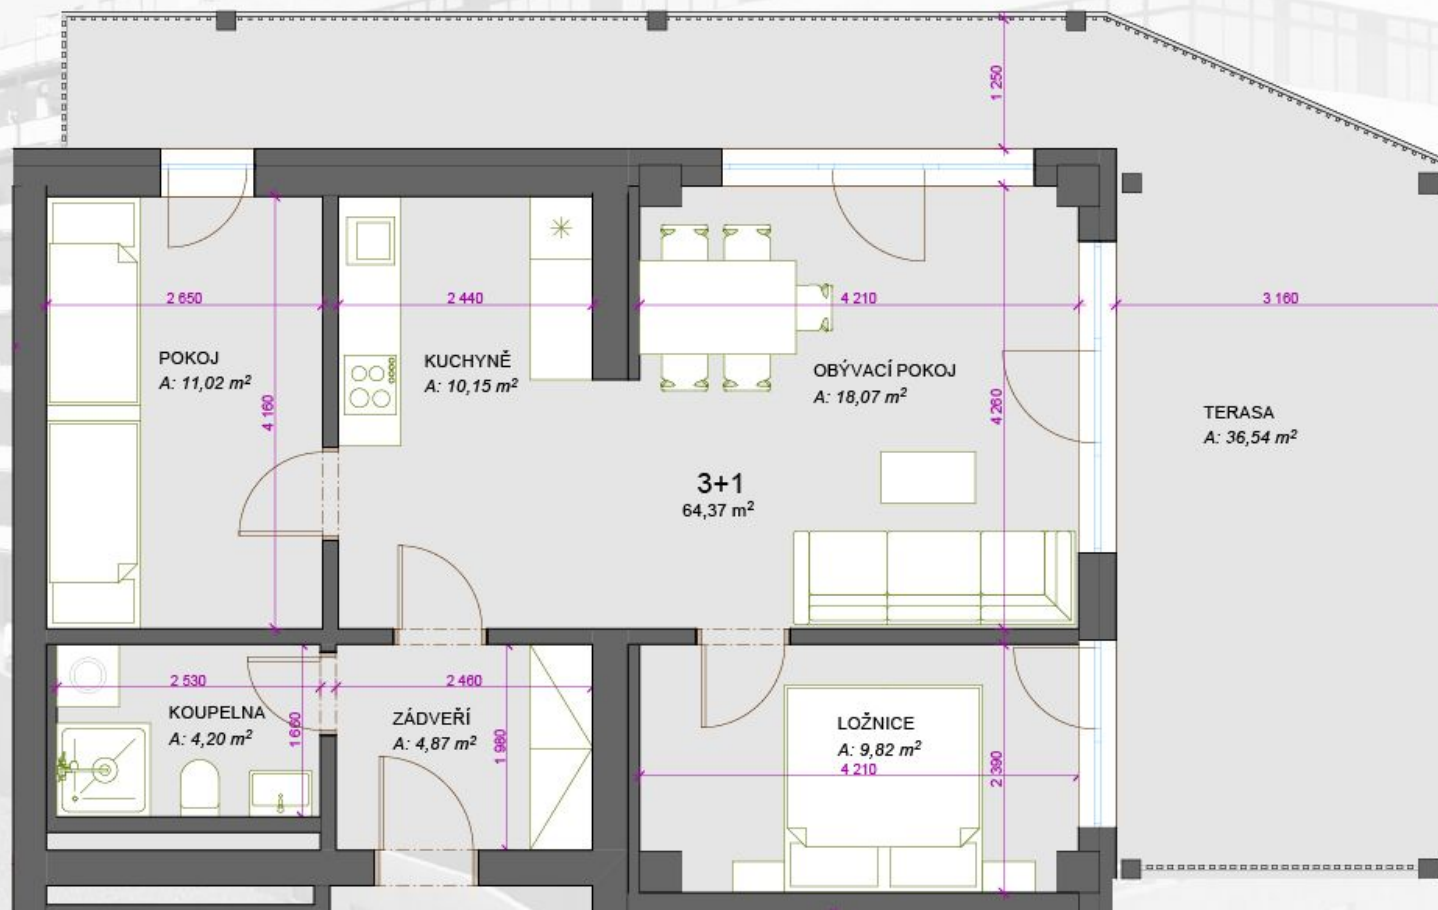

TERASY ADAMOV

308 - 3+1 - *100,91m²

ZÁDVEŘÍ	4,87
OBYTNÝ POKOJ	18,07
KUCHYNĚ	10,15
KOUPELNA	4,2
POKOJ	11,02
LOŽNICE	9,82
TERASA	36,54

*) Celková plocha = podlahová plocha plus plochy teras nebo střešních zahrad