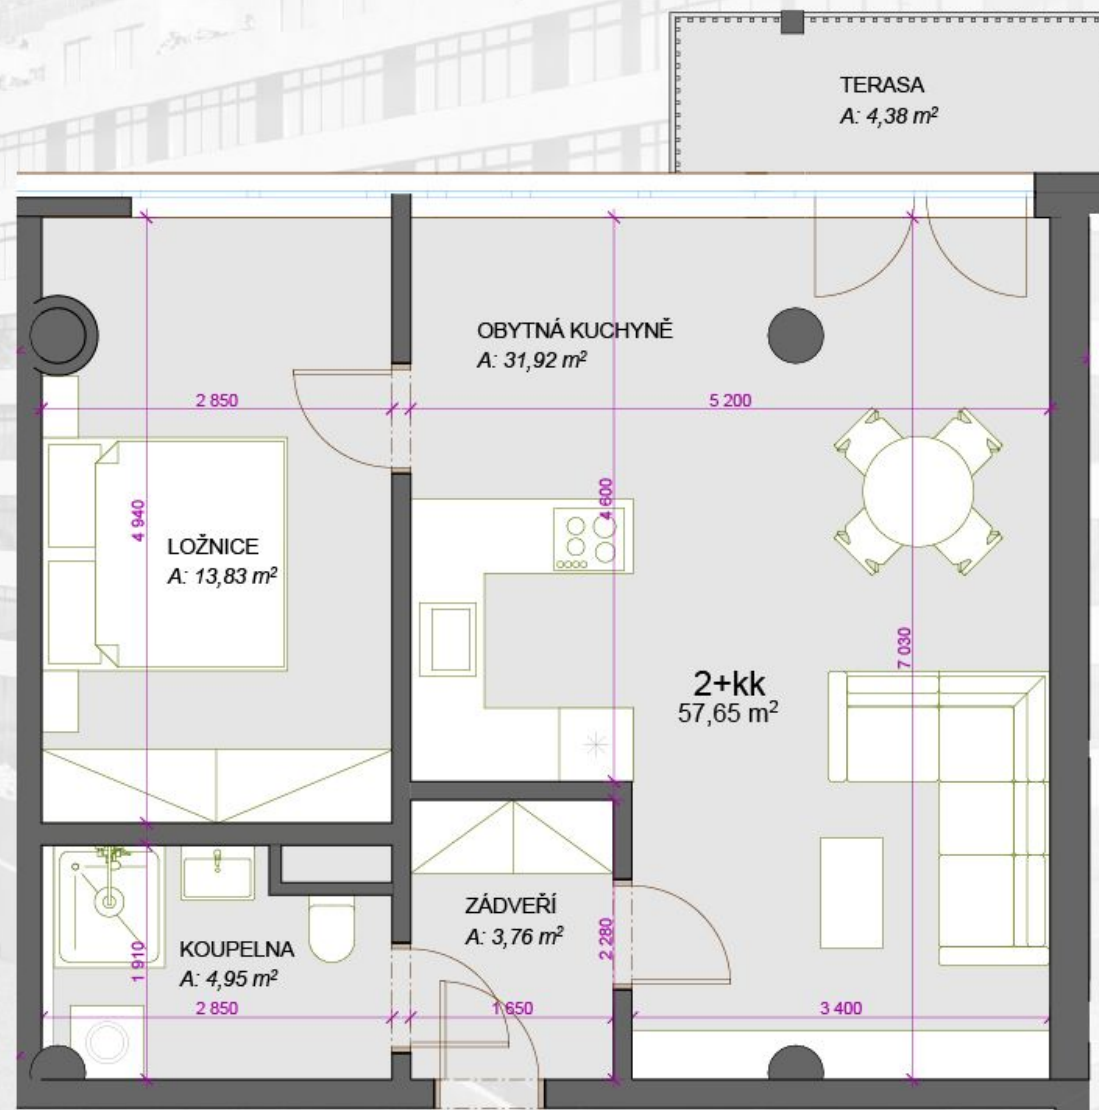

TERASY ADAMOV

307 - 2+kk - *62,03m²

ZÁDVEŘÍ	3,76
OBYTNÁ KUCHYNĚ	31,92
KOUPELNA	4,95
LOŽNICE	13,83
TERASA	4,38

*) Celková plocha = podlahová plocha plus plochy teras nebo střešních zahrad