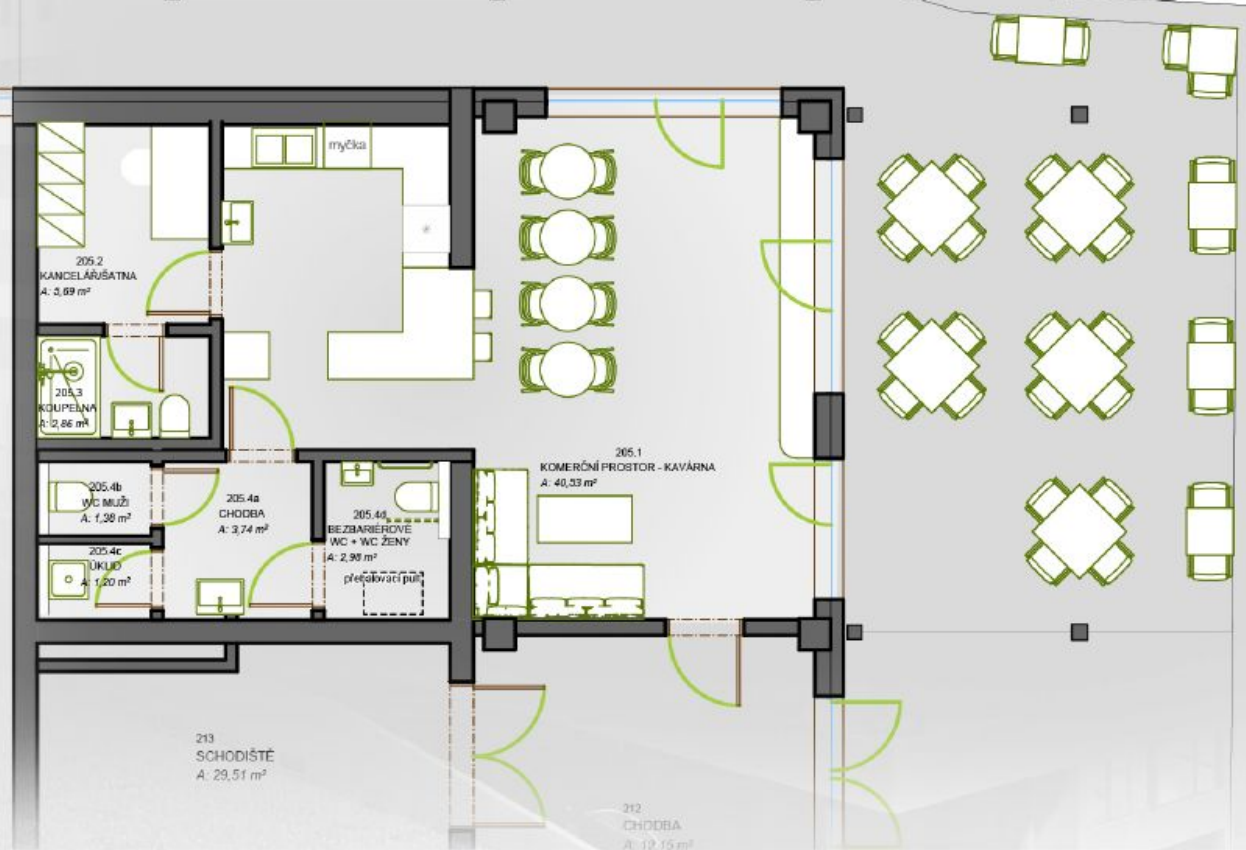

## 205 - 58,61m<sup>2</sup>

KOMERČNÍ PROSTOR / KAVÁRNA	38,36
KANCELÁŘ ŠATNA	6
CHODBA	4,23
KOUPELNA	3,31
WC	1,52
WC1	1,52
ÚKLID	3