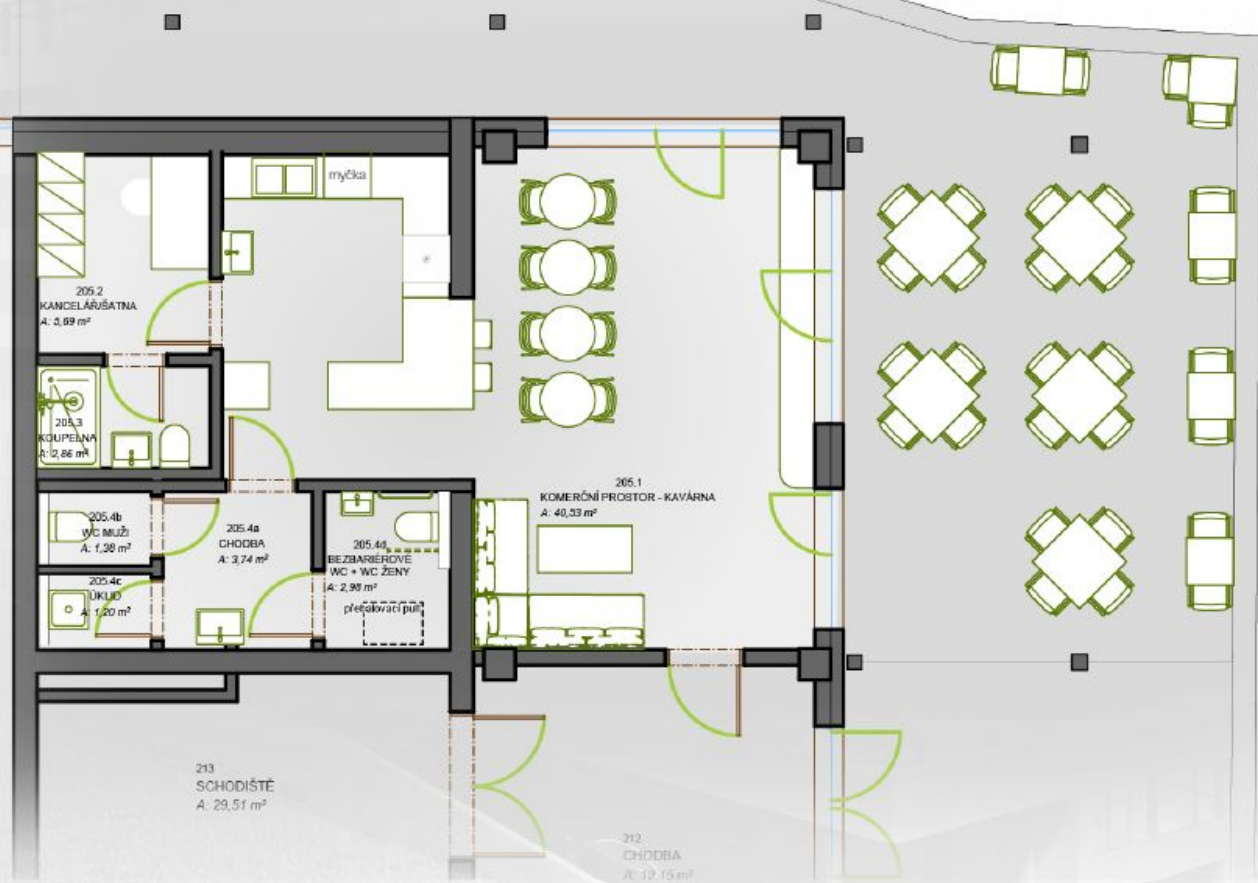

TERASY ADAMOV

205 - 58,61m²

KOMERČNÍ PROSTOR / KAVÁRNA	38,36
KANCELÁŘ ŠATNA	6
CHODBA	4,23
KOUPELNA	3,31
WC	1,52
WC1	1,52
ÚKLID	3