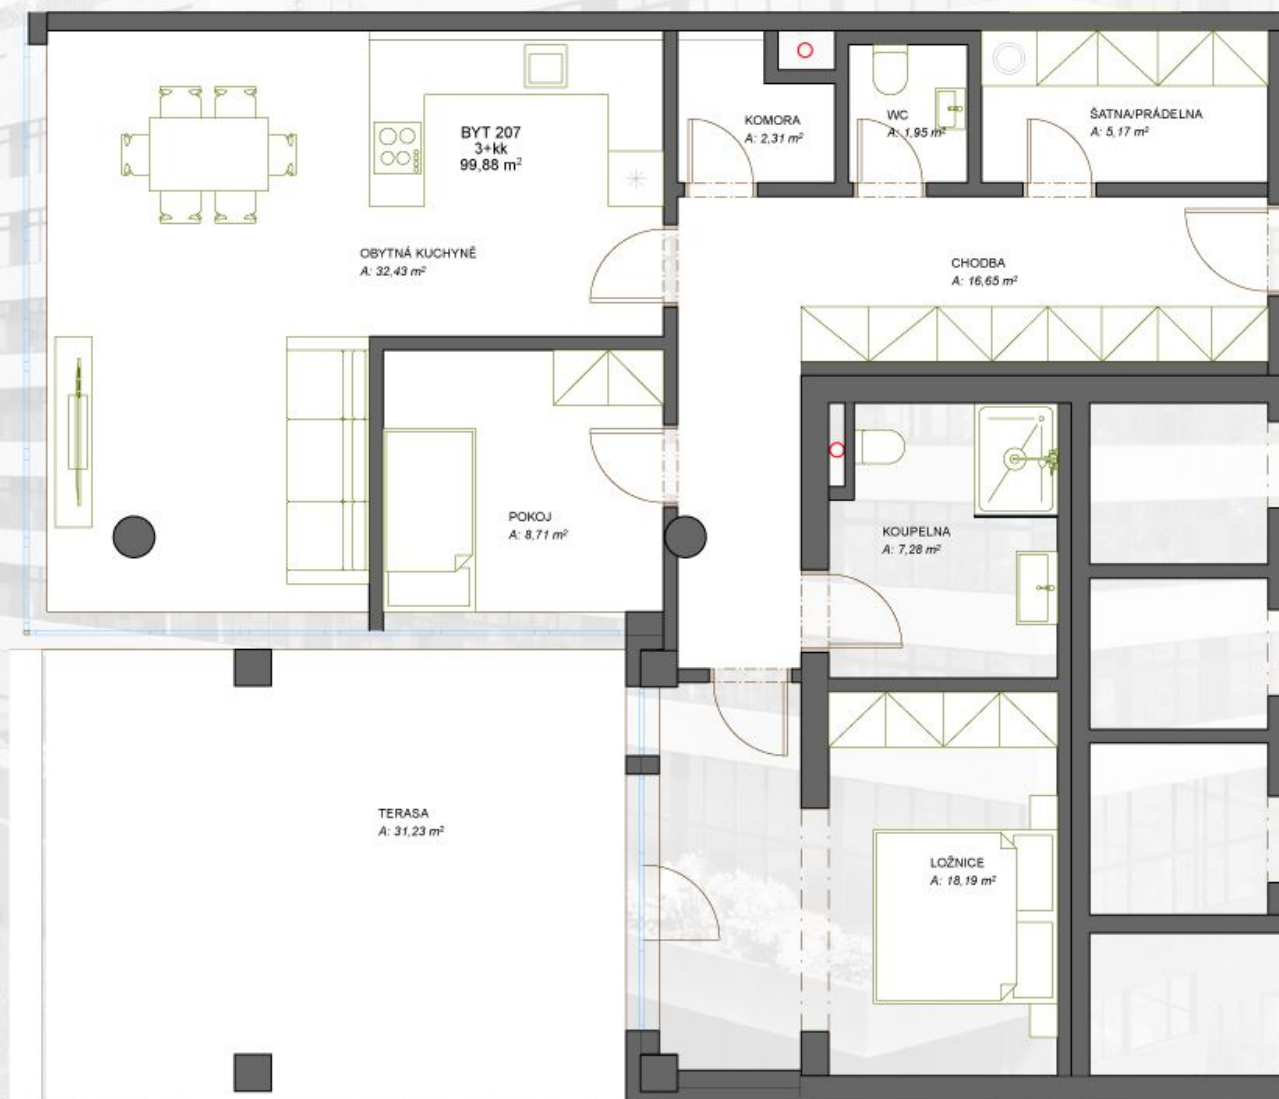

## 207 - 3+KK - \*131,11m<sup>2</sup>

OBYTNÁ KUCHYNĚ	32,43
KOMORA	2,31
KOUPELNA	7,28
WC	1,65
POKOJ	8,71
LOŽNICE	18,19
PRÁDELNA, ŠATNA	5,17
TERASA	31,23

\*) Celková plocha = podlahová plocha plus plochy teras nebo střešních zahrad