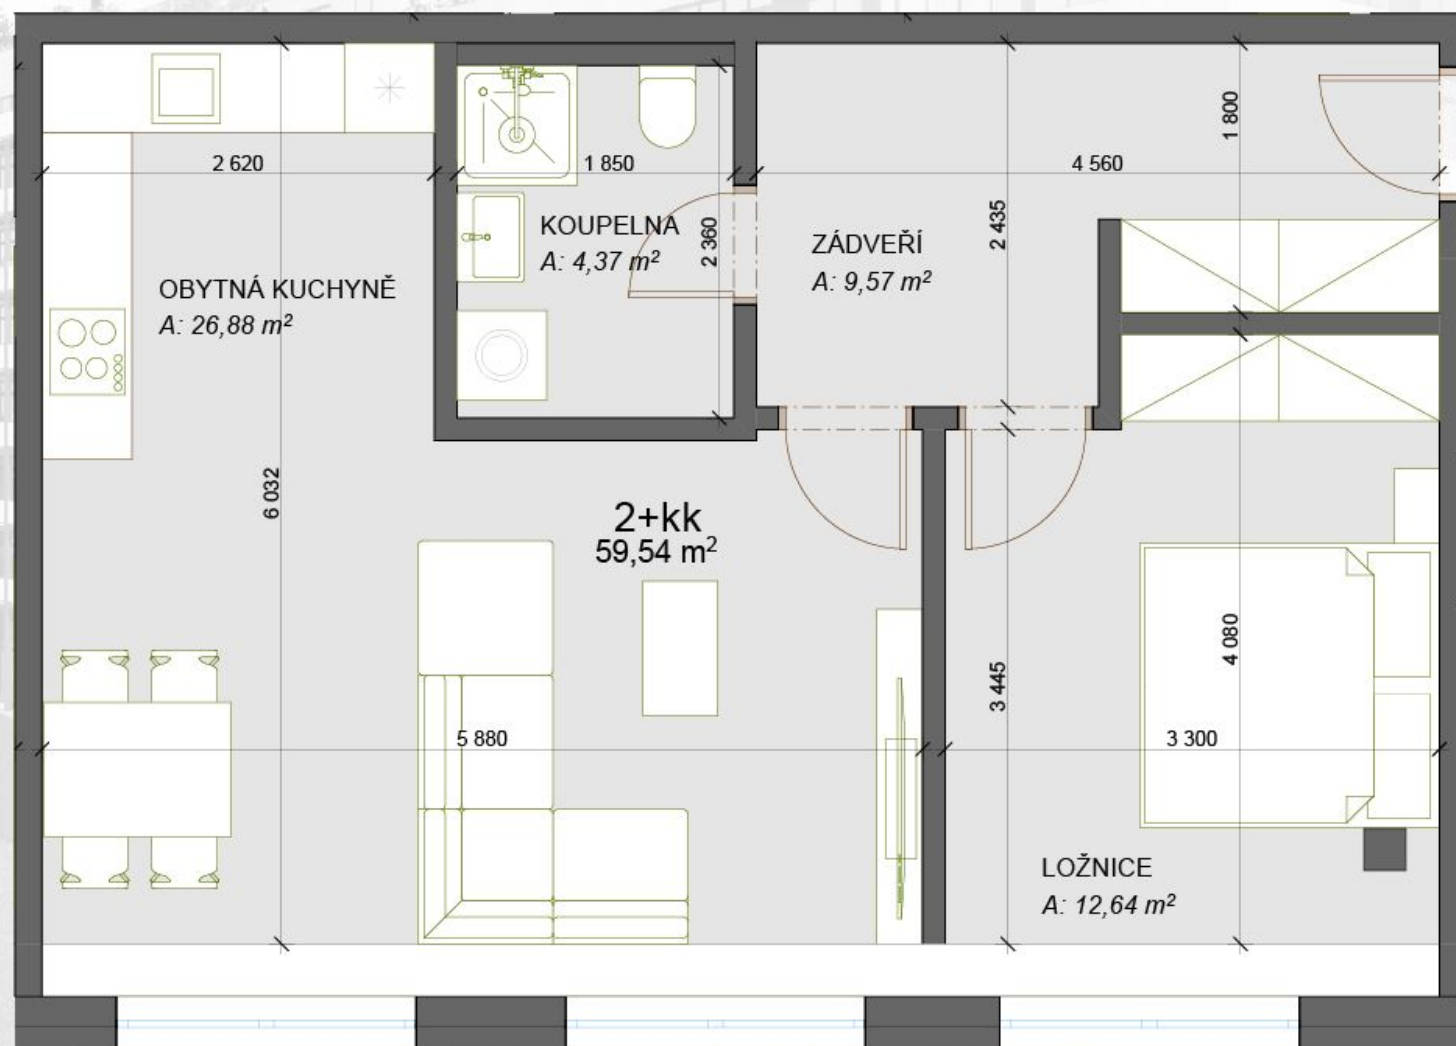

TERASY ADAMOV

910 - 2+kk - *59,54m²

ZÁDVEŘÍ	9,57
OBYTNÁ KUCHYNĚ	26,88
KOUPELNA	4,37
LOŽNICE	12,64

*) Celková plocha = podlahová plocha plus plochy teras nebo střešních zahrad