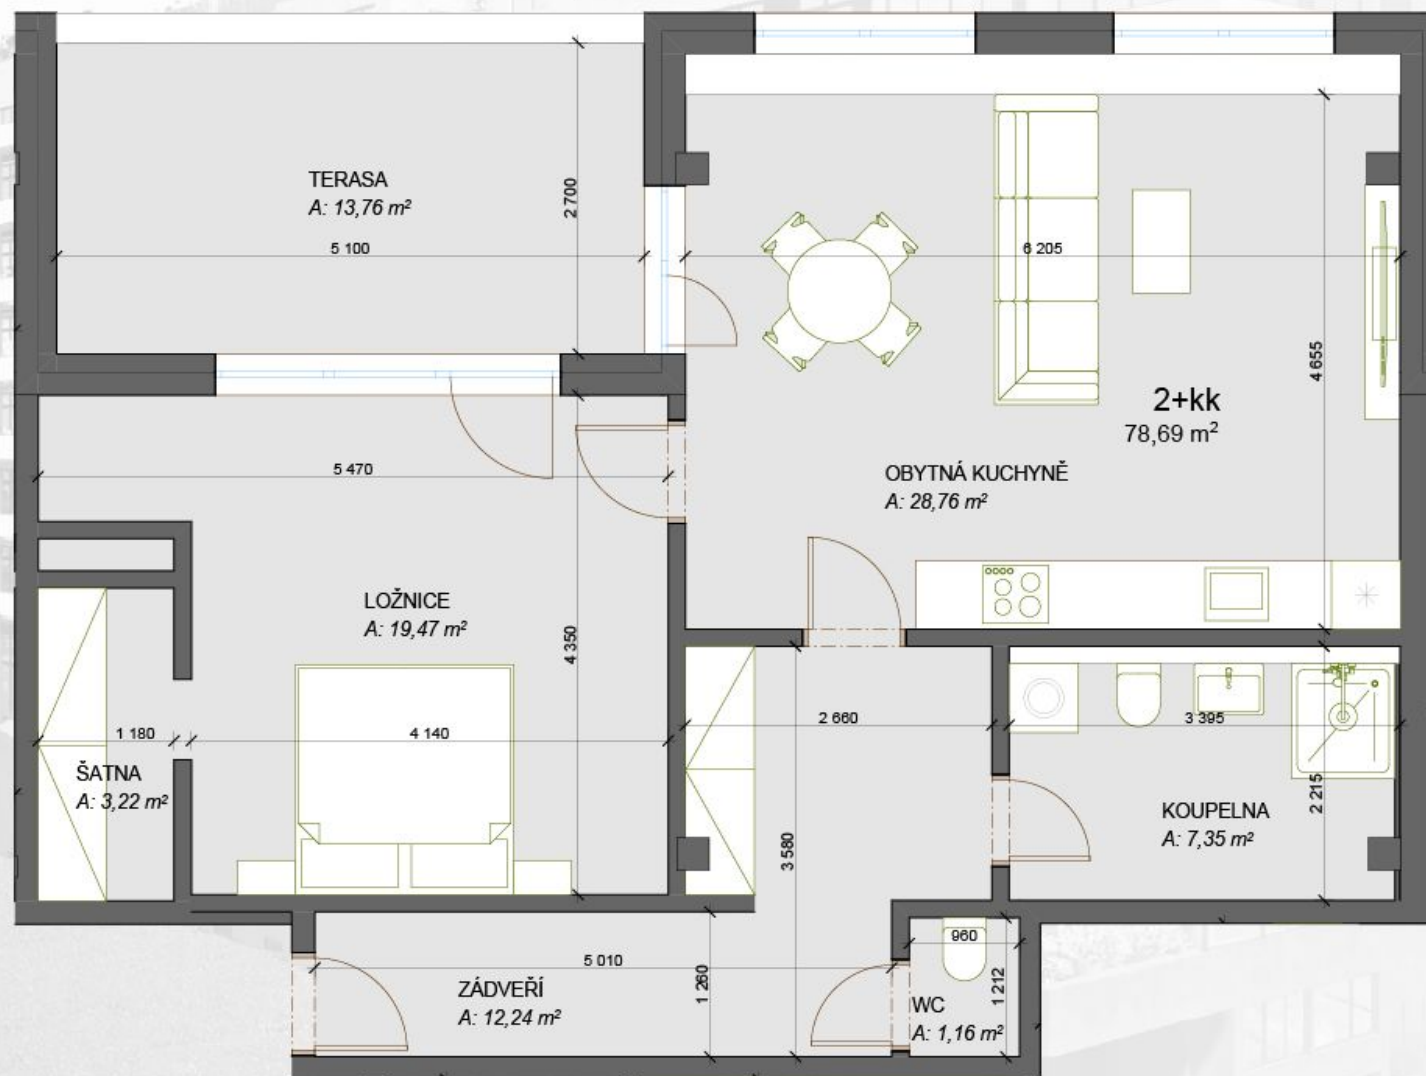

TERASY ADAMOV

904 - 2+kk - *92,45m²

ZÁDVEŘÍ	12,24
OBYTNÁ KUCHYNĚ	28,76
ŠATNA	3,22
KOUPELNA	7,35
WC	1,16
LOŽNICE	19,47
TERASA	13,76

*) Celková plocha = podlahová plocha plus plochy teras nebo střešních zahrad