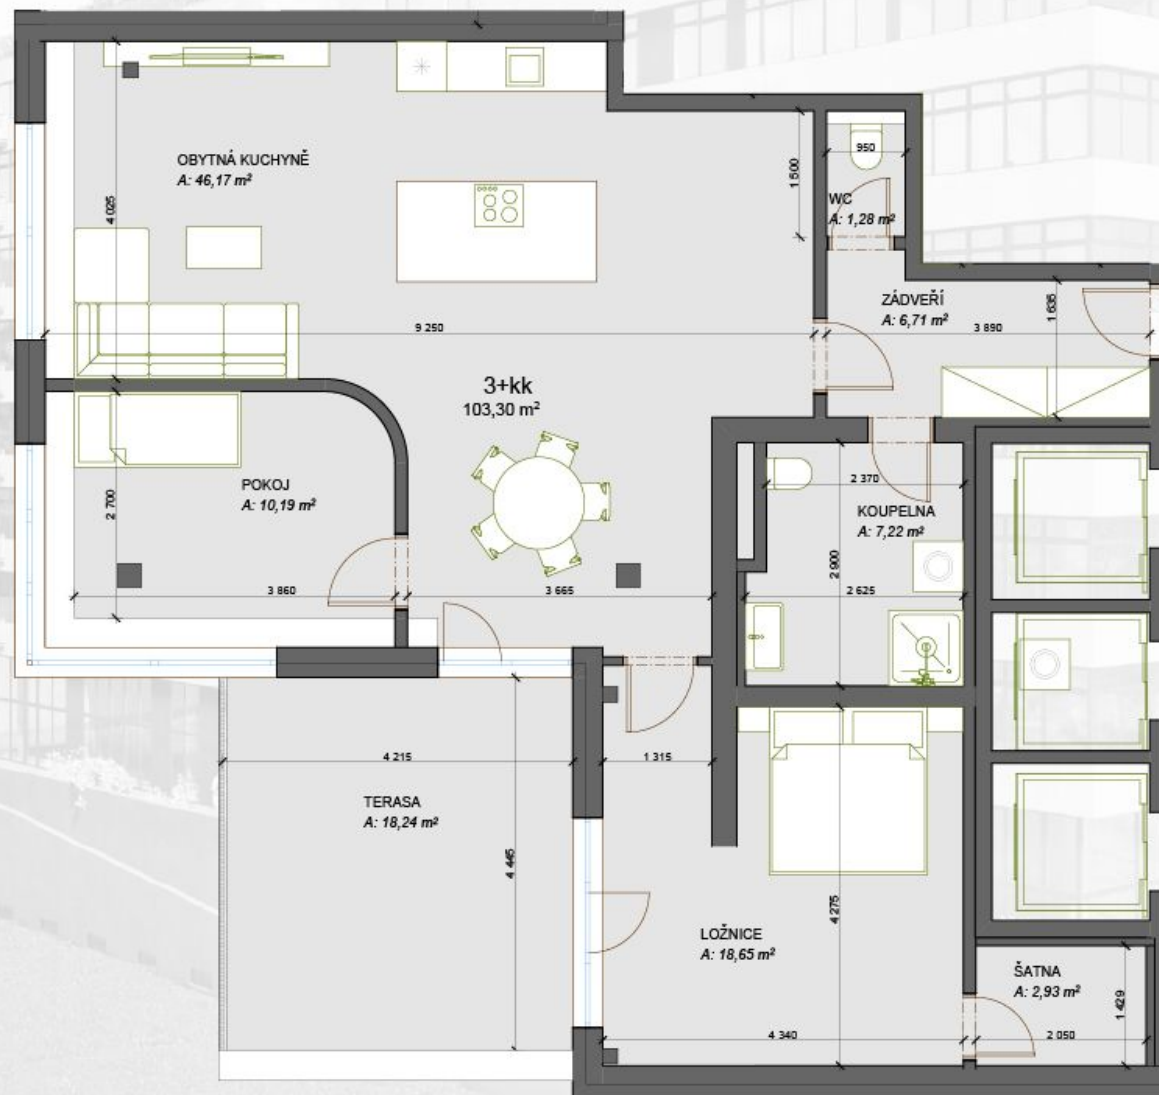

TERASY ADAMOV

901 - 3+kk - *121,54m²

ZÁDVEŘÍ	6,71
OBYTNÁ KUCHYNĚ	46,17
ŠATNA	2,93
KOUPELNA	7,22
WC	1,28
POKOJ	10,19
LOŽNICE	18,65
TERASA	18,24

*) Celková plocha = podlahová plocha plus plochy teras nebo střešních zahrad