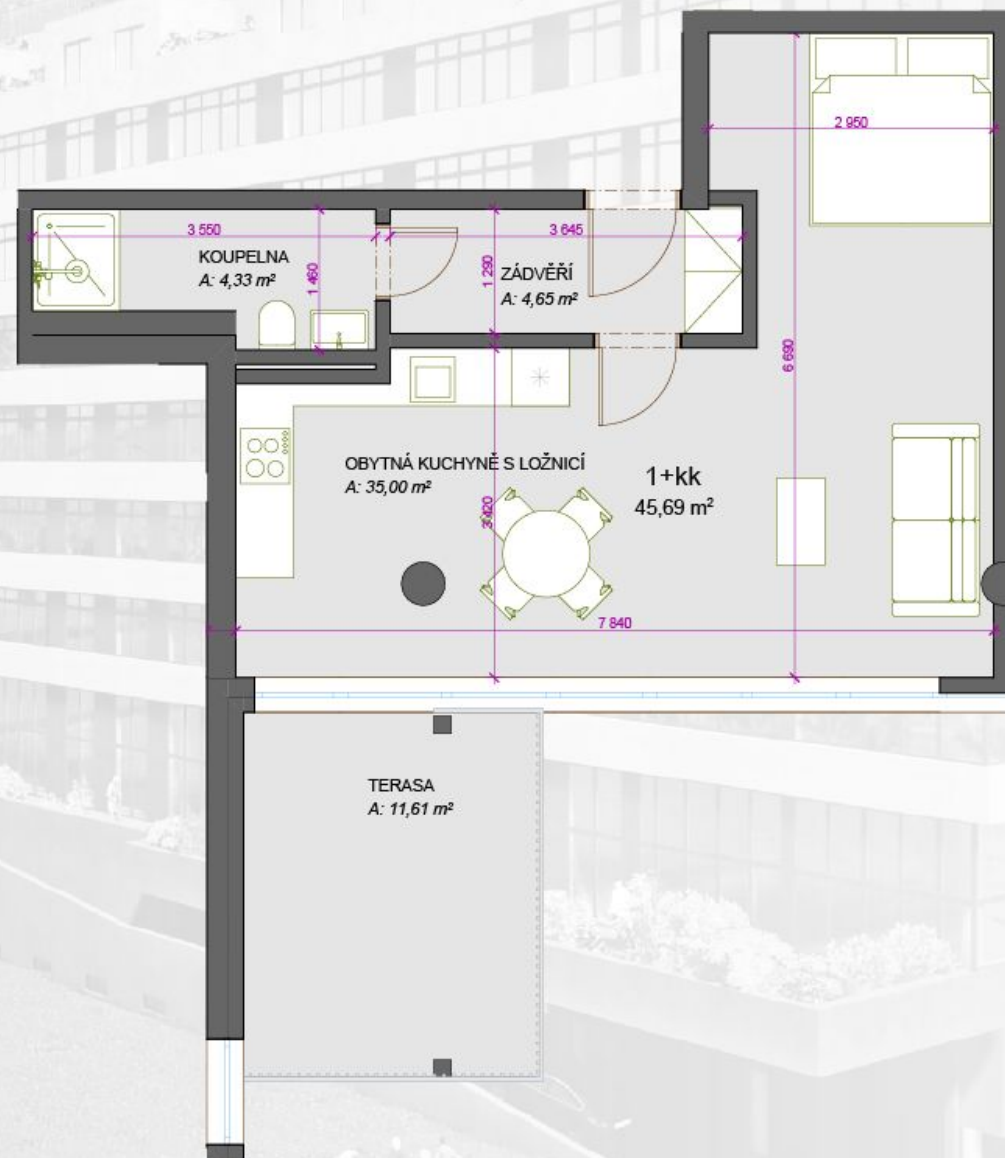

TERASY ADAMOV

812 - 1+kk - *56,19m²

ZÁDVEŘÍ	4,65
OBYTNÁ KUCHYNĚ S LOŽNICÍ	34,86
KOUPELNA	4,33
TERASA	10,5

*) Celková plocha = podlahová plocha plus plochy teras nebo střešních zahrad