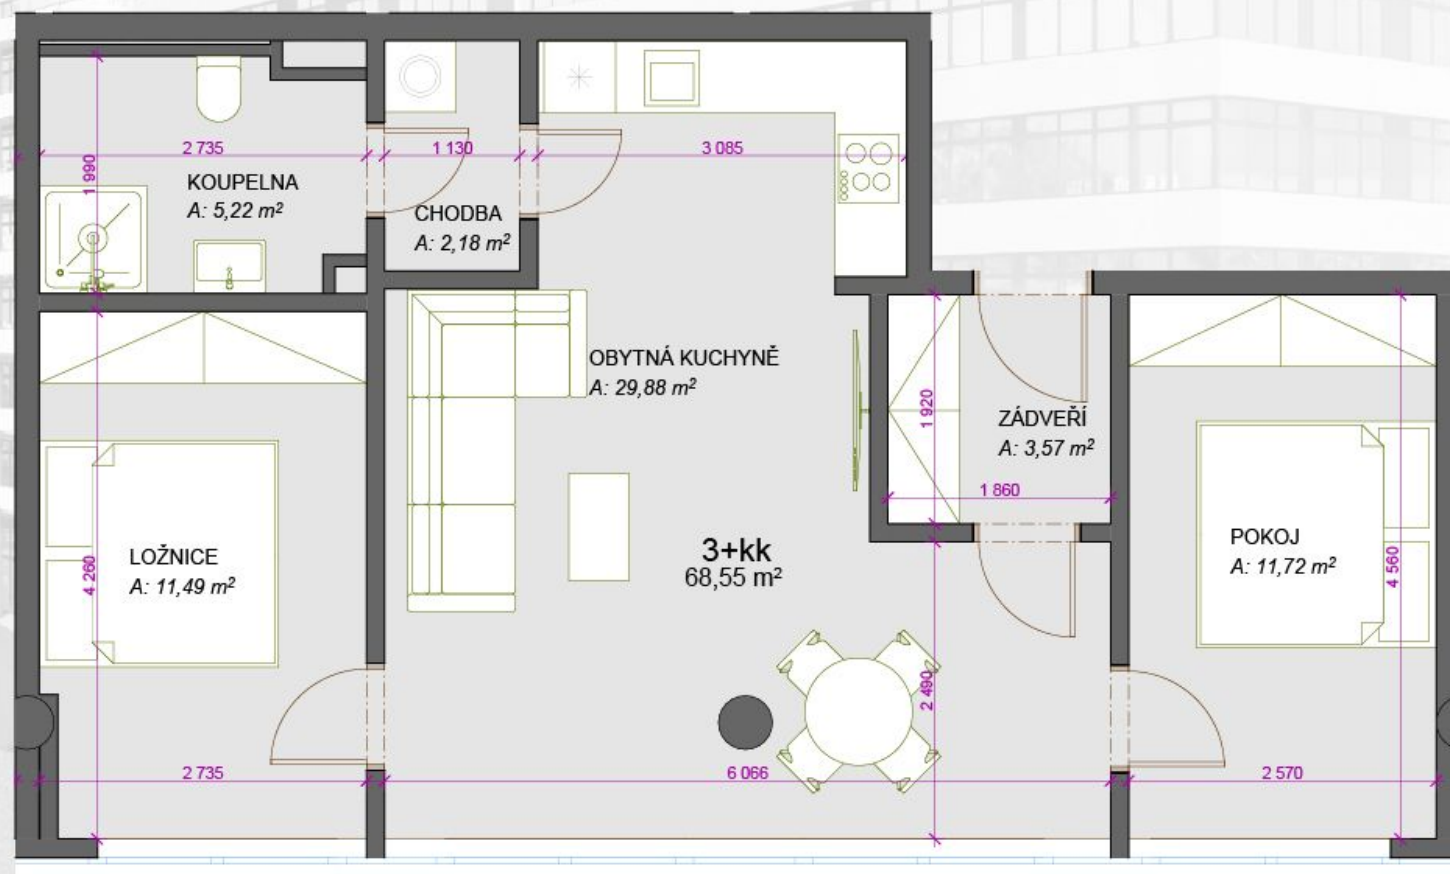

TERASY ADAMOV

811 - 3+kk - *68,55m²

ZÁDVEŘÍ	3,57
CHODBA	2,18
OBYTNÁ KUCHYNĚ	29,88
KOUPELNA	5,22
POKOJ	11,72
LOŽNICE	11,49

*) Celková plocha = podlahová plocha plus plochy teras nebo střešních zahrad