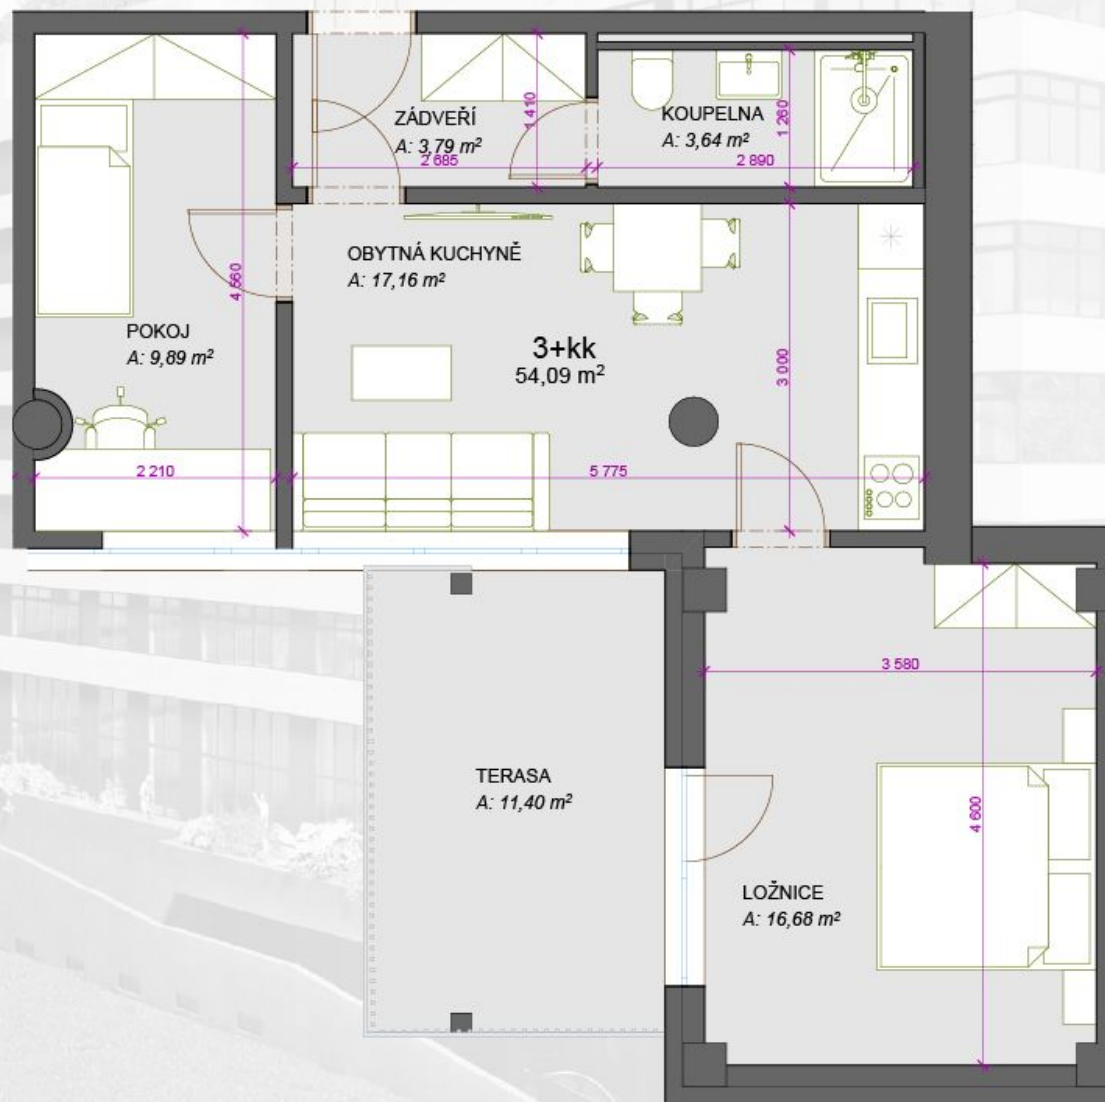

TERASY ADAMOV

810 - 3+kk - *64,59m²

ZÁDVEŘÍ	3,79
OBYTNÁ KUCHYNĚ	17,16
KOUPELNA	3,64
POKOJ	9,89
LOŽNICE	16,68
TERASA	10,5

*) Celková plocha = podlahová plocha plus plochy teras nebo střešních zahrad