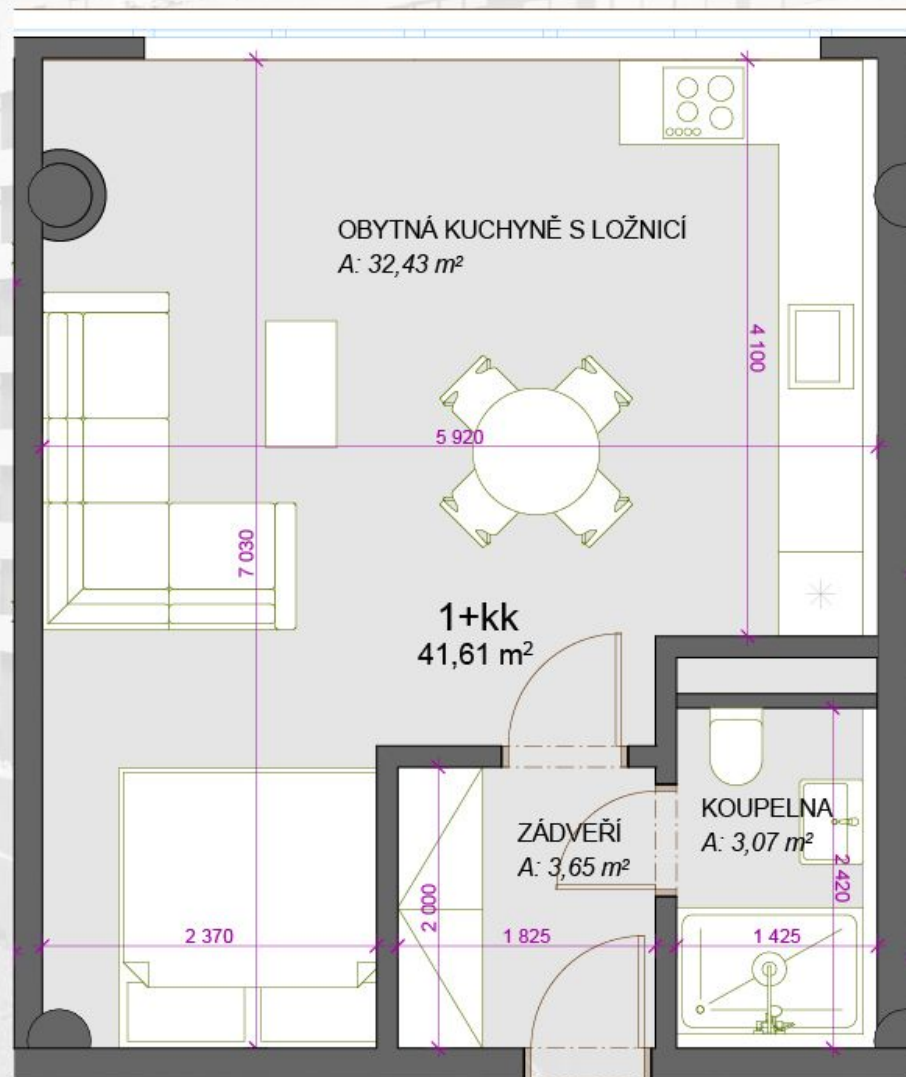

TERASY ADAMOV

804 - 1+kk - *41,61m²

ZÁDVEŘÍ	3,65
OBYTNÁ KUCHYNĚ S LOŽNICÍ	32,43
KOUPELNA	3,07

*) Celková plocha = podlahová plocha plus plochy teras
nebo střešních zahrad