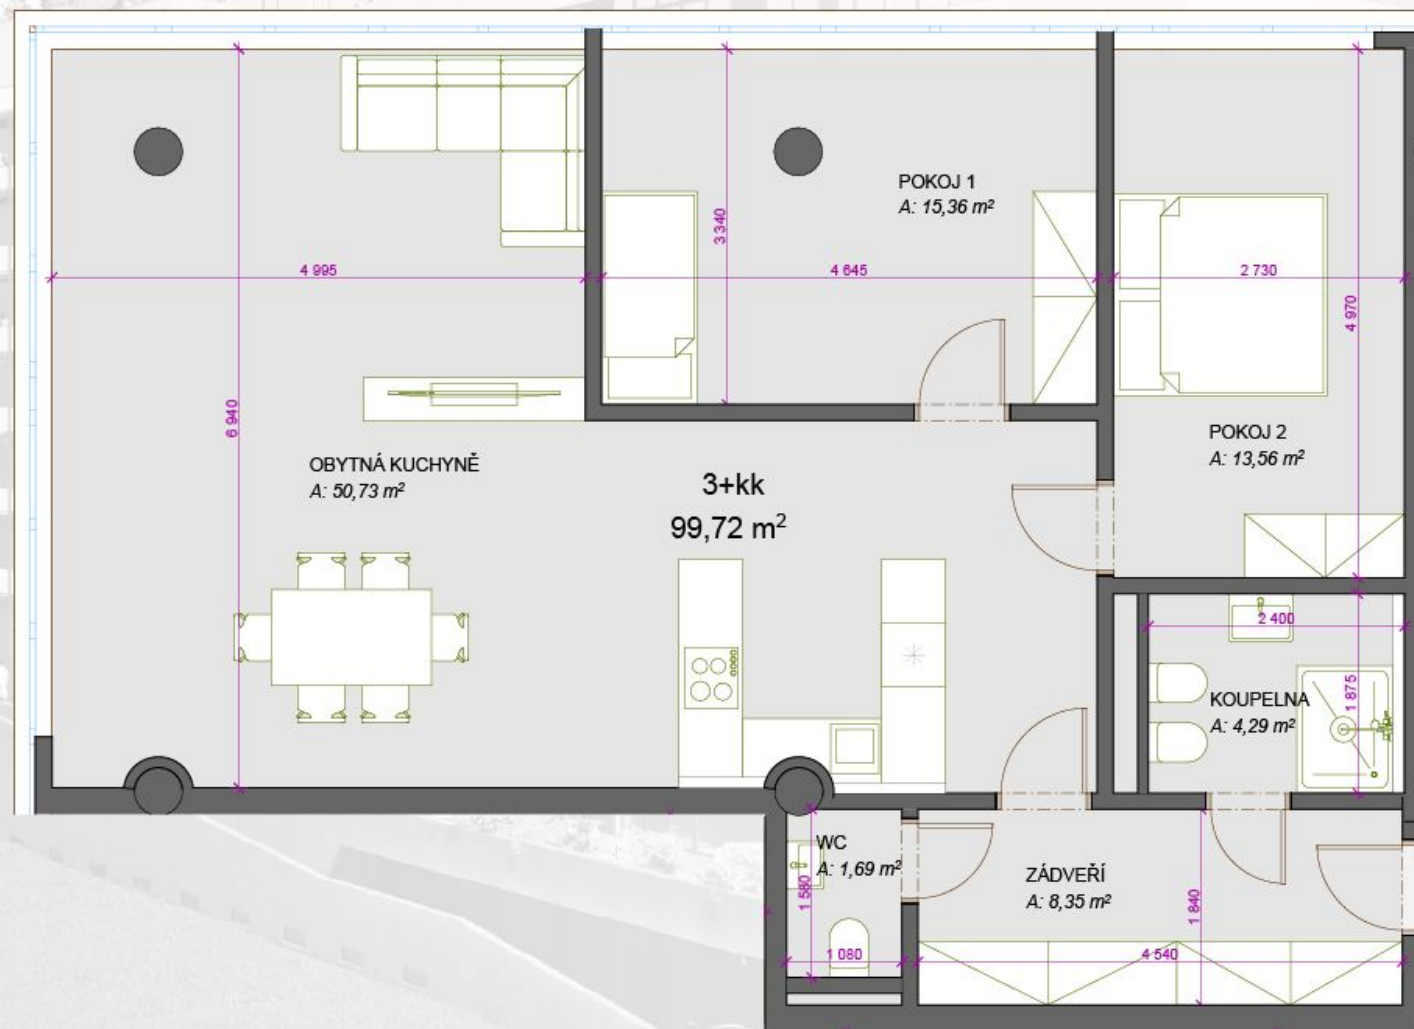

TERASY ADAMOV

802 - 3+kk - *99,72m²

ZÁDVEŘÍ	8,35
OBYTNÁ KUCHYNĚ	50,73
KOUPELNA	4,29
WC	1,69
POKOJ	15,36
POKOJ	13,56

*) Celková plocha = podlahová plocha plus plochy teras nebo střešních zahrad