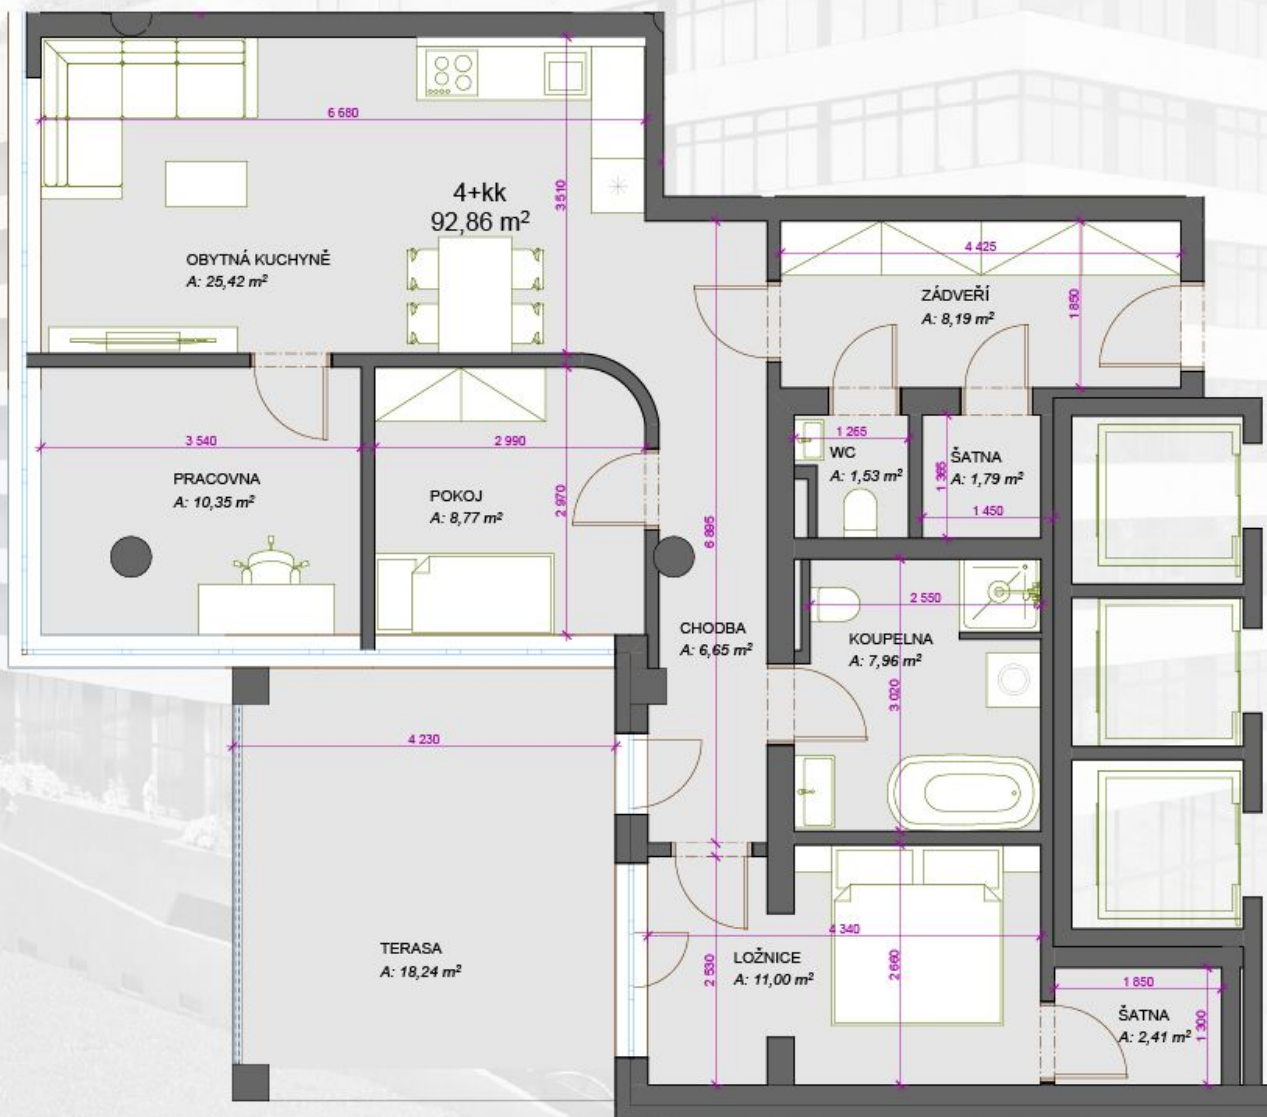

TERASY ADAMOV

801 - 4+kk - *111,1m²

ZÁDVEŘÍ	8,19
CHODBA	6,65
OBYTNÁ KUCHYNĚ	25,42
ŠATNA	1,79
ŠATNA	2,41
KOUPELNA	7,96
WC	1,53
POKOJ	8,77
LOŽNICE	11
PRACOVNA	10,35
TERASA	18,24

*) Celková plocha = podlahová plocha plus plochy teras nebo střešních zahrad