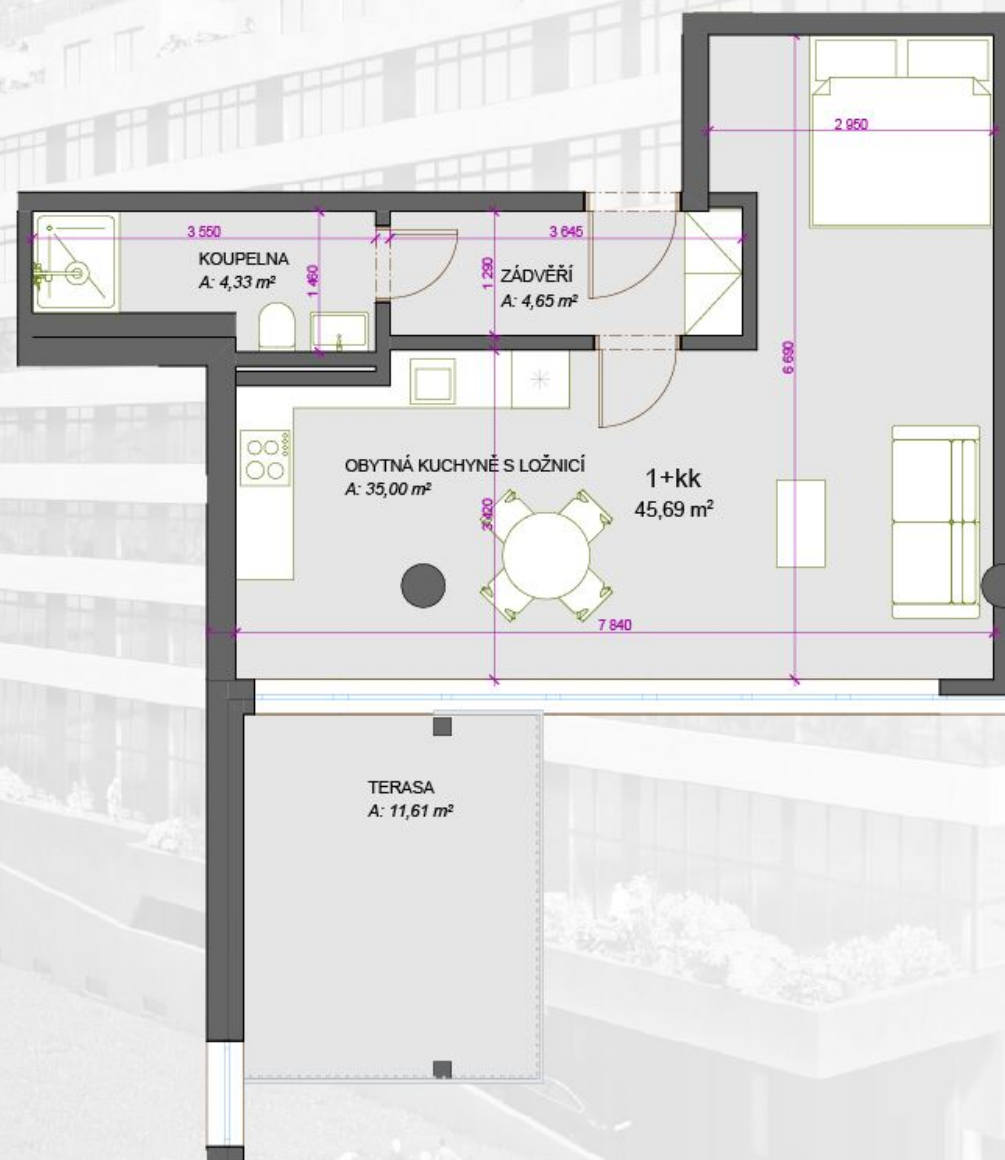

## 712 - 1+kk - \*56,19m<sup>2</sup>

ZÁDVEŘÍ	4,65
OBYTNÁ KUCHYNĚ S LOŽNICÍ	34,86
KOUPELNA	4,33
TERASA	10,5

\*) Celková plocha = podlahová plocha plus plochy teras nebo střešních zahrad