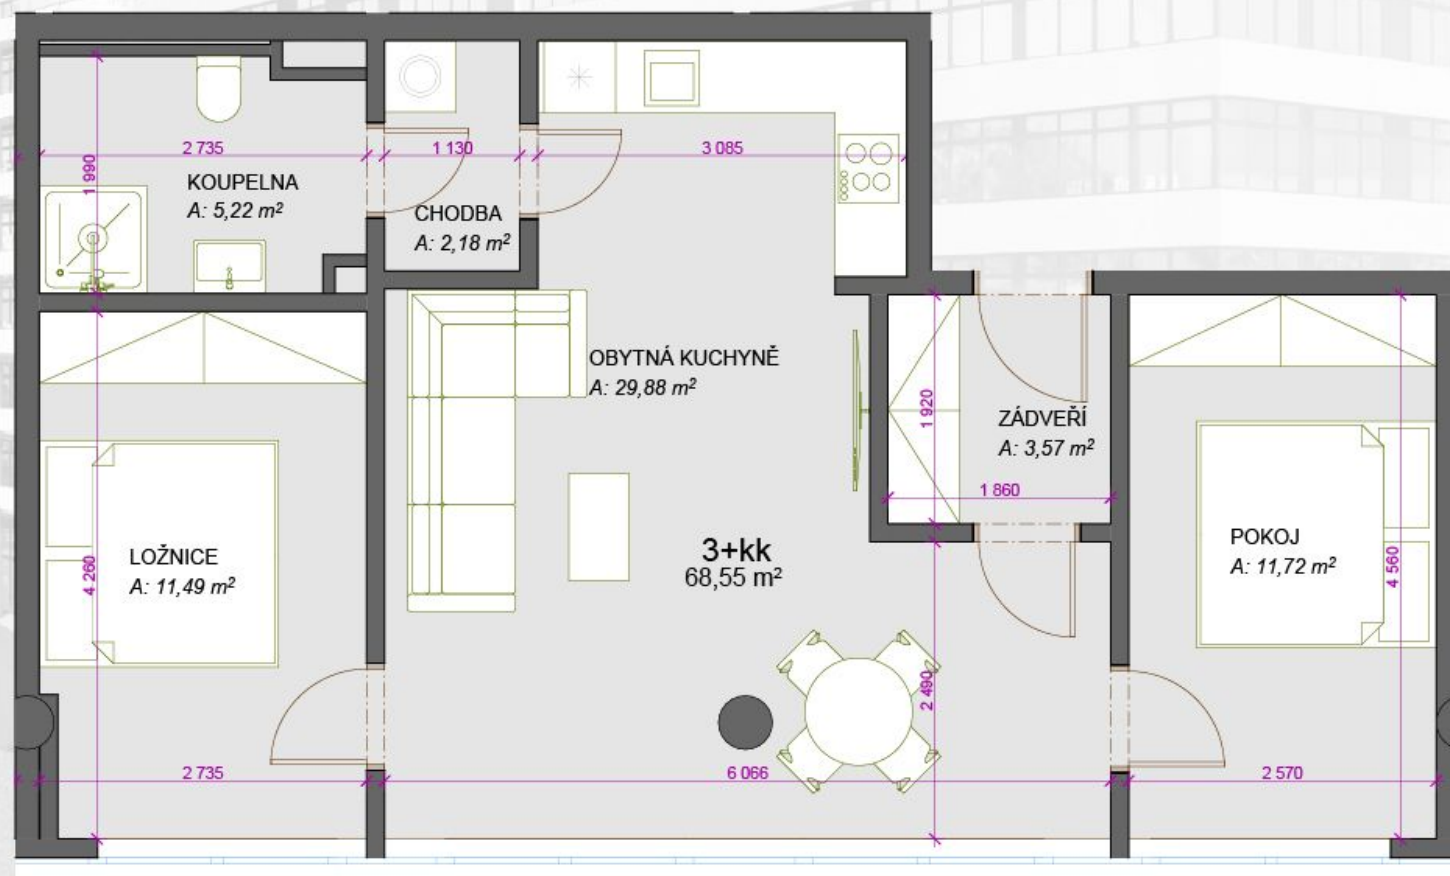

TERASY ADAMOV

711 - 3+kk - *68,55m²

ZÁDVEŘÍ	3,57
CHODBA	2,18
OBYTNÁ KUCHYNĚ	29,88
KOUPELNA	5,22
POKOJ	11,72
LOŽNICE	11,49

*) Celková plocha = podlahová plocha plus plochy teras nebo střešních zahrad