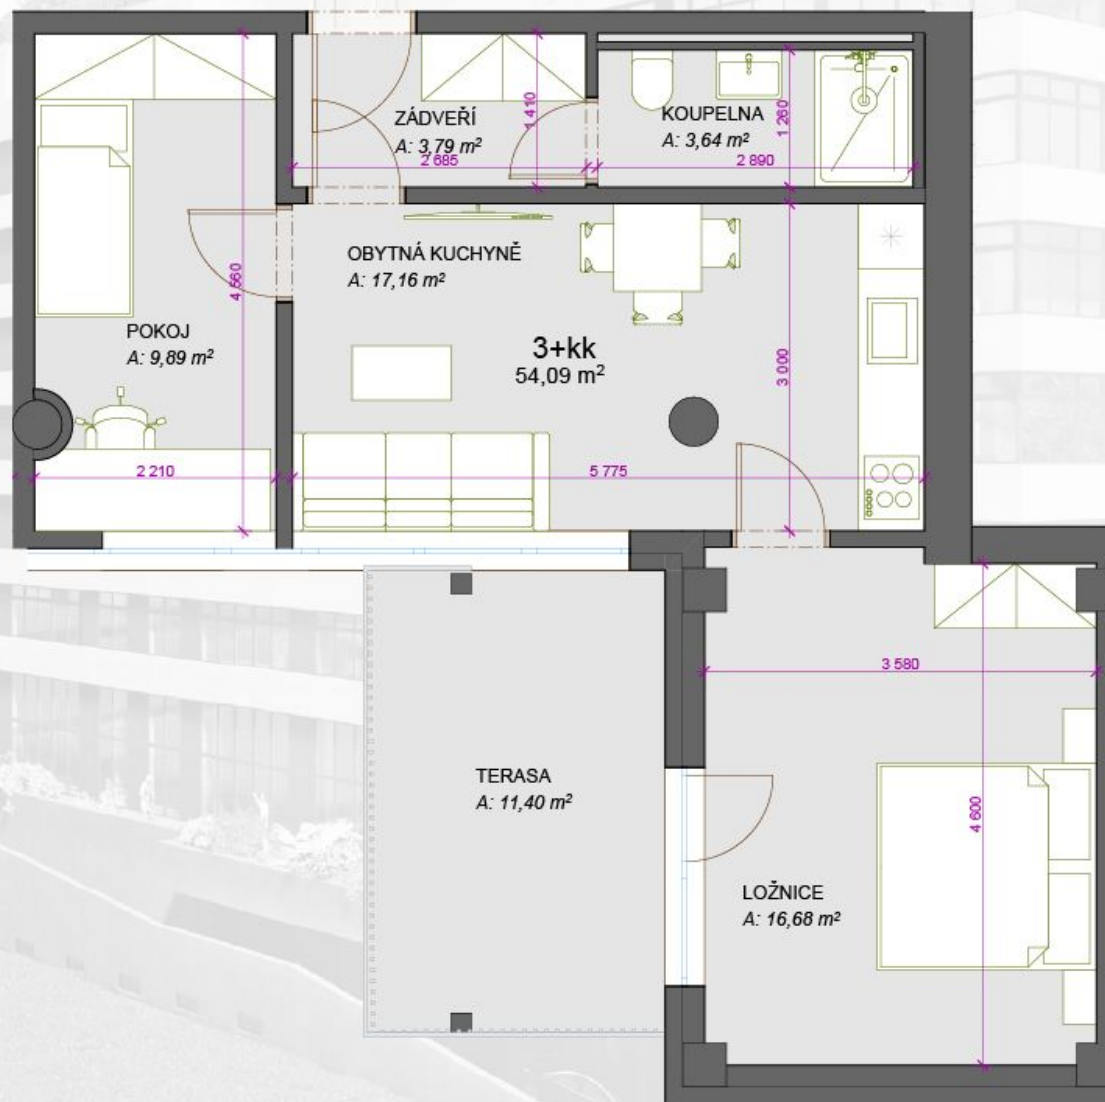

TERASY ADAMOV

710 - 3+kk - *64,59m²

ZÁDVEŘÍ	3,79
OBYTNÁ KUCHYNĚ	17,16
KOUPELNA	3,64
POKOJ	9,89
LOŽNICE	16,68
TERASA	10,5

*) Celková plocha = podlahová plocha plus plochy teras nebo střešních zahrad