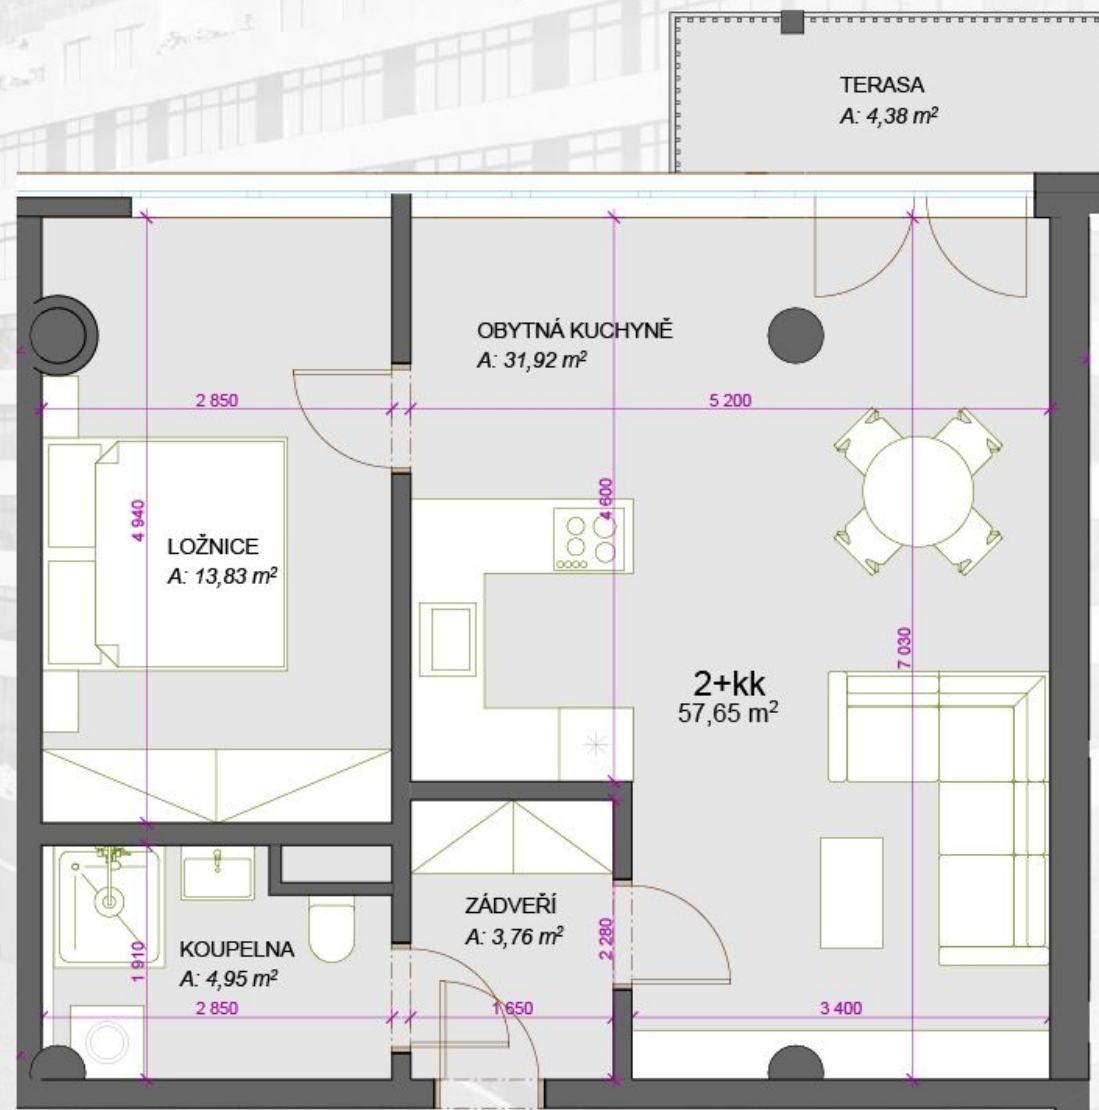

TERASY ADAMOV

707 - 2+kk - *62,03m²

| | |
|----------------|-------|
| ZÁDVEŘÍ | 3,76 |
| OBYTNÁ KUCHYNĚ | 31,92 |
| KOUPELNA | 4,95 |
| LOŽNICE | 13,83 |
| TERASA | 4,38 |

*) Celková plocha = podlahová plocha plus plochy teras nebo střešních zahrad