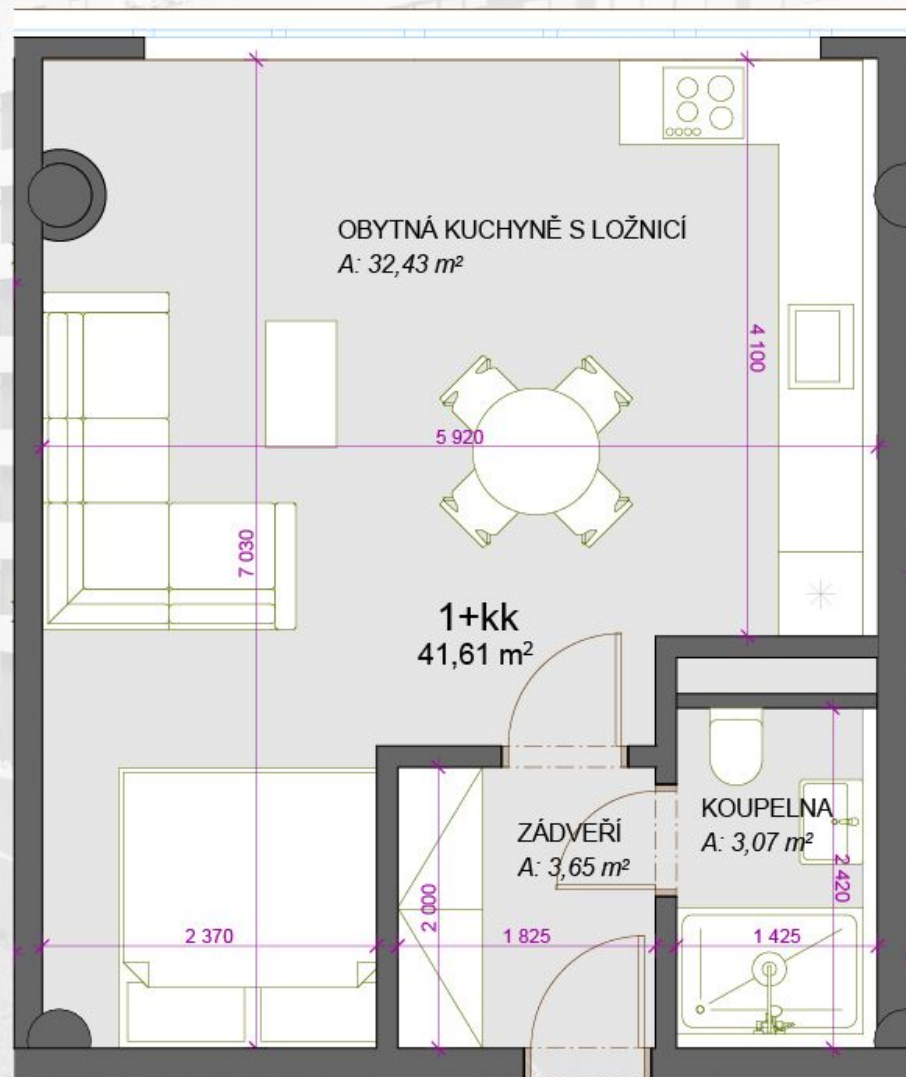

TERASY ADAMOV

704 - 1+kk - *41,61m²

ZÁDVEŘÍ	3,65
OBYTNÁ KUCHYNĚ S LOŽNICÍ	32,43
KOUPELNA	3,07

*) Celková plocha = podlahová plocha plus plochy teras
nebo střešních zahrad