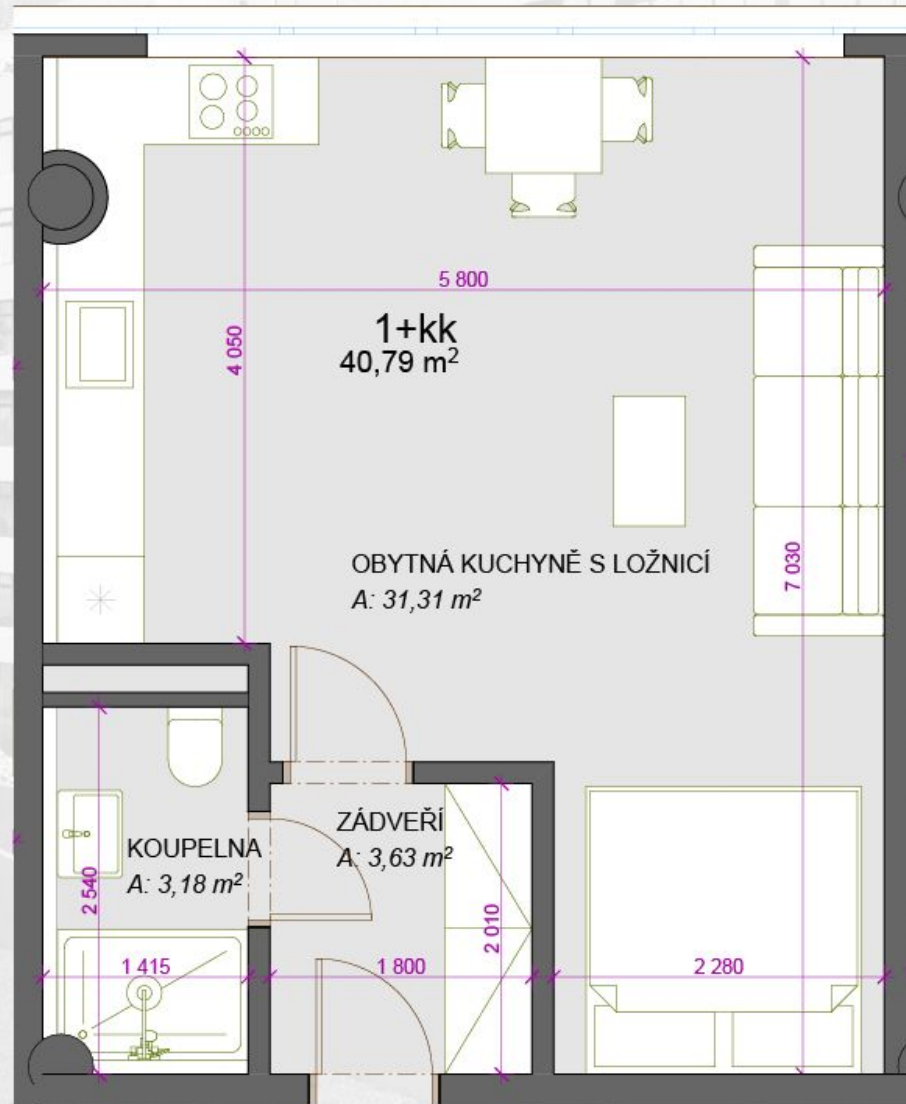

## 703 - 1+kk - \*40,79m<sup>2</sup>

ZÁDVEŘÍ	3,63
OBYTNÁ KUCHYNĚ S LOŽNICÍ	31,31
KOUPELNA	3,18

\*) Celková plocha = podlahová plocha plus plochy teras nebo střešních zahrad