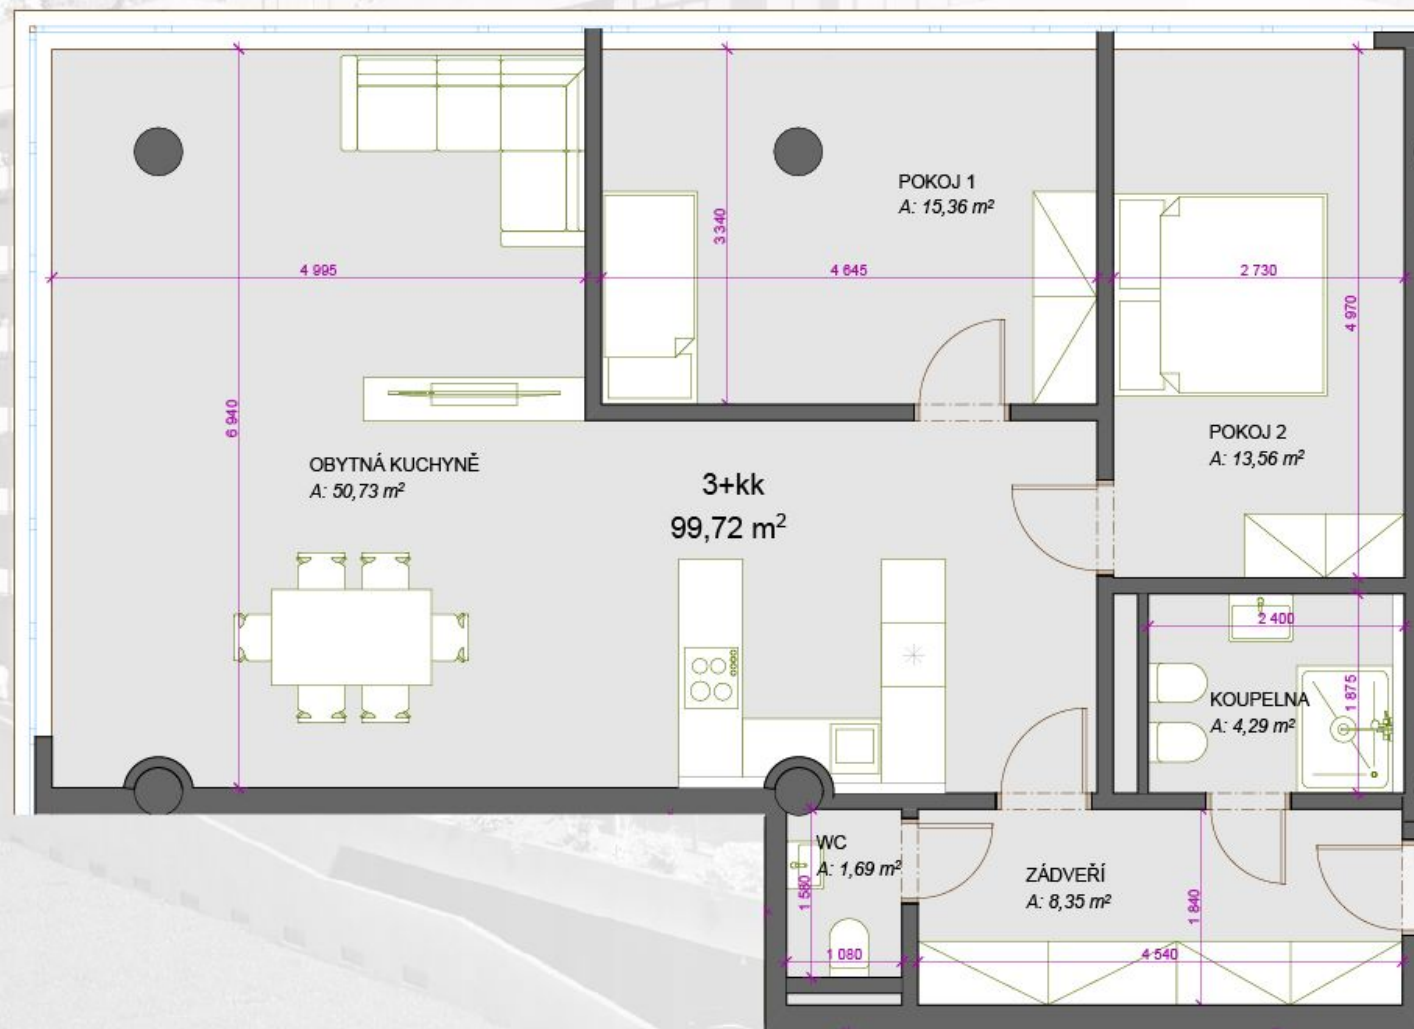

## 702 - 3+kk - \*99,72m<sup>2</sup>

ZÁDVEŘÍ	8,35
OBYTNÁ KUCHYNĚ	50,73
KOUPELNA	4,29
WC	1,69
POKOJ	15,36
POKOJ	13,56

\*) Celková plocha = podlahová plocha plus plochy teras nebo střešních zahrad