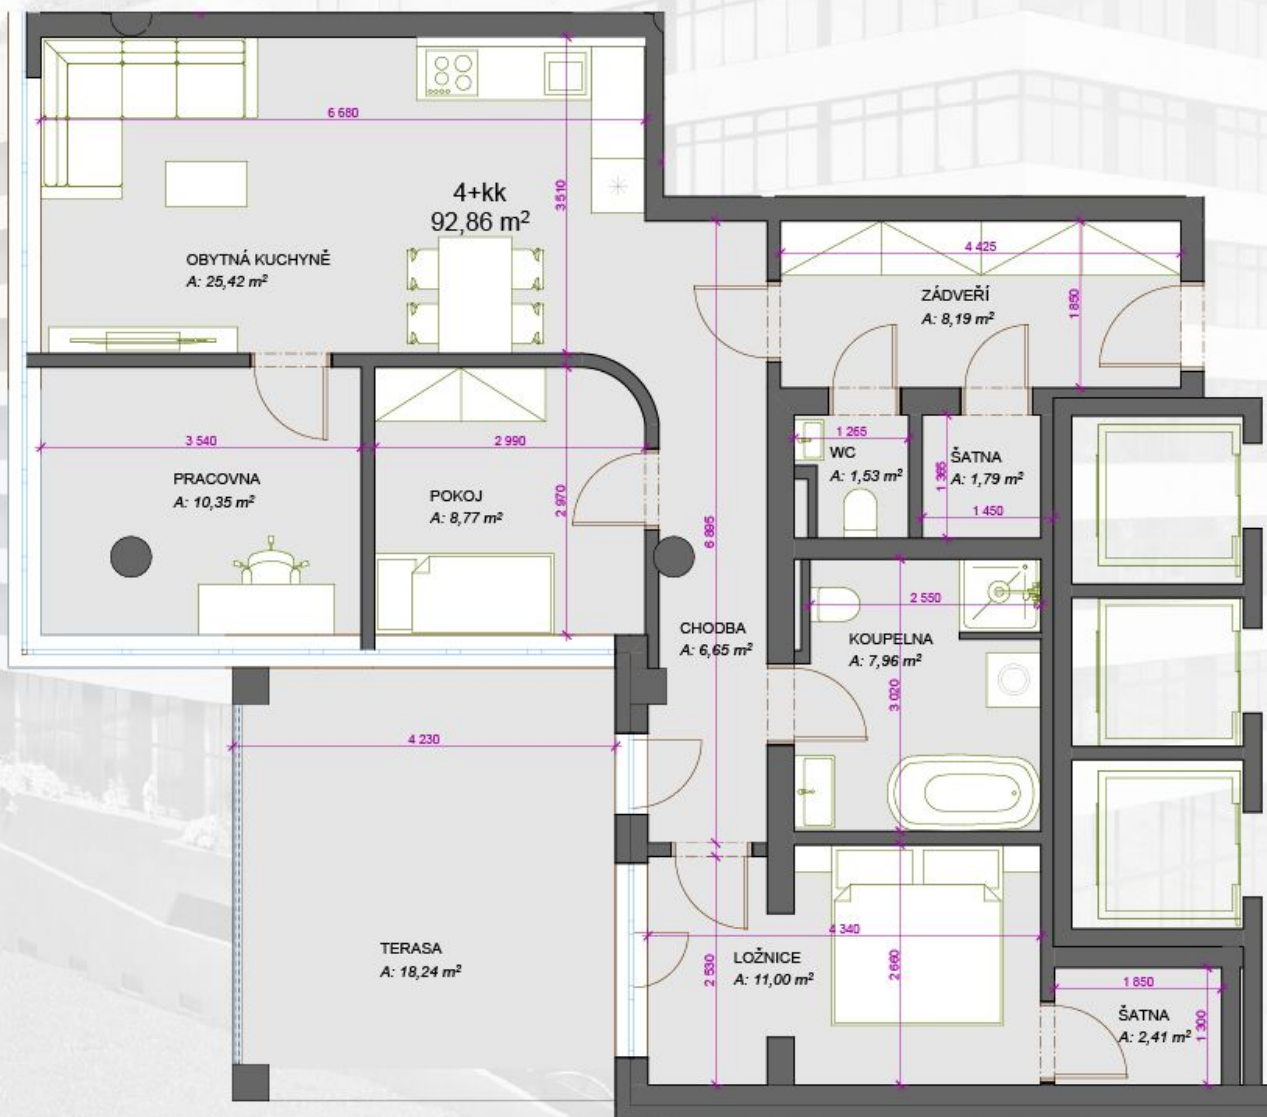

TERASY ADAMOV

701 - 4+kk - *111,1m²

ZÁDVEŘÍ	8,19
CHODBA	6,65
OBYTNÁ KUCHYNĚ	25,42
ŠATNA	1,79
ŠATNA	2,41
KOUPELNA	7,96
WC	1,53
POKOJ	8,77
LOŽNICE	11
PRACOVNA	10,35
TERASA	18,24

*) Celková plocha = podlahová plocha plus plochy teras nebo střešních zahrad