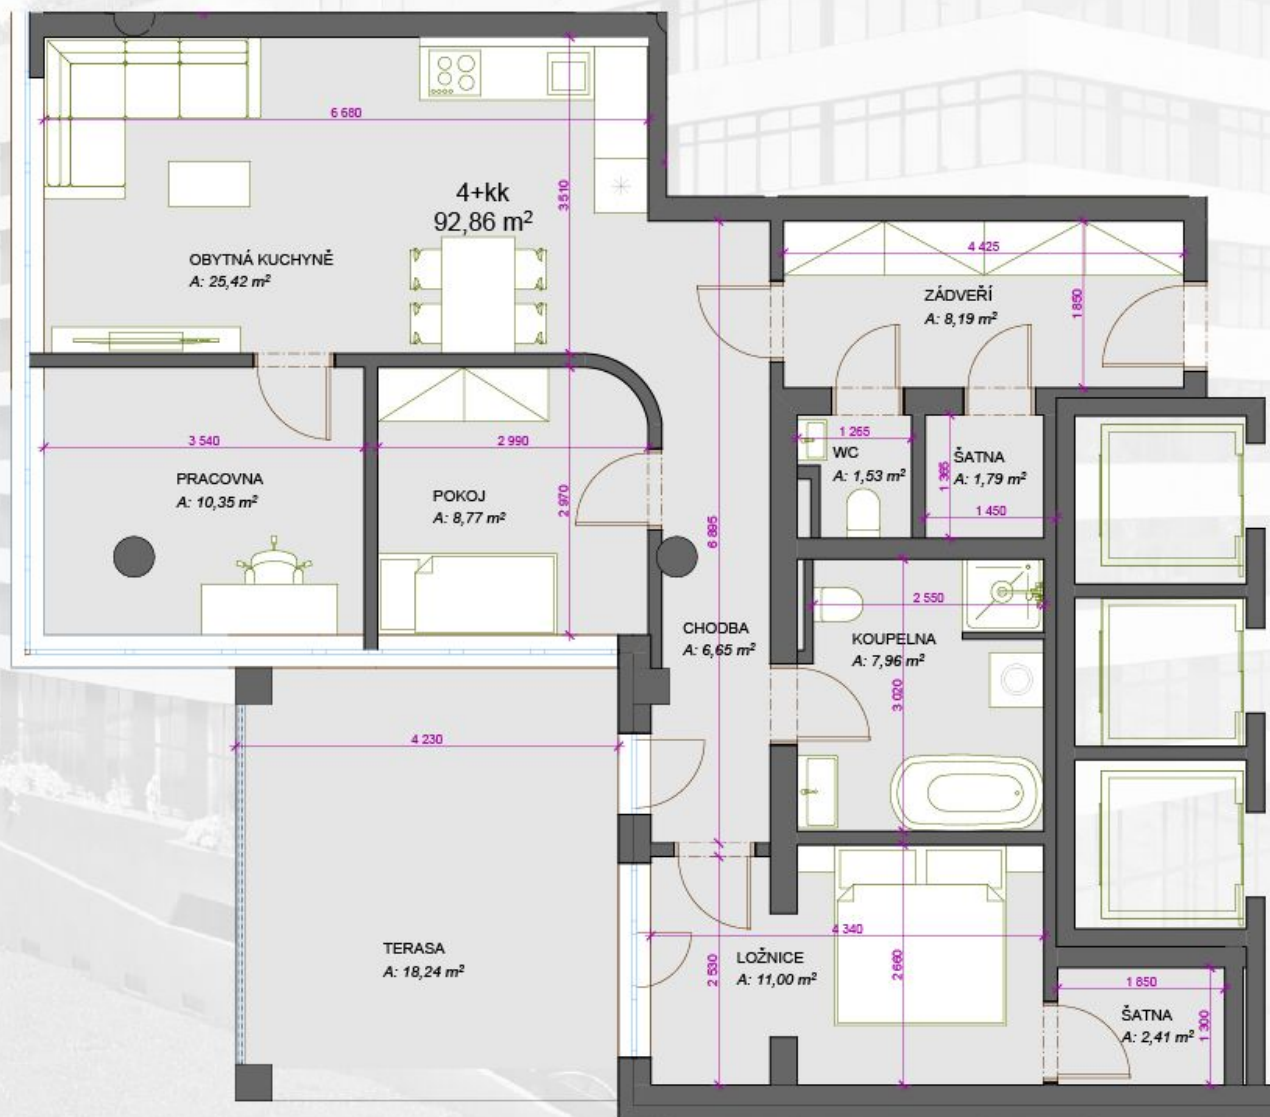

TERASY ADAMOV

601 - 4+kk - *111,1m²

ZÁDVEŘÍ	8,19
CHODBA	6,65
OBYTNÁ KUCHYNĚ	25,42
ŠATNA	1,79
ŠATNA	2,41
KOUPELNA	7,96
WC	1,53
POKOJ	8,77
LOŽNICE	11
PRACOVNA	10,35
TERASA	18,24

*) Celková plocha = podlahová plocha plus plochy teras nebo střešních zahrad