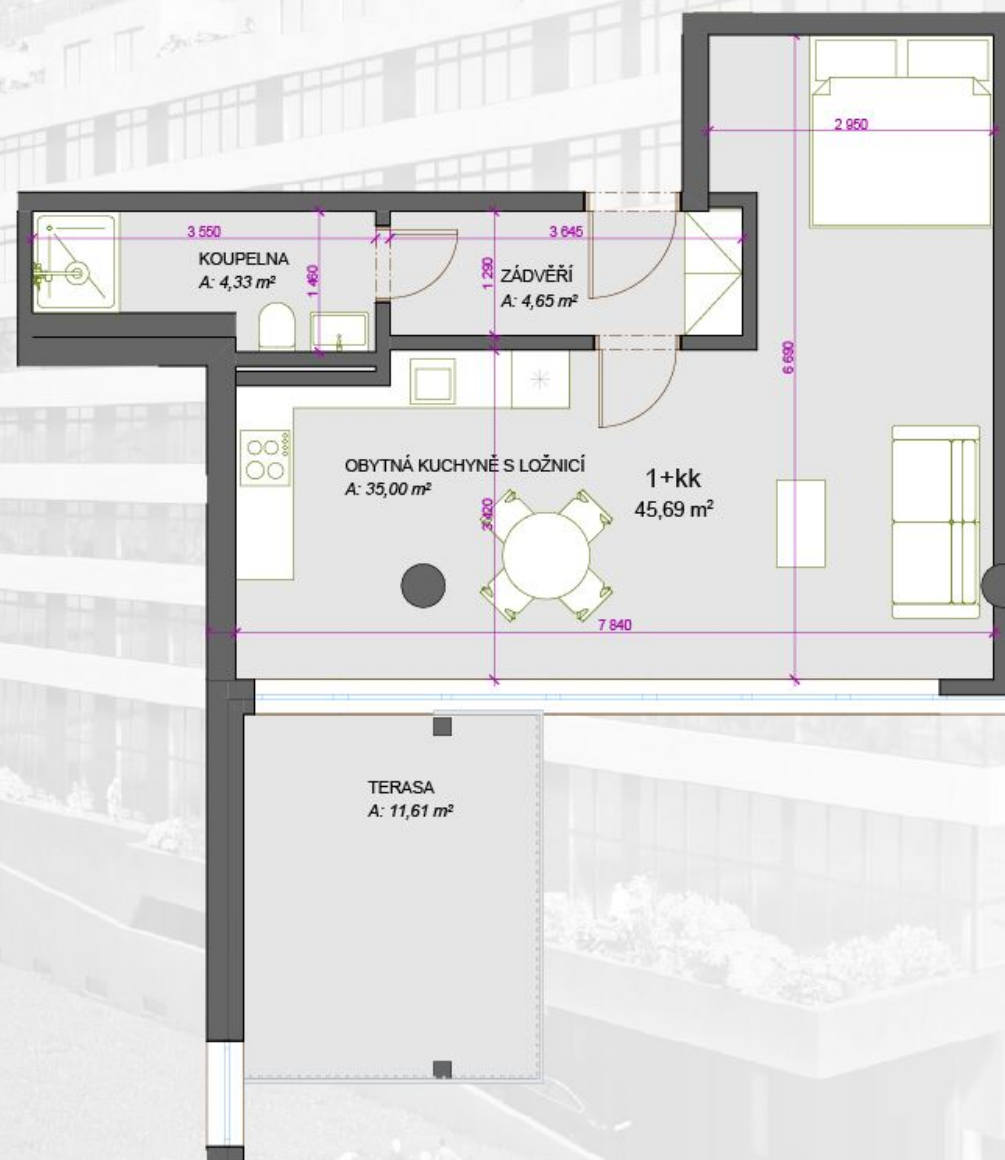

TERASY ADAMOV

512 - 1+kk - *56,19m²

ZÁDVEŘÍ	4,65
OBYTNÁ KUCHYNĚ S LOŽNICÍ	34,86
KOUPELNA	4,33
TERASA	10,5

*) Celková plocha = podlahová plocha plus plochy teras
nebo střešních zahrad