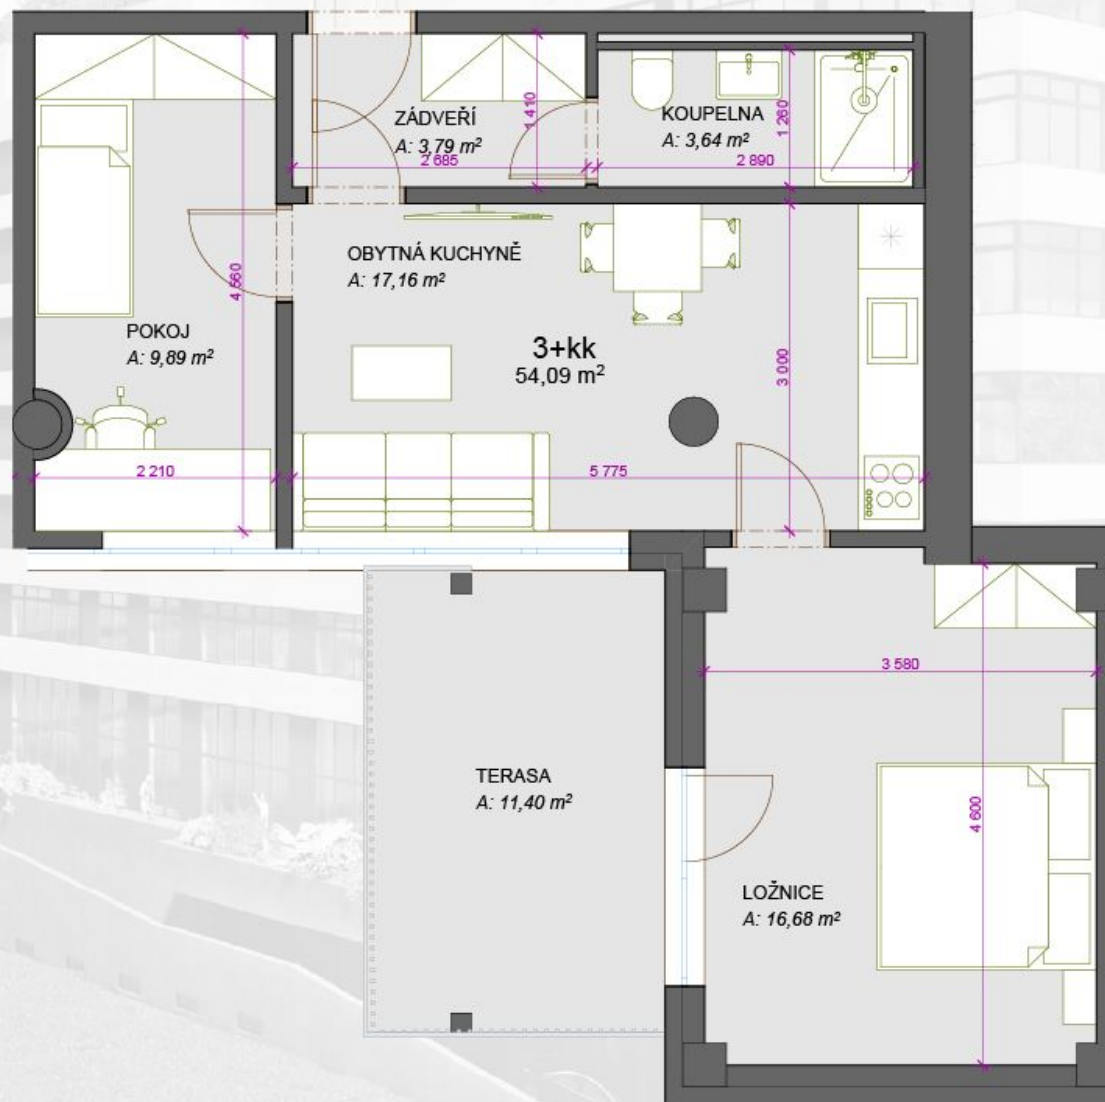

TERASY ADAMOV

510 - 3+kk - *64,59m²

ZÁDVEŘÍ	3,79
OBYTNÁ KUCHYNĚ	17,16
KOUPELNA	3,64
POKOJ	9,89
LOŽNICE	16,68
TERASA	10,5

*) Celková plocha = podlahová plocha plus plochy teras nebo střešních zahrad