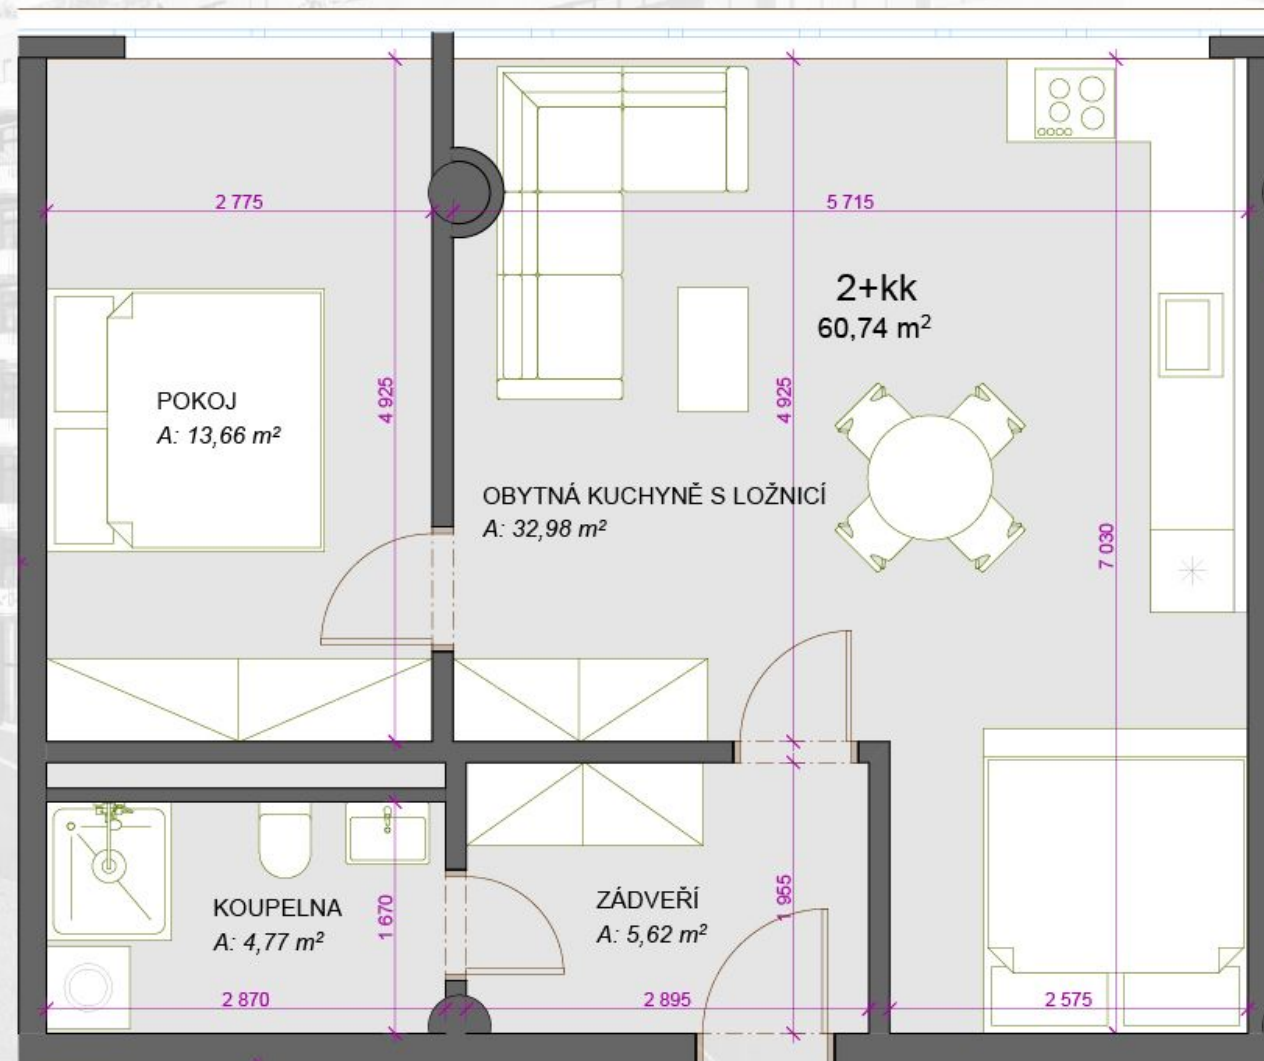

TERASY ADAMOV

506 - 2+kk - *60,74m²

ZÁDVEŘÍ	5,62
OBYTNÁ KUCHYNĚ S LOŽNICÍ	32,98
KOUPELNA	4,77
POKOJ	13,66

*) Celková plocha = podlahová plocha plus plochy teras
nebo střešních zahrad