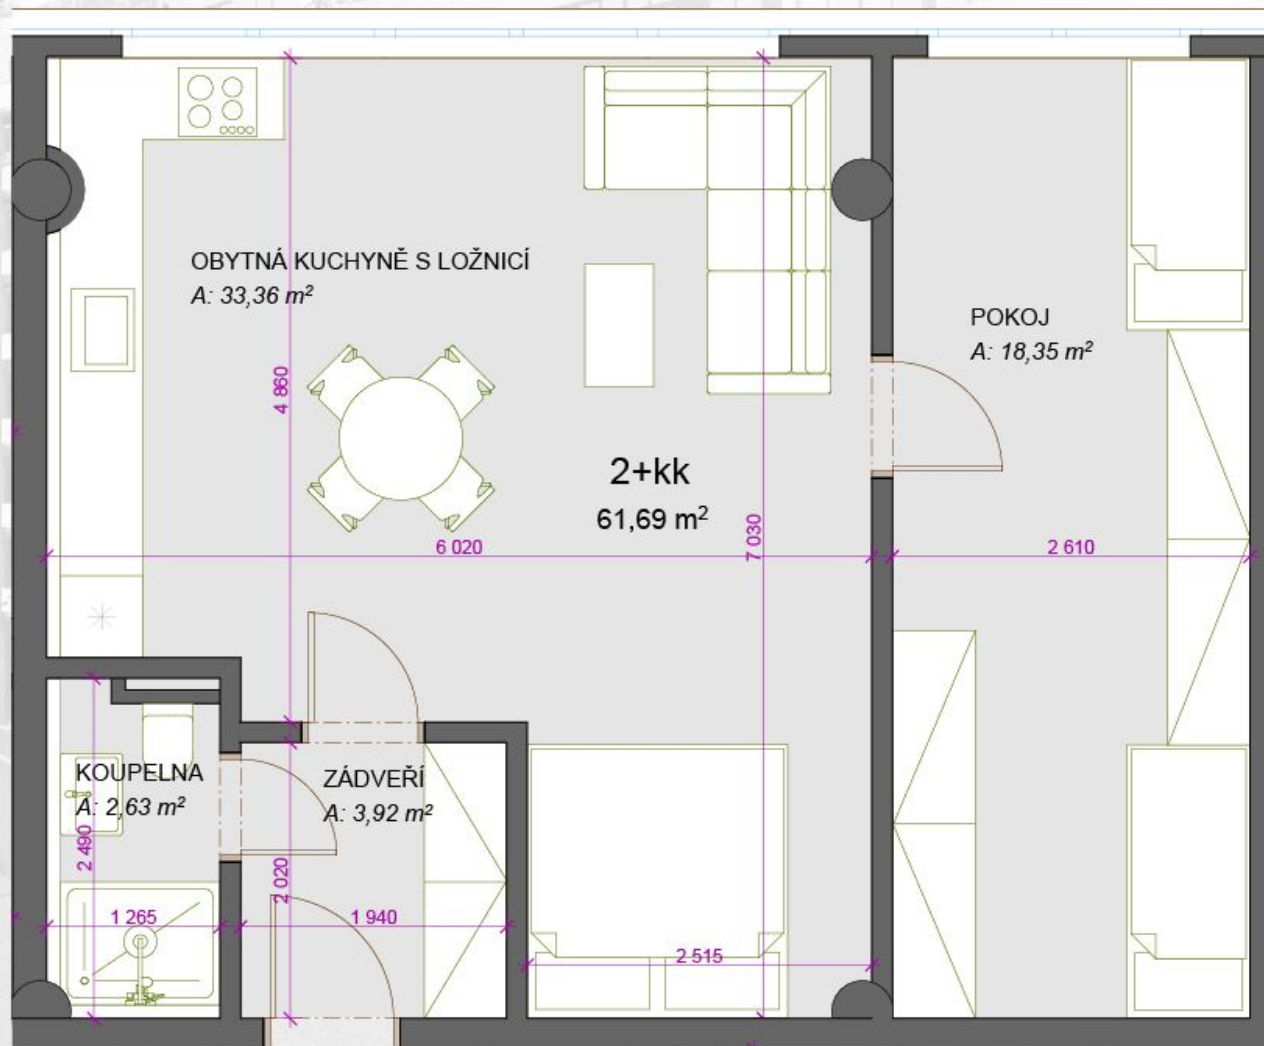

TERASY ADAMOV

505 - 2+kk - *61,69m²

ZÁDVEŘÍ	3,92
OBYTNÁ KUCHYNĚ S LOŽNICÍ	33,36
KOUPELNA	2,63
POKOJ	18,35

*) Celková plocha = podlahová plocha plus plochy teras nebo střešních zahrad