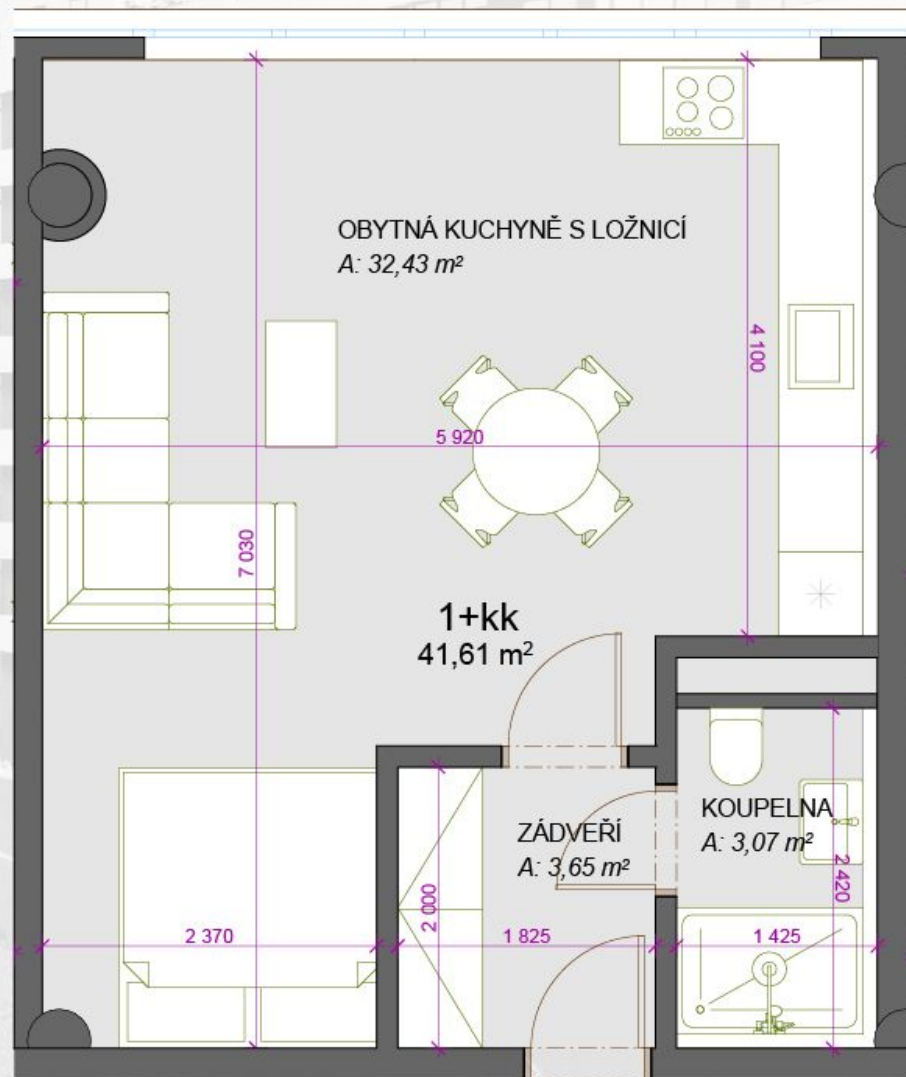

## 504 - 1+kk - \*41,61m<sup>2</sup>

ZÁDVEŘÍ	3,65
OBYTNÁ KUCHYNĚ S LOŽNICÍ	32,43
KOUPELNA	3,07

\*) Celková plocha = podlahová plocha plus plochy teras  
nebo střešních zahrad