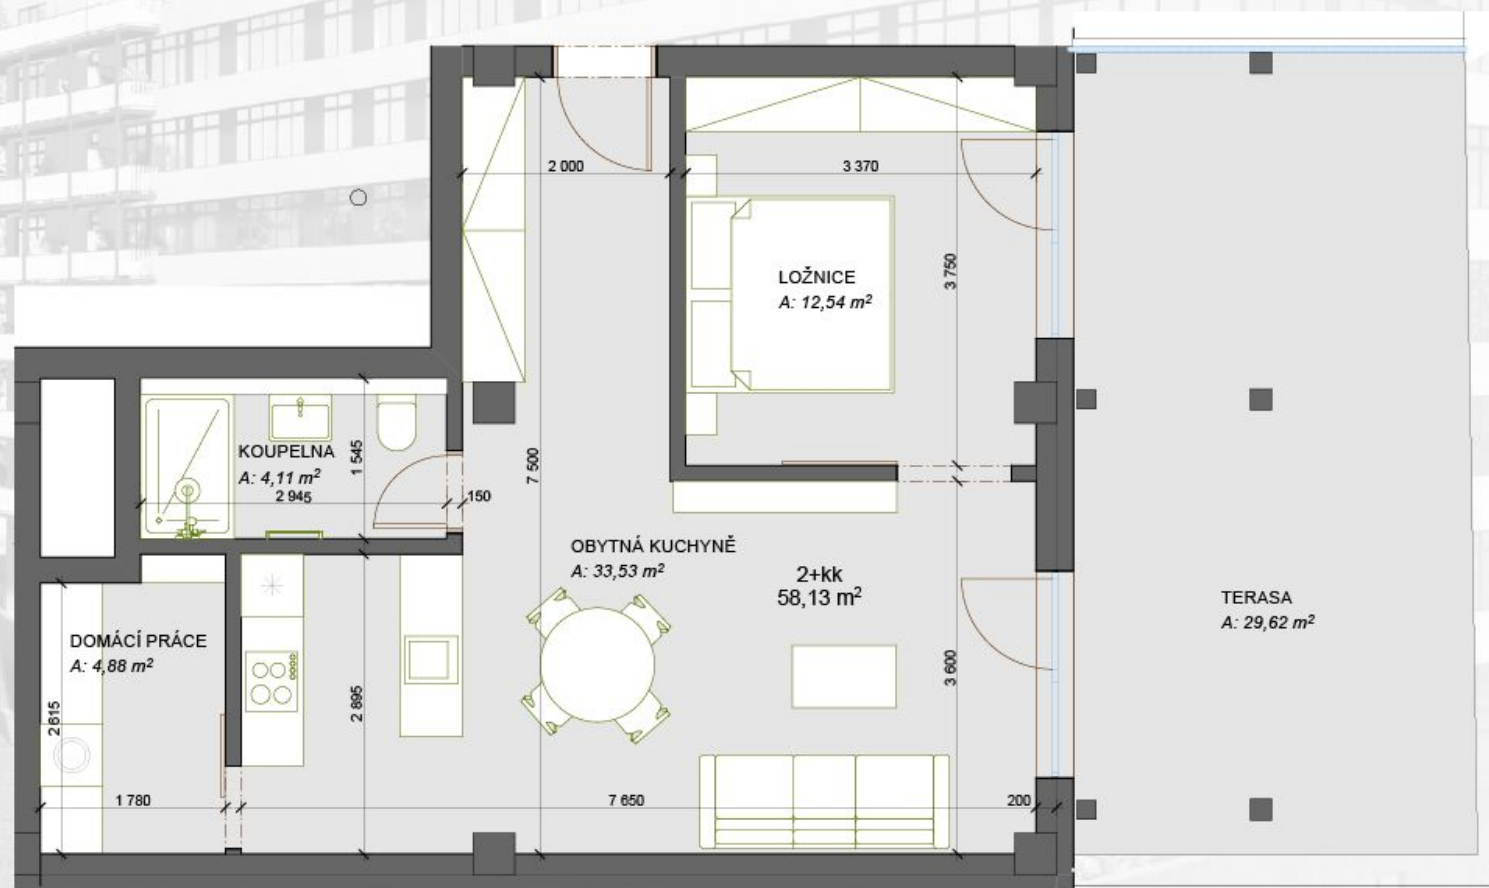

TERASY ADAMOV

206 - 2+kk - *87,75m²

OBYTNÁ KUCHYNĚ	33,53
KOUPELNA	4,11
LOŽNICE	12,54
PRÁDELNA, SKLAD	4,88
TERASA	29,62

*) Celková plocha = podlahová plocha plus plochy teras nebo střešních zahrad