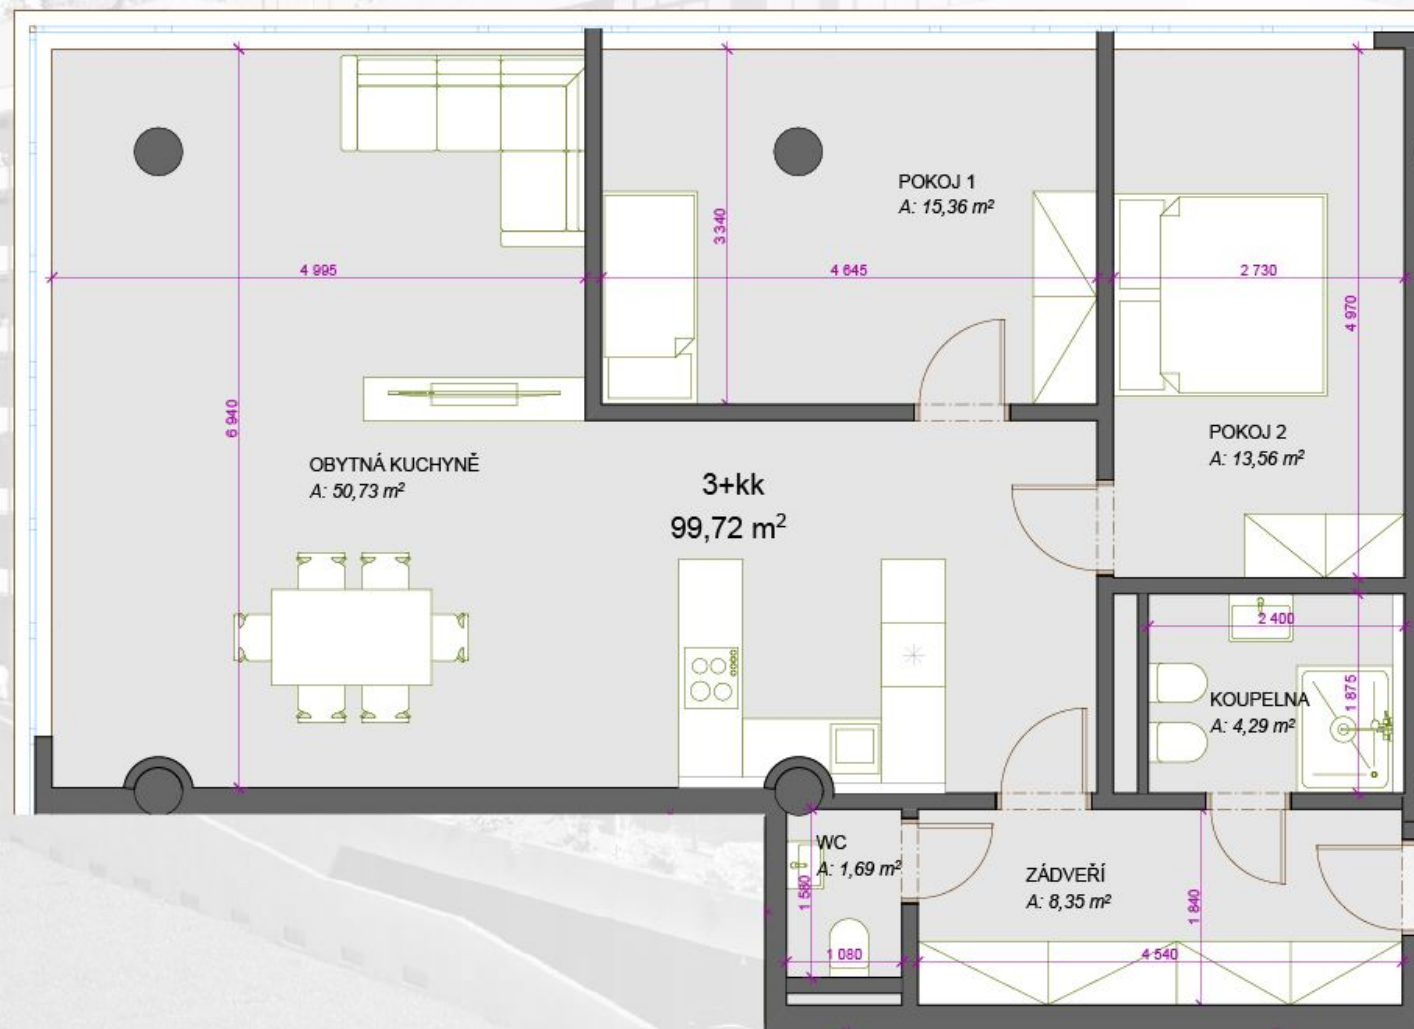

TERASY ADAMOV

502 - 3+kk - *99,72m²

ZÁDVEŘÍ	8,35
OBYTNÁ KUCHYNĚ	50,73
KOUPELNA	4,29
WC	1,69
POKOJ	15,36
POKOJ	13,56

*) Celková plocha = podlahová plocha plus plochy teras nebo střešních zahrad