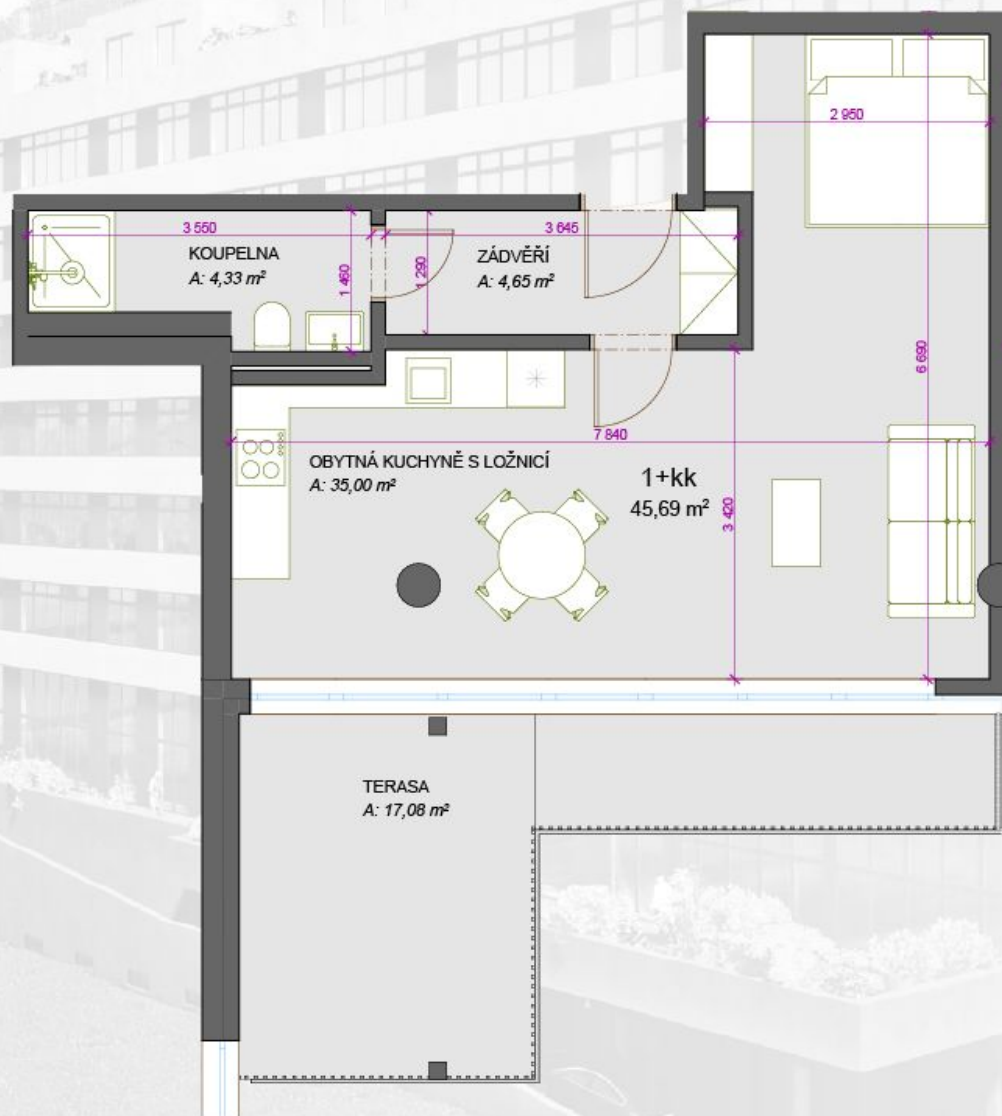

## 412 - 1+kk - \*62,27m<sup>2</sup>

ZÁDVEŘÍ	4,65
OBYTNÁ KUCHYNĚ S LOŽNICÍ	35
KOUPELNA	4,33
TERASA	16,58

\*) Celková plocha = podlahová plocha plus plochy teras nebo střešních zahrad