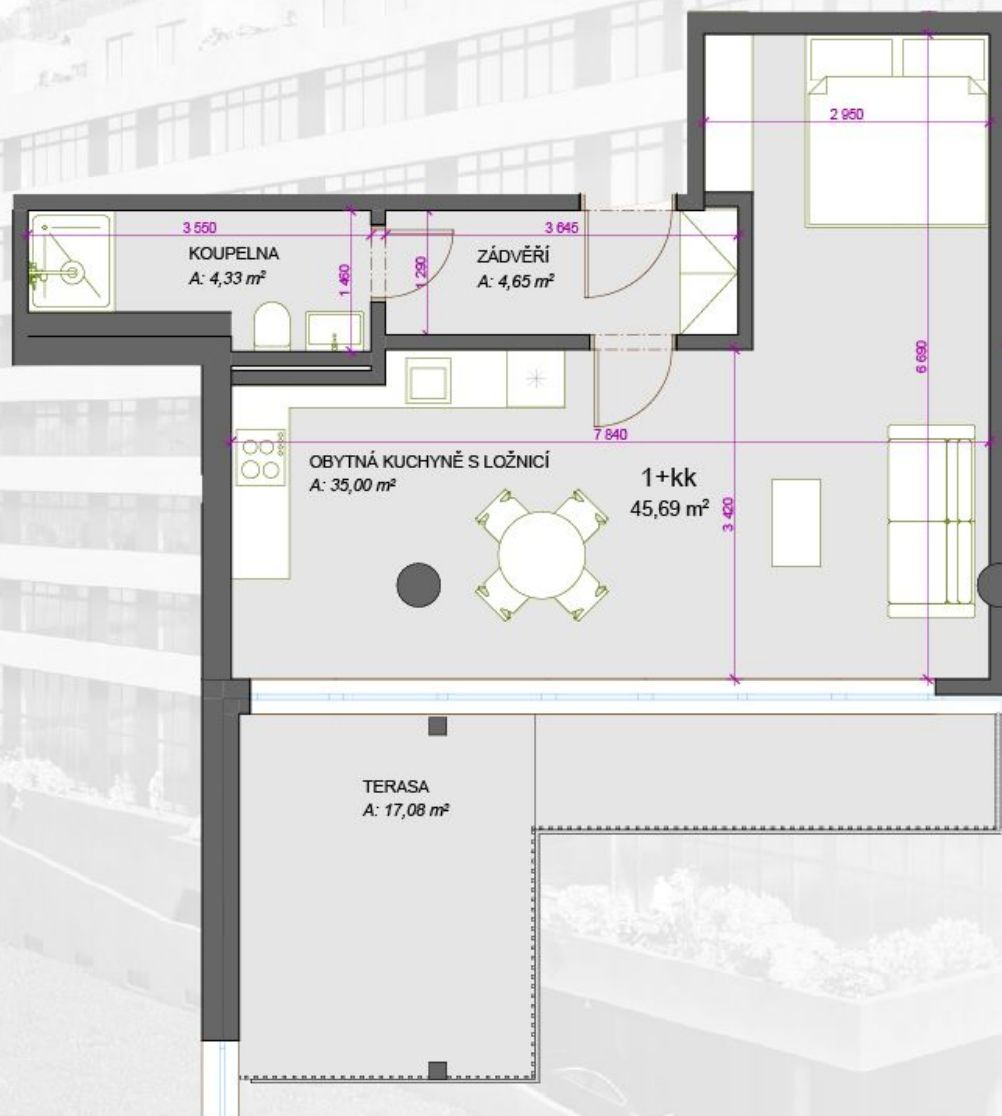

TERASY ADAMOV

412 - 1+kk - *62,27m²

ZÁDVEŘÍ	4,65
OBYTNÁ KUCHYNĚ S LOŽNICÍ	35
KOUPELNA	4,33
TERASA	16,58

*) Celková plocha = podlahová plocha plus plochy teras
nebo střešních zahrad