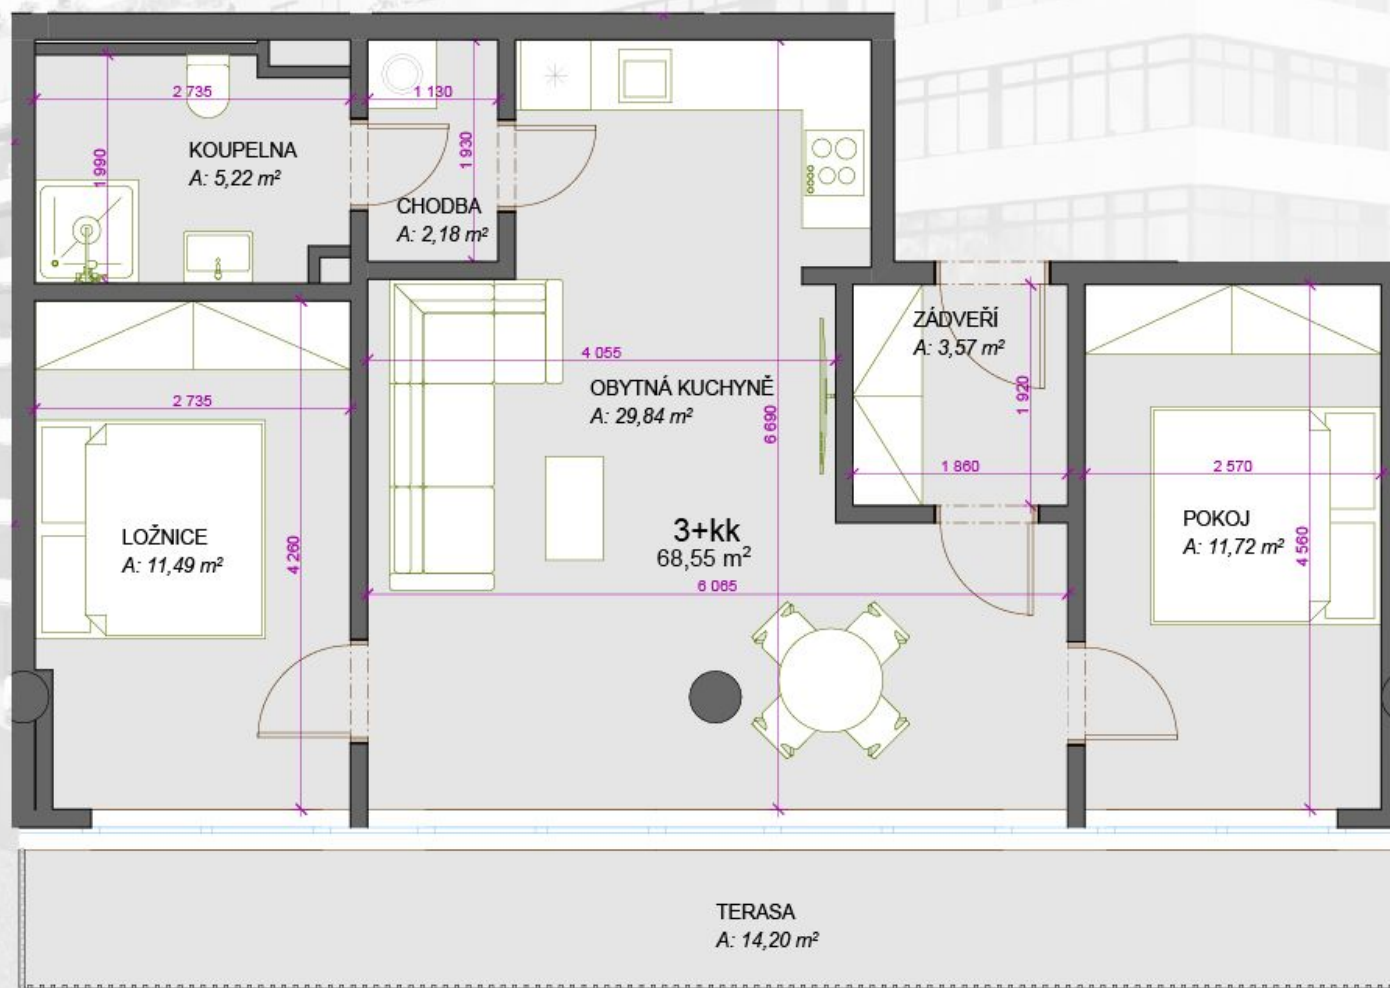

TERASY ADAMOV

411 - 3+kk - *82,75m²

ZÁDVEŘÍ	3,57
CHODBA	2,18
OBYTNÁ KUCHYNĚ	29,84
KOUPELNA	5,22
POKOJ	11,72
LOŽNICE	11,49
TERASA	14,2

*) Celková plocha = podlahová plocha plus plochy teras nebo střešních zahrad